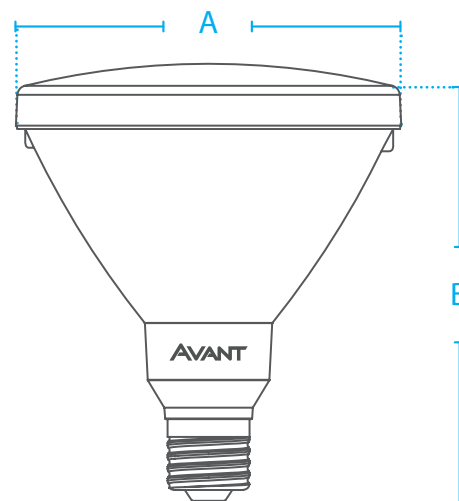

DIMENSÕES

ATENDIMENTO AO CONSUMIDOR
(11) 3355-2220

avantlux.com.br • fb.com/AvantLighting • instagram.com/avantlux

As informações contidas acima poderão sofrer alterações sem prévio aviso.
As fotos são meramente ilustrativas.

* Vida útil nominal de até 25 mil horas (L70)
** IRC - Índice de Reprodução de Cores

Julho/2024