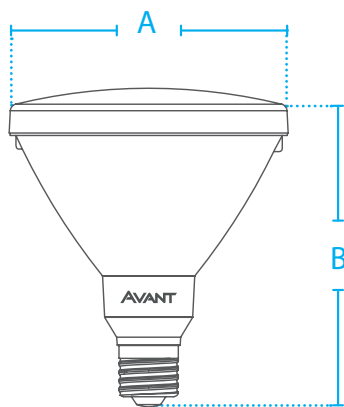

DIMENSÕES

ATENDIMENTO AO CONSUMIDOR
(11) 3355-2220

avantlux.com.br • fb.com/AvantLighting • instagram.com/avantlux

As informações contidas acima poderão sofrer alterações sem prévio aviso.
As fotos são meramente ilustrativas.

* Vida útil nominal de até 25 mil horas (L70)
** IRC - Índice de Reprodução de Cores

Julho/2024