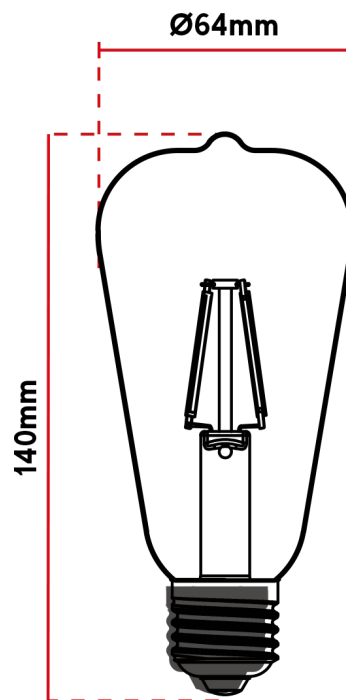

ESPECIFICAÇÕES TÉCNICAS E COMERCIAIS

CÓDIGO	DESCRIÇÃO COMERCIAL	CÓDIGO DE BARRAS	MODELO	POTÊNCIA	FLUXO LUMINOSO	TEMPERATURA DE COR	PESO	MÚLTIPLO DE VENDAS	CAIXA EXTERNA
352190378	LED-ST64-IN-CLEAR-E27-AM2700K-9W-BIVOLT	7899452037886	ST64	9W	900lm	2700K	46.9g	10	60
352200879	LED-ST64-IN-CLEAR-E27-NE4000K-9W-BIVOLT	7899452037893		9W	900lm	4000K			
352211370	LED-ST64-IN-CLEAR-E27-BR6500K-9W-BIVOLT	7899452037909		9W	900lm	6500K			

MODELO E DIMENSÕES

ATENDIMENTO AO CONSUMIDOR
faleconosco@avantlux.com.br
(11) 3355-2220

avantlux.com.br • fb.com/AvantLighting • instagram.com/avantlux

As informações contidas acima poderão sofrer alterações sem prévio aviso.
As fotos são meramente ilustrativas.

* Vida útil de até 25 mil horas
** IRC - Índice de Reprodução de Cores

Julho/2024