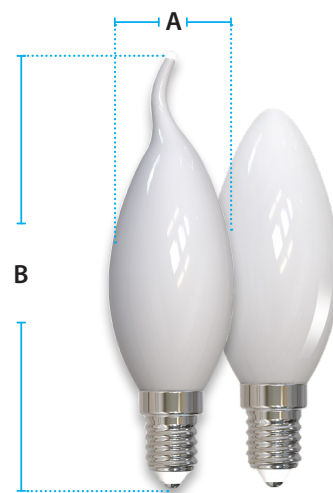

LAC

ATENDIMENTO AO CONSUMIDOR
faleconosco@avantlux.com.br
(11) 3355-2220

avantlux.com.br • fb.com/AvantLighting • instagram.com/avantlux

As informações contidas acima poderão sofrer alterações sem prévio aviso.
As fotos são meramente ilustrativas.

* Vida útil de até 25 mil horas
** IRC - Índice de Reprodução de Cores

Julho/2024