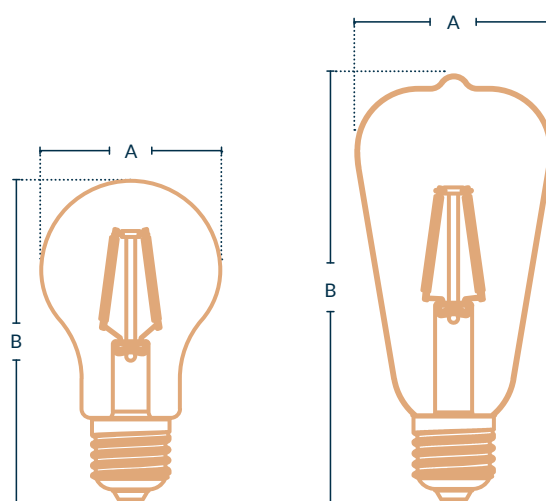

DIMENSÕES

ATENDIMENTO AO CONSUMIDOR
faleconosco@deluxeilumi-
(11) 3355-2220

deluxeilumine

deluxe.ilumine

deluxeilumine.com.br