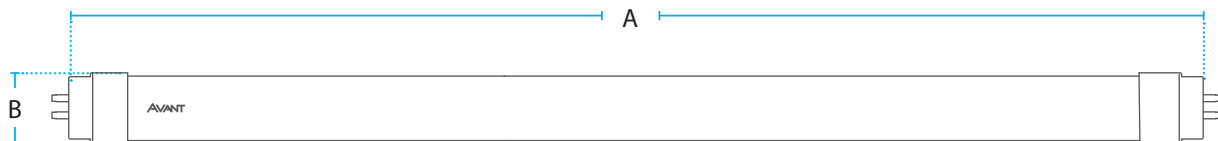

18W

ATENDIMENTO AO CONSUMIDOR
faleconosco@avantlux.com.br
(11) 3355-2220

avantlux.com.br • fb.com/AvantLighting • instagram.com/avantlux