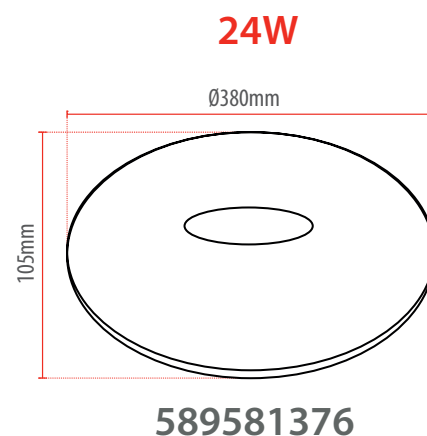

ESPECIFICAÇÕES TÉCNICAS E COMERCIAIS

CÓDIGO	MODELO	CÓDIGO DE BARRAS	POTÊNCIA	FLUXO LUMINOSO	PESO	EFICIÊNCIA LUMINOSA	TEMPERATURA DE COR	Múltiplo de vendas	Caixa Externa
589561378	LED-PLAFON-IARA-SOBR-RED-16W-6500K-1440-BR	7899452041296	16W	1440lm	200g	90lm/w	☐ 6500K	5	10
589571377	LED-PLAFON-IARA-SOBR-RED-20W-6500K-1800-BR	7899452041302	20W	1800lm	345g				
589581376	LED-PLAFON-IARA-SOBR-RED-24W-6500K-2200-BR	7899452041319	24W	2200lm	420g				

MODELO E DIMENSÕES

ATENDIMENTO AO CONSUMIDOR
(11) 3355-2220

avantlux.com.br • fb.com/AvantLighting • instagram.com/avantlux

As informações contidas acima poderão sofrer alterações sem prévio aviso.
As fotos são meramente ilustrativas.

* Vida útil nominal de até 25 mil horas (L70)
** IRC - Índice de Reprodução de Cores

Julho/2024