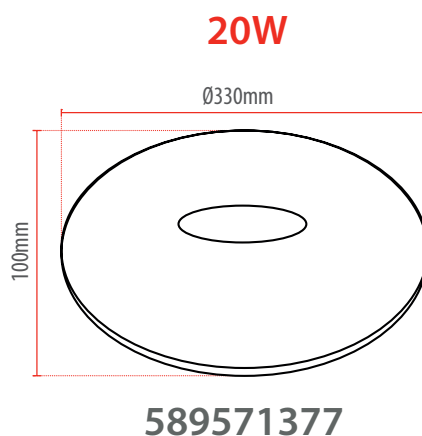

ESPECIFICAÇÕES TÉCNICAS E COMERCIAIS

CÓDIGO	MODELO	CÓDIGO DE BARRAS	POTÊNCIA	FLUXO LUMINOSO	PESO	EFICIÊNCIA LUMINOSA	TEMPERATURA DE COR	Múltiplo de vendas	Caixa Externa
589561378	LED-PLAFON-IARA-SOBR-RED-16W-6500K-1440-BR	7899452041296	16W	1440lm	200g	90lm/w	☐ 6500K	5	10
589571377	LED-PLAFON-IARA-SOBR-RED-20W-6500K-1800-BR	7899452041302	20W	1800lm	345g				
589581376	LED-PLAFON-IARA-SOBR-RED-24W-6500K-2200-BR	7899452041319	24W	2200lm	420g				

MODELO E DIMENSÕES

ATENDIMENTO AO CONSUMIDOR
(11) 3355-2220

avantlux.com.br • fb.com/AvantLighting • instagram.com/avantlux

As informações contidas acima poderão sofrer alterações sem prévio aviso.
As fotos são meramente ilustrativas.

* Vida útil nominal de até 25 mil horas (L70)
** IRC - Índice de Reprodução de Cores

Julho/2024