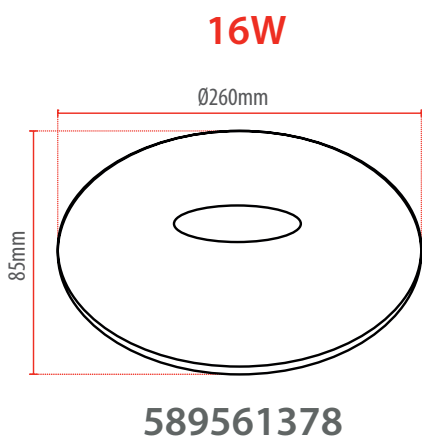

ESPECIFICAÇÕES TÉCNICAS E COMERCIAIS

CÓDIGO	MODELO	CÓDIGO DE BARRAS	POTÊNCIA	FLUXO LUMINOSO	PESO	EFICIÊNCIA LUMINOSA	TEMPERATURA DE COR	Múltiplo de vendas	Caixa Externa
589561378	LED-PLAFON-IARA-SOBR-RED-16W-6500K-1440-BR	7899452041296	16W	1440lm	200g	90lm/w	☐ 6500K	5	10
589571377	LED-PLAFON-IARA-SOBR-RED-20W-6500K-1800-BR	7899452041302	20W	1800lm	345g				
589581376	LED-PLAFON-IARA-SOBR-RED-24W-6500K-2200-BR	7899452041319	24W	2200lm	420g				

MODELO E DIMENSÕES

ATENDIMENTO AO CONSUMIDOR
(11) 3355-2220

avantlux.com.br • fb.com/AvantLighting • instagram.com/avantlux

As informações contidas acima poderão sofrer alterações sem prévio aviso.
As fotos são meramente ilustrativas.

* Vida útil nominal de até 25 mil horas (L70)
** IRC - Índice de Reprodução de Cores

Julho/2024