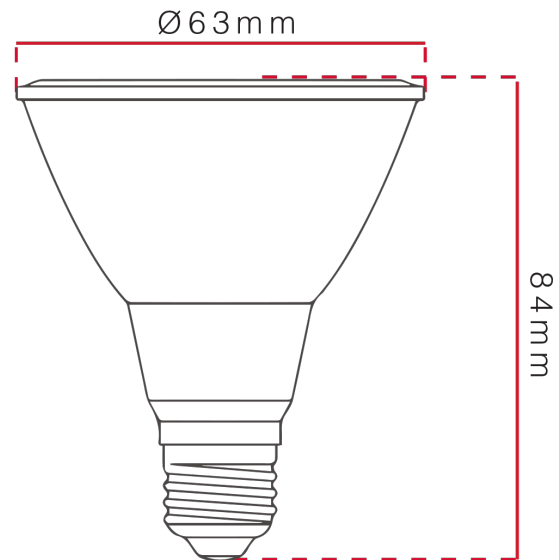

ESPECIFICAÇÕES TÉCNICAS E COMERCIAIS

CÓDIGO	DESCRIÇÃO COMERCIAL	CÓDIGO DE BARRAS	POTÊNCIA	FLUXO LUMINOSO	TEMPERATURA DE COR	PESO	MÚLTIPLO DE VENDAS	CAIXA EXTERNA
350070375	LED-PAR20-IN-PC-AM2700K-7W-PF-IP65-BIVOLT	7899452037435	7W	500lm	■ 2700K	32g	10	60
350080879	LED-PAR20-IN-PC-NE4000K-7W-PF-IP65-BIVOLT	7899452037442			■ 4000K			
350091370	LED-PAR20-IN-PC-BR6500K-7W-PF-IP65-BIVOLT	7899452037459			□ 6500K			

MODELO E DIMENSÕES

ATENDIMENTO AO CONSUMIDOR
faleconosco@avantlux.com.br
(11) 3355-2220

avantlux.com.br • fb.com/AvantLighting • instagram.com/avantlux

As informações contidas acima poderão sofrer alterações sem prévio aviso.
As fotos são meramente ilustrativas.

* Vida útil de até 25 mil horas
** IRC - Índice de Reprodução de Cores

Julho/2024