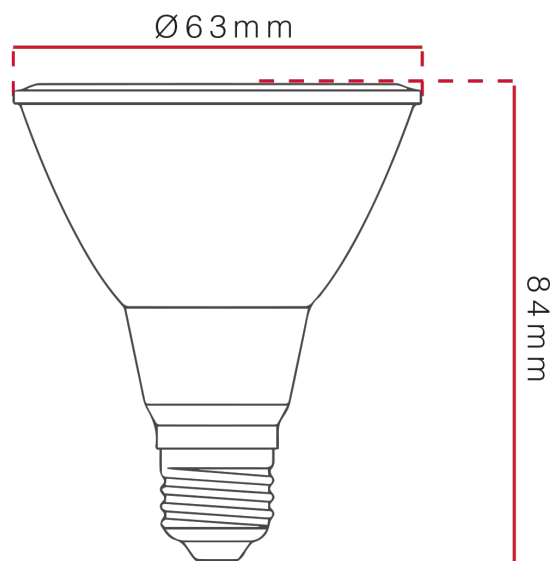

ESPECIFICAÇÕES TÉCNICAS E COMERCIAIS

CÓDIGO	DESCRIÇÃO COMERCIAL	CÓDIGO DE BARRAS	POTÊNCIA	FLUXO LUMINOSO	TEMPERATURA DE COR	PESO	MÚLTIPLO DE VENDAS	CAIXA EXTERNA
350070375	LED-PAR20-IN-PC-AM2700K-7W-PF-IP65-BIVOLT	7899452037435	7W	500lm	■ 2700K	32g	10	60
350080879	LED-PAR20-IN-PC-NE4000K-7W-PF-IP65-BIVOLT	7899452037442			■ 4000K			
350091370	LED-PAR20-IN-PC-BR6500K-7W-PF-IP65-BIVOLT	7899452037459			□ 6500K			

MODELO E DIMENSÕES

ATENDIMENTO AO CONSUMIDOR
faleconosco@avantlux.com.br
(11) 3355-2220

pinterest.com/deluxeilumine

instagram.com/deluxe.ilumine

deluxeilumine.com.br