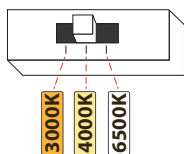

TEMPERATURA DE COR

- › Contém chave seletora de temperatura de cor

DESENHO ILUSTRATIVO - CHAVE SELETORA