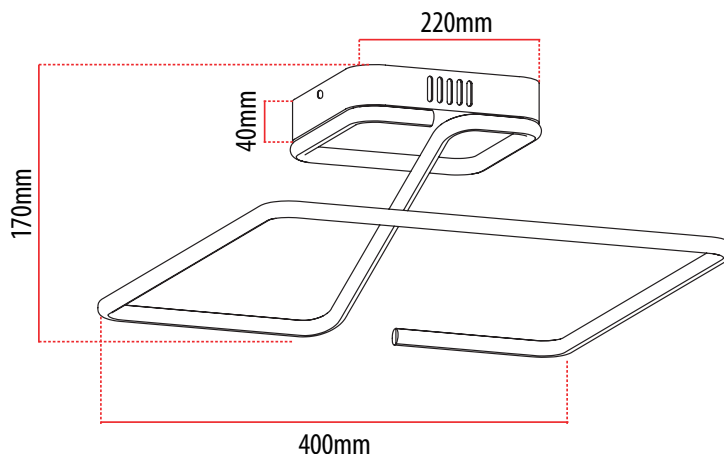

MODELO

■ DOURADO

■ PRETO

DIMENSÕES

ATENDIMENTO AO CONSUMIDOR
faleconosco@avantlux.com.br
(11) 3355-2220

avantlux.com.br • fb.com/AvantLighting • instagram.com/avantlux