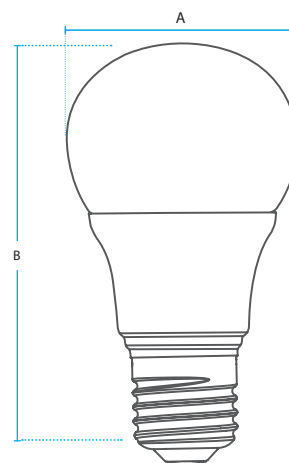

ATENDIMENTO AO CONSUMIDOR
faleconosco@avantlux.com.br
(11) 3355-2220

avantlux.com.br • fb.com/AvantLighting • instagram.com/avantlux

As informações contidas acima poderão sofrer alterações sem prévio aviso.
As fotos são meramente ilustrativas.

* Vida útil de até 25 mil horas
** IRC - Índice de Reprodução de Cores

Julho/2024