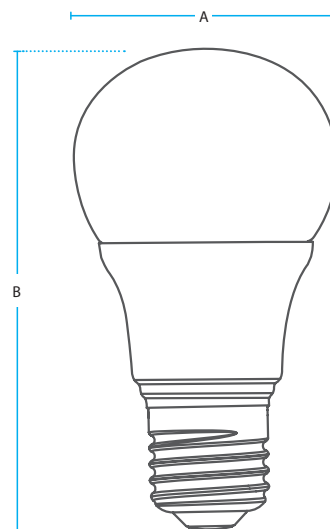

DIMENSÕES

ATENDIMENTO AO CONSUMIDOR
faleconosco@avantlux.com.br
(11) 3355-2220

avantlux.com.br • fb.com/AvantLighting • instagram.com/avantlux