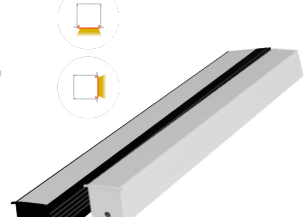

LUMINÁRIAS LED

PERFIL RISQUÉ - Embutir

O **Perfil Risqué** tem um design diferenciado e é feito para utilização de uma fita LED, difundindo seu brilho e possibilitando a criação de efeitos no teto e na parede. Sugestões de uso: Uso em ambientes internos: Iluminação de lambris, forros de gesso, nichos, painéis de madeira etc.

DIMENSÕES

Embutir 2000mm - 24x15

Embutir 2000mm - 24x08

Embutir 2000mm - 13x10

Embutir 2000mm - 75x25

Embutir 2000mm - 36x26

Embutir 2000mm - 13x09

Embutir 2000mm - 65x10