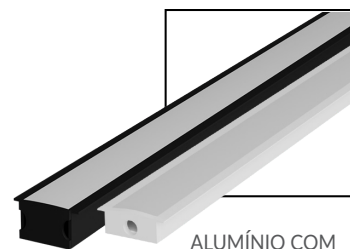

LUMINÁRIAS LED

PERFIL RISQUÉ - Embutir

O **Perfil Risqué** tem um design diferenciado e é feito para utilização de uma fita LED, difundindo seu brilho e possibilitando a criação de efeitos no teto e na parede. Sugestões de uso: Uso em ambientes internos: Iluminação de lambris, forros de gesso, nichos, painéis de madeira etc.

PROPRIEDADES

- › Fácil instalação: Modelo de Embutir.
- › Flexibilidade: Acessórios vendidos separadamente
- › Acabamento em alumínio com pintura eletrostática.
- › Difusor em policarbonato branco leitoso.
- › Não amarela e nem enverga com o tempo.

COMPOSIÇÃO DO KIT

- › Cada barra de 2 metros acompanha 2 tampas (1 tampa furada e 1 tampa cega) e 2 presilhas
- › Cada barra de 3 metros acompanha 2 tampas (1 tampa furada e 1 tampa cega) e 3 presilhas