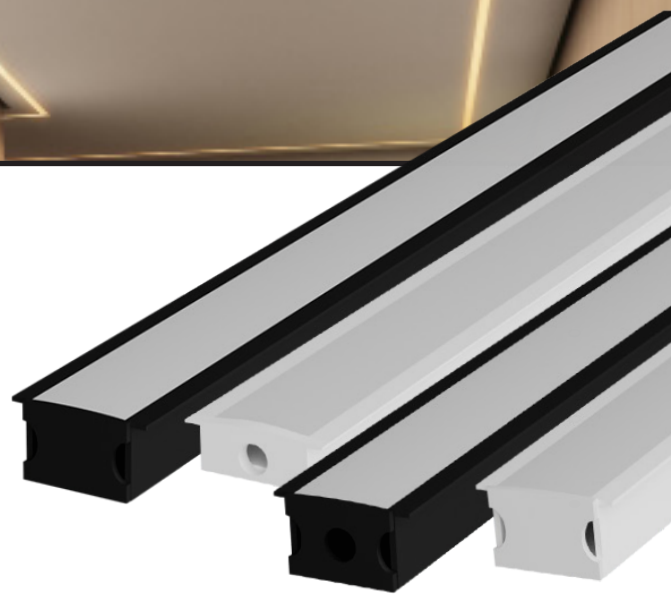

LUMINÁRIAS LED

PERFIL RISQUÉ - Embutir

O **Perfil Risqué** tem um design diferenciado e é feito para utilização de uma fita LED, difundindo seu brilho e possibilitando a criação de efeitos no teto e na parede. Sugestões de uso: Uso em ambientes internos: Iluminação de lambris, forros de gesso, nichos, painéis de madeira etc.

PROPRIEDADES

- › Fácil instalação: Modelo de Embutir.
- › Flexibilidade: Acessórios vendidos separadamente
- › Acabamento em alumínio com pintura eletrostática.
- › Difusor em policarbonato branco leitoso.
- › Não amarela e nem enverga com o tempo.

COMPOSIÇÃO DO KIT

- › Cada barra de 2 metros acompanha 2 tampas (1 tampa furada e 1 tampa cega) e 2 presilhas
- › Cada barra de 3 metros acompanha 2 tampas (1 tampa furada e 1 tampa cega) e 3 presilhas