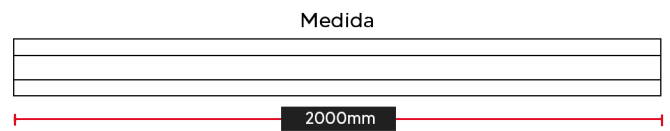

Código	Descrição Comercial	Código de Barras	Peso	Múlt de Vendas	Caixa Ext.
338285614	PERFIL-RISQUE-SOBR-1313-BF-2000	7899452031914	165g	5	60
338253613	PERFIL-RISQUE-SOBR-1313-PF-2000	7899452031228	165g	5	60
338838306	PERFIL-RISQUE-TAMPA-1313-C/FURO-BF-PACK10	7899452036780	10g	1	100
338838504	PERFIL-RISQUE-TAMPA-1313-C/FURO-PF-PACK10	7899452036803	10g	1	100
338838207	PERFIL-RISQUE-TAMPA-1313-CEGA-BF-PACK10	7899452036773	10g	1	100
338838405	PERFIL-RISQUE-TAMPA-1313-CEGA-PF-PACK10	7899452036797	10g	1	100
338855736	SUPORTE-PERFIL-RISQUE-SOBR-1313-PACK10	7899452037008	10g	1	100

DIMENSÕES

Aplicado à Superfície:

MODELOS