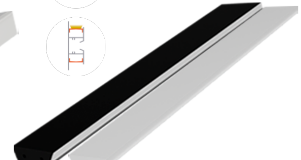

LUMINÁRIAS LED

PERFIL RISQUÉ - Embutir

O **Perfil Risqué** tem um design diferenciado e é feito para utilização de uma fita LED, difundindo seu brilho e possibilitando a criação de efeitos no teto e na parede. Sugestões de uso: Uso em ambientes internos: Iluminação de lambris, forros de gesso, nichos, painéis de madeira etc.

DIMENSÕES

Embutir 2000mm - 24x15

Embutir 2000mm - 24x08

Embutir 2000mm - 13x10

Embutir 2000mm - 75x25

Embutir 2000mm - 36x26

Embutir 2000mm - 13x09

Embutir 2000mm - 65x10