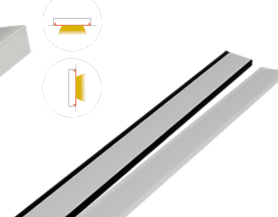

LUMINÁRIAS LED

PERFIL RISQUÉ - Embutir

O **Perfil Risqué** tem um design diferenciado e é feito para utilização de uma fita LED, difundindo seu brilho e possibilitando a criação de efeitos no teto e na parede. Sugestões de uso: Uso em ambientes internos: Iluminação de lambris, forros de gesso, nichos, painéis de madeira etc.

COMPOSIÇÃO DO KIT

- › Cada barra de 2 metros acompanha 2 tampas (1 tampa furada e 1 tampa cega) e 2 presilhas
- › Cada barra de 3 metros acompanha 2 tampas (1 tampa furada e 1 tampa cega) e 3 presilhas

DIMENSÕES

Embutir 2000mm - 24x15

Embutir 2000mm - 24x08

Embutir 2000mm - 13x10

Embutir 2000mm - 75x25

Embutir 2000mm - 36x26

Embutir 2000mm - 13x09

Embutir 2000mm - 65x10