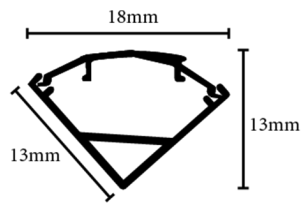

DIMENSÕES

Embutir 2000mm - 24x15

Embutir 2000mm - 24x08

Embutir 2000mm - 13x10

Embutir 2000mm - 75x25

Embutir 2000mm - 36x26

Embutir 2000mm - 13x09

Embutir 2000mm - 65x10

Novembro/2023

Código	Descrição Comercial	Código de Barras	Peso	Múlt de Vendas	Caixa Ext.
338285614	PERFIL-RISQUE-SOBR-1313-BF-2000	7899452031914	165g	5	60
338253613	PERFIL-RISQUE-SOBR-1313-PF-2000	7899452031228	165g	5	60
338838306	PERFIL-RISQUE-TAMPA-1313-C/FURO-BF-PACK10	7899452036780	10g	1	100
338838504	PERFIL-RISQUE-TAMPA-1313-C/FURO-PF-PACK10	7899452036803	10g	1	100
338838207	PERFIL-RISQUE-TAMPA-1313-CEGA-BF-PACK10	7899452036773	10g	1	100
338838405	PERFIL-RISQUE-TAMPA-1313-CEGA-PF-PACK10	7899452036797	10g	1	100
338855736	SUPORTE-PERFIL-RISQUE-SOBR-1313-PACK10	7899452037008	10g	1	100

DIMENSÕES

Aplicado à Superfície:

MODELOS

338253613

338285614

338838306

338838504

338838207