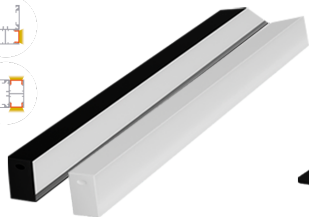

LUMINÁRIAS LED

PERFIL RISQUÉ - Embutir

O **Perfil Risqué** tem um design diferenciado e é feito para utilização de uma fita LED, difundindo seu brilho e possibilitando a criação de efeitos no teto e na parede. Sugestões de uso: Uso em ambientes internos: Iluminação de lambris, forros de gesso, nichos, painéis de madeira etc.

COMPOSIÇÃO DO KIT

- › Cada barra de 2 metros acompanha 2 tampas (1 tampa furada e 1 tampa cega) e 2 presilhas
- › Cada barra de 3 metros acompanha 2 tampas (1 tampa furada e 1 tampa cega) e 3 presilhas

DIMENSÕES

Embutir 2000mm - 24x15

Embutir 2000mm - 24x08

Embutir 2000mm - 13x10

Embutir 2000mm - 75x25

Embutir 2000mm - 36x26

Embutir 2000mm - 13x09

Embutir 2000mm - 65x10