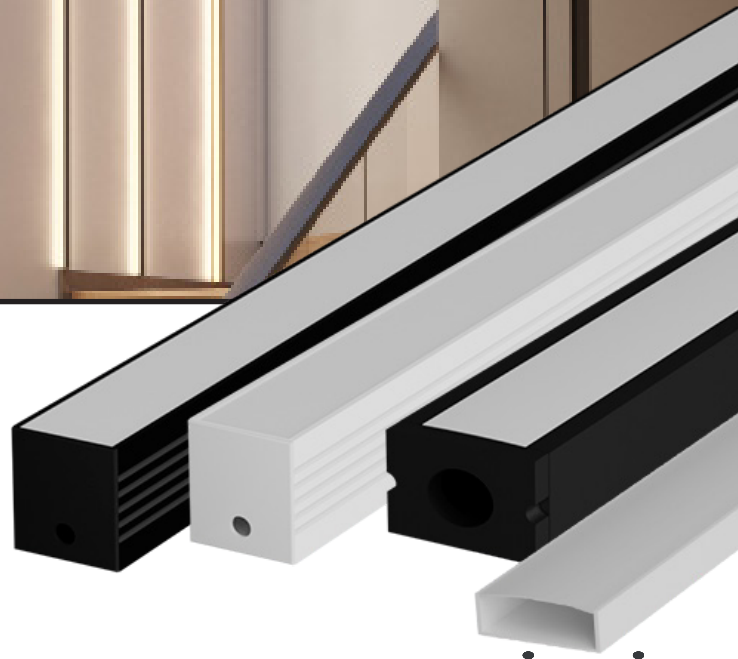

LUMINÁRIAS LED

PERFIL RISQUÉ - Sobrepor

O **Perfil Risqué** tem um design diferenciado e é feito para utilização de uma fita LED, difundindo seu brilho e possibilitando a criação de efeitos no teto e na parede. Sugestões de uso: Uso em ambientes internos: Iluminação de lambris, forros de gesso, nichos, painéis de madeira etc.

PROPRIEDADES

- › Fácil instalação: Modelo de Sobrepor .
- › Flexibilidade: Acessórios vendidos separadamente
- › Acabamento em alumínio com pintura eletrostática.
- › Difusor em policarbonato branco leitoso.
- › Não amarela e nem enverga com o tempo.

COMPOSIÇÃO DO KIT

- › Cada barra de 2 metros acompanha 2 tampas
- › (1 tampa furada e 1 tampa cega) 2 suportes de fixação.

ALUMÍNIO COM
PINTURA ELETROSTÁTICA
BRANCO FOSCO E PRETO FOSCO

A garantia inicia-se na data da compra do produto, desde que sejam respeitadas as condições de uso descritas na embalagem, sendo necessário apresentar o Cupom ou a Nota Fiscal.