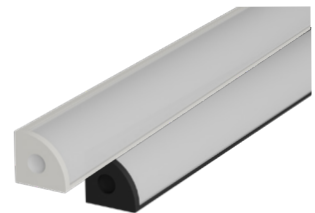

LUMINÁRIAS LED

PERFIL RISQUÉ - Sobrepor

O **Perfil Risqué** tem um design diferenciado e é feito para utilização de uma fita LED, difundindo seu brilho e possibilitando a criação de efeitos no teto e na parede. Sugestões de uso: Uso em ambientes internos: Iluminação de lambris, forros de gesso, nichos, painéis de madeira etc.

PROPRIEDADES

- › Fácil instalação: Modelo de Sobrepor .
- › Flexibilidade: Acessórios vendidos separadamente
- › Acabamento em alumínio com pintura eletrostática.
- › Difusor em policarbonato branco leitoso.
- › Não amarela e nem enverga com o tempo.

COMPOSIÇÃO DO KIT

- › Cada barra de 2 metros acompanha 2 tampas
- › (1 tampa furada e 1 tampa cega) 2 suportes de fixação.

ALUMÍNIO COM
PINTURA ELETROSTÁTICA
BRANCO FOSCO E PRETO FOSCO

A garantia inicia-se na data da compra do produto, desde que sejam respeitadas as condições de uso descritas na embalagem, sendo necessário apresentar o Cupom ou a Nota Fiscal.

Sobrepor 2000mm - 35x35

Sobrepor 2000mm - 17x15

Sobrepor 2000mm - 17x08

Sobrepor 2000mm - 50x10

Sobrepor 2000mm - 08x09

Sobrepor 2000mm - 15x15

ATENDIMENTO AO CONSUMIDOR
(11) 3355-2220

avantlux.com.br • fb.com/AvantLighting • instagram.com/avantlux