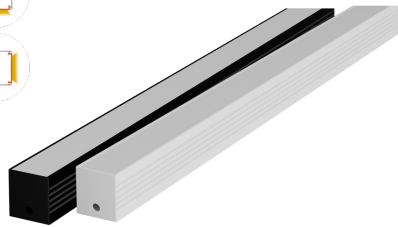

Código	Descrição Comercial	Código de Barras	Dimensões	Peso (g)	Múlt de Vendas	Caixa Ext.
338285614	PERFIL-RISQUE-SOBR-1313-BF-2000	7899452031914	13x13	165	5	60
338253613	PERFIL-RISQUE-SOBR-1313-PF-2000	7899452031228	13x13	165	5	60
338838306	PERFIL-RISQUE-TAMPA-1313-C/FURO-BF-PACK10	7899452036780	13x13	10	1	100
338838504	PERFIL-RISQUE-TAMPA-1313-C/FURO-PF-PACK10	7899452036803	13x13	10	1	100
338838207	PERFIL-RISQUE-TAMPA-1313-CEGA-BF-PACK10	7899452036773	13x13	10	1	100
338838405	PERFIL-RISQUE-TAMPA-1313-CEGA-PF-PACK10	7899452036797	13x13	10	1	100
338253721	PERFIL-RISQUE-SOBR-3535-PF-2000	7899452031259	35x35	13,5	5	20
338252607	PERFIL-RISQUE-SOBR-1715-PF-2000	7899452031204	17x15	9,3	5	30
338253604	PERFIL-RISQUE-SOBR-1708-PF-2000	7899452031211	17x08	6,5	5	30
338253703	PERFIL-RISQUE-SOBR-0809-PF-2000	7899452031235	08x09	8	5	60
338285713	PERFIL-RISQUE-SOBR-5010-BF-2000	7899452031938	50x10	14,4	5	30
338285704	PERFIL-RISQUE-SOBR-0809-BF-2000	7899452031921	08x09	8	5	60
338285722	PERFIL-RISQUE-SOBR-3535-BF-2000	7899452031945	35x35	13,5	5	20
338855736	SUPOORTE-PERFIL-RISQUE-SOBR-1313-PACK10	7899452037008	13x13	10g	1	100

Sobrepor 2000mm - 35x35