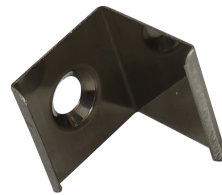

LUMINÁRIAS LED

PERFIL RISQUÉ - Sobrepor

O **Perfil Risqué** tem um design diferenciado e é feito para utilização de uma fita LED, difundindo seu brilho e possibilitando a criação de efeitos no teto e na parede. Sugestões de uso: Uso em ambientes internos: Iluminação de lambris, forros de gesso, nichos, painéis de madeira etc.

COMPOSIÇÃO DO KIT

- › Cada barra de 2 metros acompanha 2 tampas
- › (1 tampa furada e 1 tampa cega) 2 suportes de fixação.

ALUMÍNIO COM
PINTURA ELETROSTÁTICA
BRANCO FOSCO E PRETO FOSCO

A garantia inicia-se na data da compra do produto, desde que sejam respeitadas as condições de uso descritas na embalagem, sendo necessário apresentar o Cupom ou a Nota Fiscal.

As informações contidas acima poderão sofrer alterações sem prévio aviso.
As fotos são meramente ilustrativas.

Dezembro/2023

ACESSÓRIOS

338838504

338838207

338838405

338838306

338855736