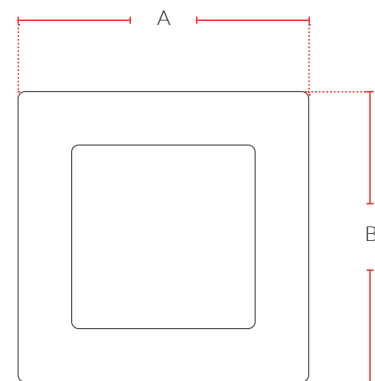

DIMENSÕES

ATENDIMENTO AO CONSUMIDOR
(11) 3355-2220

avantlux.com.br • fb.com/AvantLighting • instagram.com/avantlux

As informações contidas acima poderão sofrer alterações sem prévio aviso.
As fotos são meramente ilustrativas.

* Vida útil nominal de até 25 mil horas (L70)
** IRC - Índice de Reprodução de Cores

Maio/2024