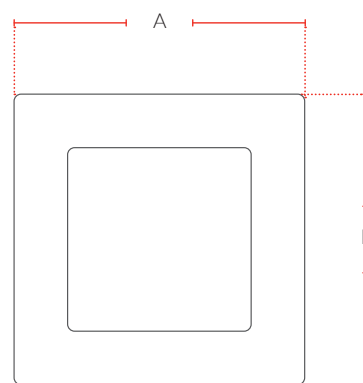

DIMENSÕES

SOMA
Soluções, Orientações e Melhorias AVANT
faleconosco@avantlux.com.br

ATENDIMENTO AO CONSUMIDOR
(11) 3355-2220

avantlux.com.br • fb.com/AvantLighting • instagram.com/avantlux

As informações contidas acima poderão sofrer alterações sem prévio aviso.
As fotos são meramente ilustrativas. Em caso de dúvida consulte o SOMA.

* Vida útil nominal de até 25 mil horas (L70)
** IRC - Índice de Reprodução de Cores

Março/2023