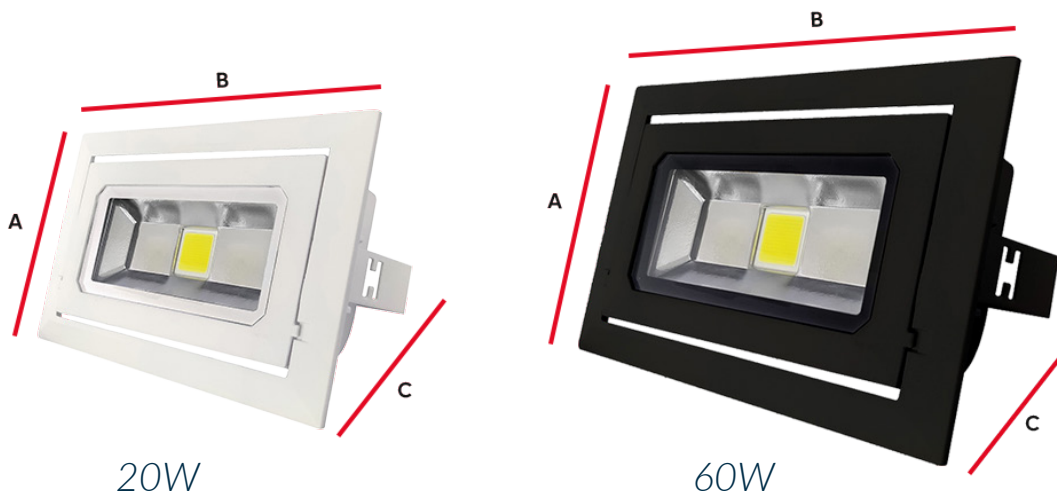

CÓDIGO	MODELO	POTÊNCIA	FLUXO LUMINOSO	EFICIÊNCIA LUMINOSA	TEMPERATURA DE COR		COR	PESO (g)	DIMENSÕES (mm)			Nicho de Corte	Múlt de Vendas	Caixa Ext.
									A	B	C			
287030572	LED-REFLETOR-NIMUS-20W-3000K-BIVOLT-BF-1800	20W	1800 lm	90 lm/W		AM3000K	BRANCO	1000	100	205	133	195x115mm	6	12
287020870	LED-REFLETOR-NIMUS-20W-4000K-BIVOLT-BF-1800					NE 4000K								
287011373	LED-REFLETOR-NIMUS-20W-6500K-BIVOLT-BF-1800					BR6500K								
287060579	LED-REFLETOR-NIMUS-20W-3000K-BIVOLT-PF-1800					AM3000K	PRETO							
287050877	LED-REFLETOR-NIMUS-20W-4000K-BIVOLT-PF-1800					NE 4000K								
287041370	LED-REFLETOR-NIMUS-20W-6500K-BIVOLT-PF-1800					BR6500K								
287090576	LED-REFLETOR-NIMUS-60W-3000K-BIVOLT-BF-5400	60W	5400 lm	90 lm/W		AM3000K	BRANCO	2000	117	243	150	225x125mm	4	8
287080874	LED-REFLETOR-NIMUS-60W-4000K-BIVOLT-BF-5400					NE 4000K								
287071377	LED-REFLETOR-NIMUS-60W-6500K-BIVOLT-BF-5400					BR6500K								
287120570	LED-REFLETOR-NIMUS-60W-3000K-BIVOLT-PF-5400					AM3000K	PRETO							
287110878	LED-REFLETOR-NIMUS-60W-4000K-BIVOLT-PF-5400					NE 4000K								
287101371	LED-REFLETOR-NIMUS-60W-6500K-BIVOLT-PF-5400					BR6500K								

MODELO

ATENDIMENTO AO CONSUMIDOR
faleconosco@deluxeilumine.com.br
(11) 3355-2220