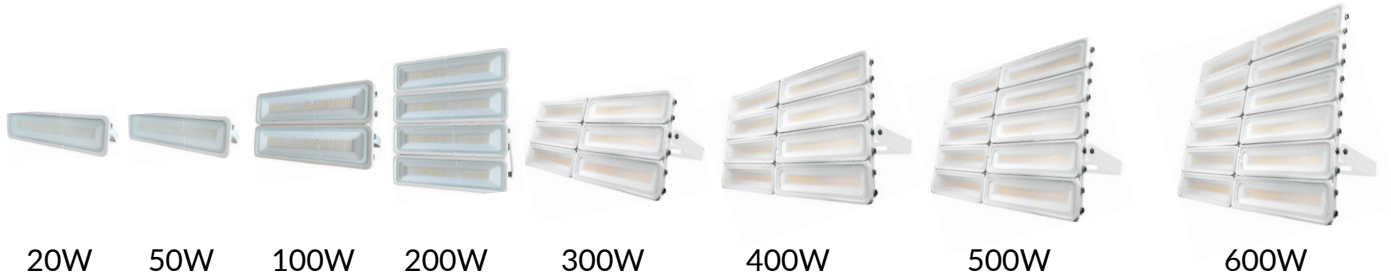

MODELO

DIMENSÕES

ATENDIMENTO AO CONSUMIDOR
faleconosco@avantlux.com.br
(11) 3355-2220

avantlux.com.br • instagram.com/avantlux