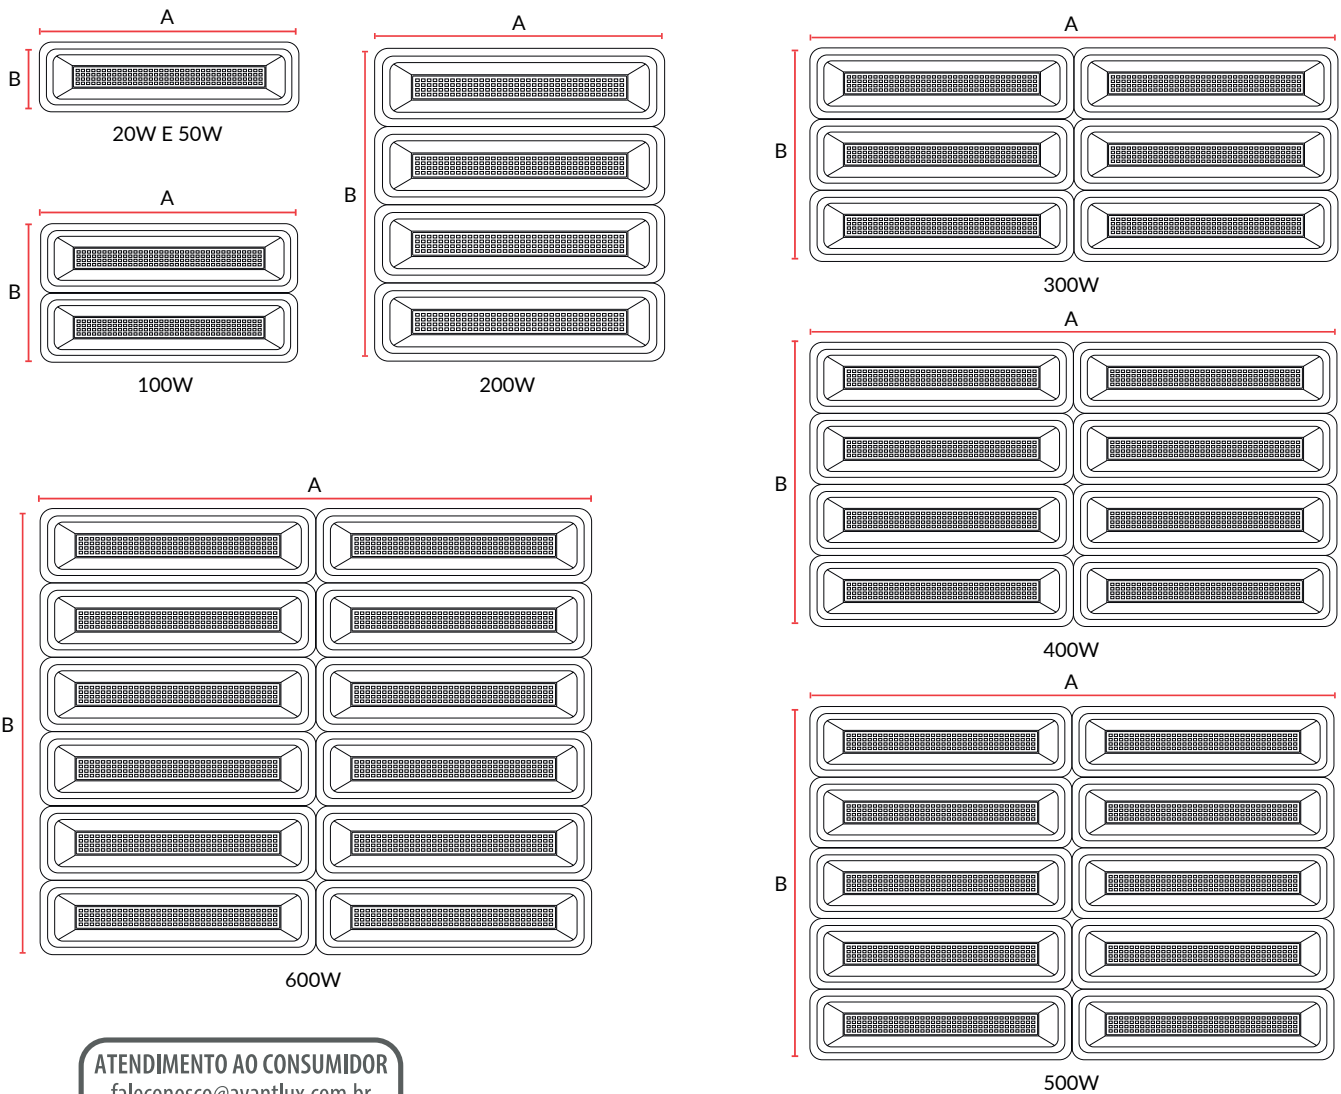

DIMENSÕES

ATENDIMENTO AO CONSUMIDOR
faleconosco@avantlux.com.br
(11) 3355-2220

avantlux.com.br • instagram.com/avantlux