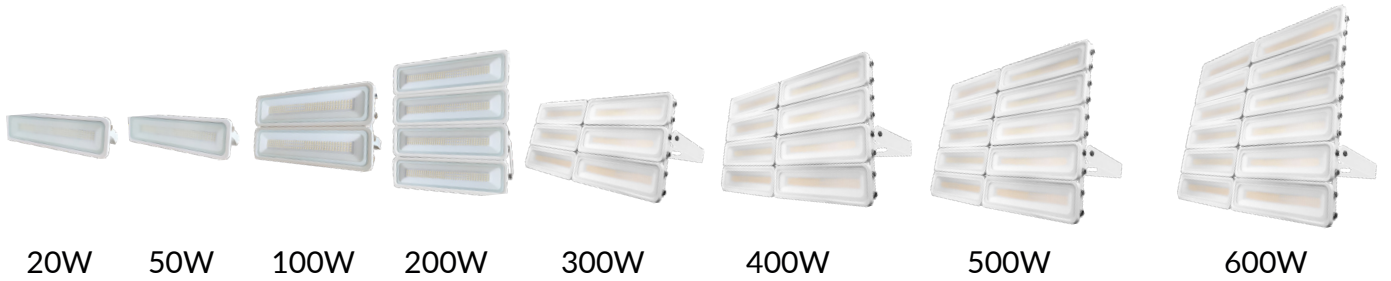

MODELO

DIMENSÕES

ATENDIMENTO AO CONSUMIDOR
faleconosco@avantlux.com.br
(11) 3355-2220

avantlux.com.br • fb.com/AvantLighting • instagram.com/avantlux