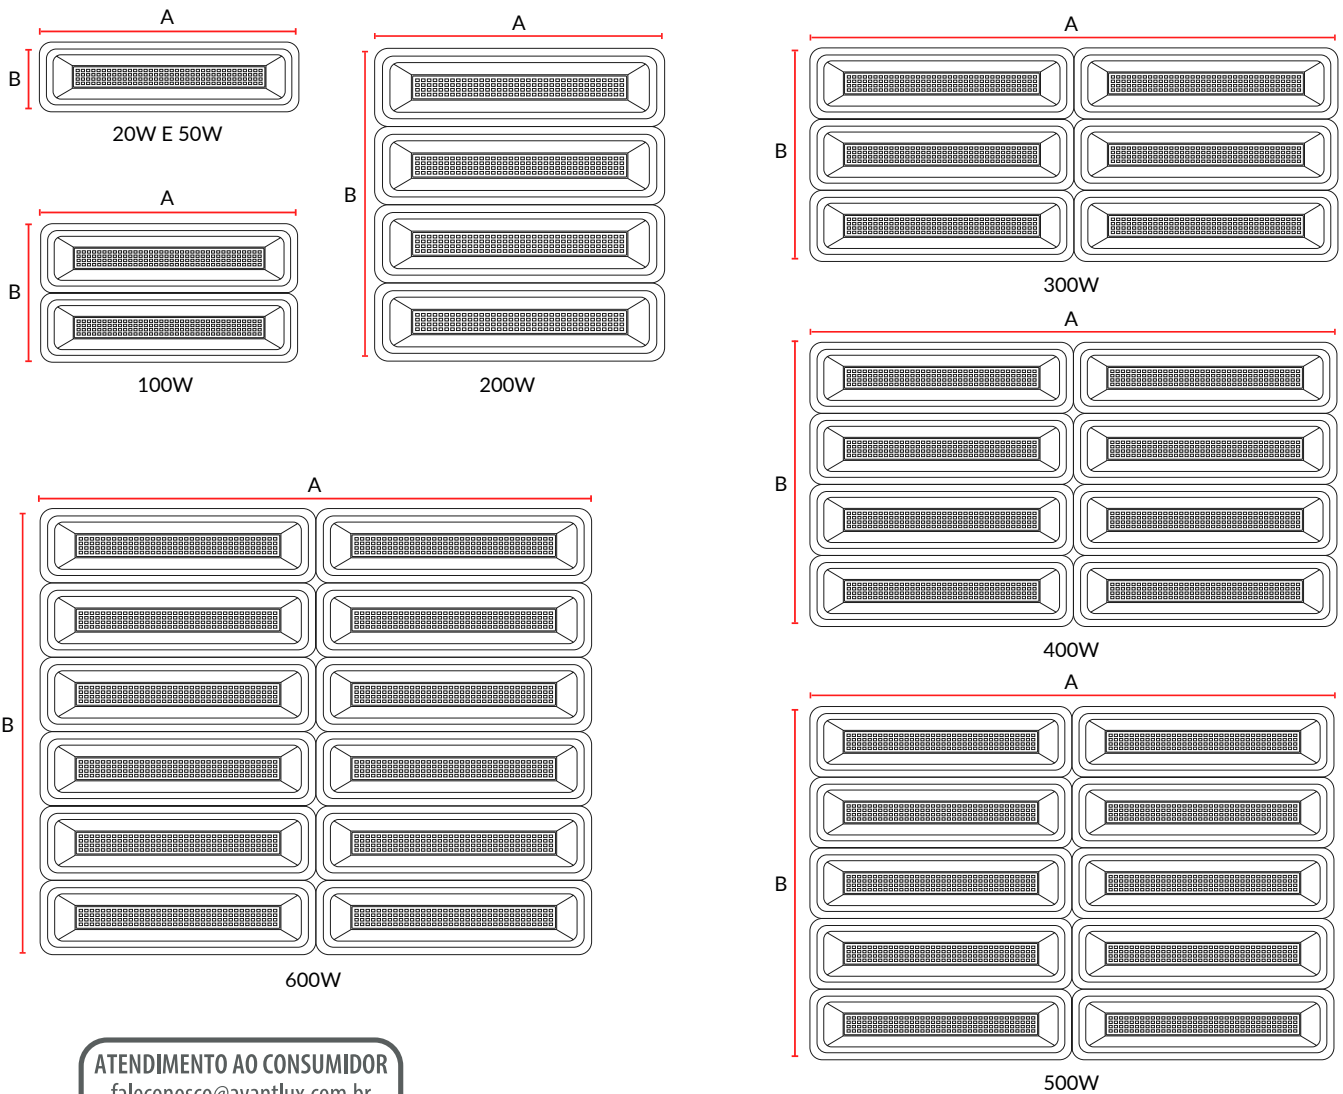

DIMENSÕES

ATENDIMENTO AO CONSUMIDOR
faleconosco@avantlux.com.br
(11) 3355-2220

avantlux.com.br • fb.com/AvantLighting • instagram.com/avantlux