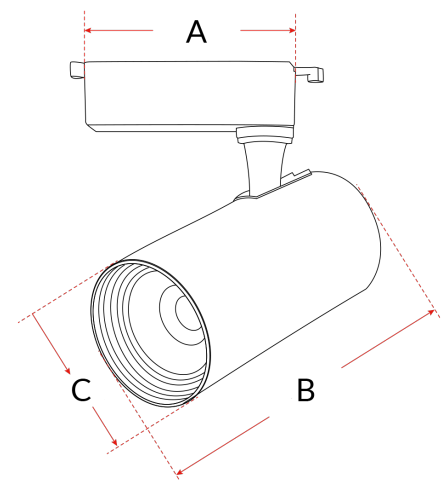

DIMENSÕES

ATENDIMENTO AO CONSUMIDOR
faleconosco@avantlux.com.br
(11) 3355-2220

avantlux.com.br • fb.com/AvantLighting • instagram.com/avantlux

As informações contidas acima poderão sofrer alterações sem prévio aviso.
As fotos são meramente ilustrativas.

* Vida útil de até 25 mil horas
** IRC - Índice de Reprodução de Cores

Julho/2024