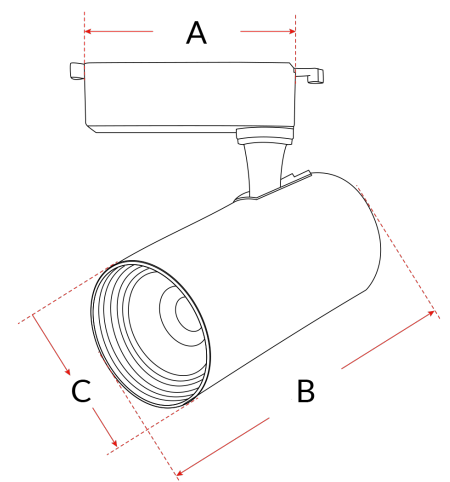

DIMENSÕES

ATENDIMENTO AO CONSUMIDOR
faleconosco@deluxeilumine.com.br
(11) 3355-2220

deluxeilumine

deluxe.ilumine

deluxeilumine.com.br