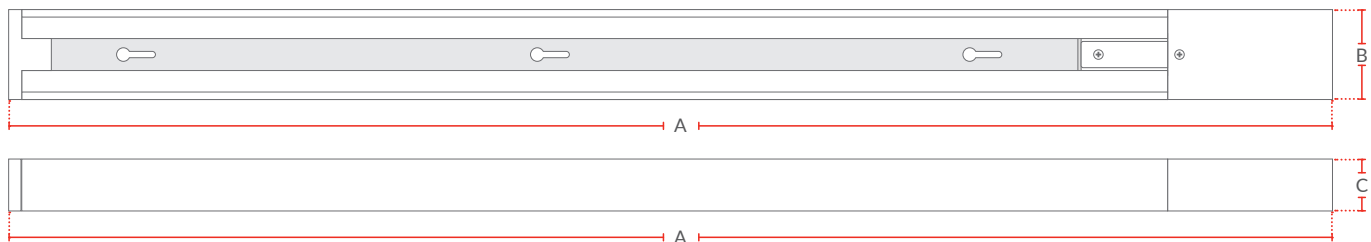

DIMENSÕES

TRILHO

ATENDIMENTO AO CONSUMIDOR
faleconosco@avantlux.com.br
(11) 3355-2220

avantlux.com.br • fb.com/AvantLighting • instagram.com/avantlux

As informações contidas acima poderão sofrer alterações sem prévio aviso.
As fotos são meramente ilustrativas. Em caso de dúvida consulte o atendimento ao consumidor.

* Vida útil nominal de até 25 mil horas (L70)
** IRC - Índice de Reprodução de Cores

Abril/2024