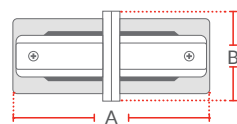

DIMENSÕES

JUNÇÃO RETA