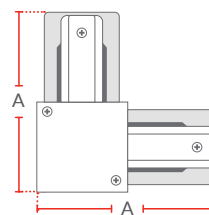

## ESPECIFICAÇÕES TÉCNICAS E COMERCIAIS

9NC	DESCRIÇÃO	COR	CÓDIGO DE BARRAS	PESO	DIMENSÕES (mm)		EMBALAGEM COLETIVA
					A	B	
251725671	TRILHO-AUTHENTIC-T1-1,0M-BR	Branco	7899452026187	330g	1000	34	20
251735878	TRILHO-AUTHENTIC-T1-1,0M-PR	Preto	7899452026194	330g	1000	34	20
251705673	TRILHO-AUTHENTIC-T1-2,0M-BR	Branco	7899452026163	660g	2000	34	20
251715870	TRILHO-AUTHENTIC-T1-2,0M-PR	Preto	7899452026170	660g	2000	34	20
251945673	TRILHO-AUTHENTIC-T1-JUNCAO-L-BR	Branco	7899452026408	53g	72	72	100
251955870	TRILHO-AUTHENTIC-T1-JUNCAO-L-PR	Preto	7899452026415	53g	72	72	100
251965671	TRILHO-AUTHENTIC-T1-JUNCAO-RETA-BR	Branco	7899452026422	37g	79	29	
251975878	TRILHO-AUTHENTIC-T1-JUNCAO-RETA-PR	Preto	7899452026439	37g	79	29	100

## MODELO

TRILHO

JUNÇÃO RETA

JUNÇÃO L

## DIMENSÕES

TRILHO

JUNÇÃO RETA

JUNÇÃO L

**ATENDIMENTO AO CONSUMIDOR**  
faleconosco@avantlux.com.br  
(11) 3355-2220

avantlux.com.br • fb.com/AvantLighting • instagram.com/avantlux

As informações contidas acima poderão sofrer alterações sem prévio aviso.  
As fotos são meramente ilustrativas. Em caso de dúvida consulte o atendimento ao consumidor.