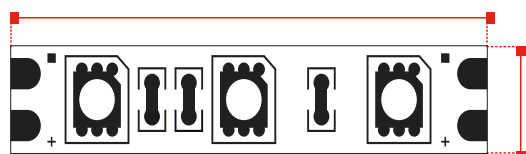

RGB

O rolo contém 5 metros com local de corte a cada 2,5cm, indicado por uma tesoura.

ATENDIMENTO AO CONSUMIDOR
(11) 3355-2220

avantlux.com.br • fb.com/AvantLighting • instagram.com/avantlux

As informações contidas acima poderão sofrer alterações sem prévio aviso. *Vida útil até 50 mil horas
As fotos são meramente ilustrativas. Em caso de dúvida consulte o SOMA. **IRC - Índice de Reprodução de Cores