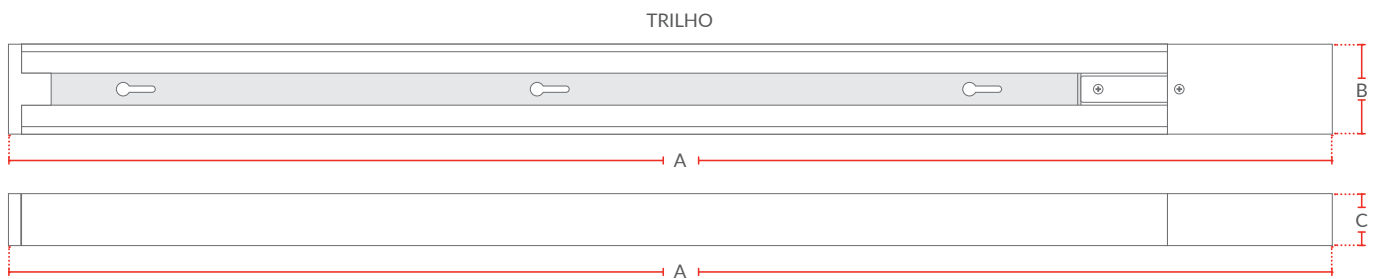

ATENDIMENTO AO CONSUMIDOR
faleconosco@avantlux.com.br
(11) 3355-2220

avantlux.com.br • fb.com/AvantLighting • instagram.com/avantlux