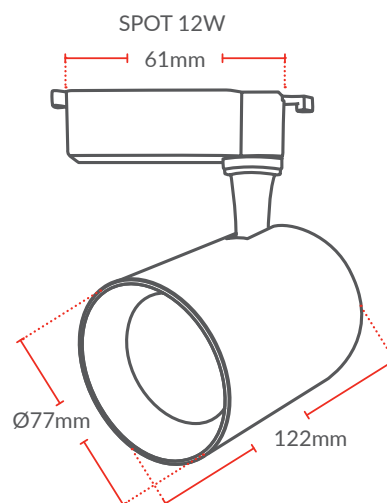

ATENDIMENTO AO CONSUMIDOR
faleconosco@avantlux.com.br
(11) 3355-2220

avantlux.com.br • fb.com/AvantLighting • instagram.com/avantlux