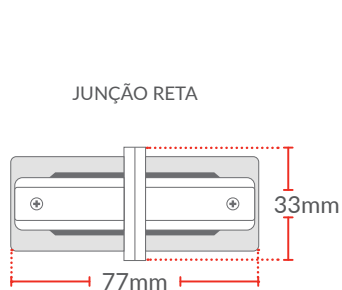

DIMENSÕES

ATENDIMENTO AO CONSUMIDOR
faleconosco@avantlux.com.br
(11) 3355-2220

avantlux.com.br • fb.com/AvantLighting • instagram.com/avantlux