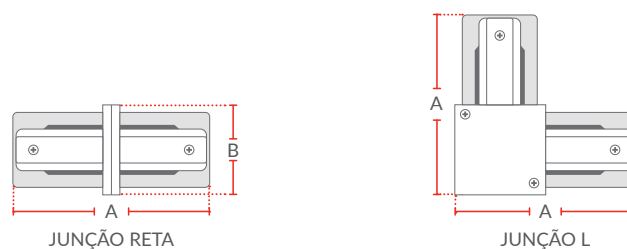

ATENDIMENTO AO CONSUMIDOR
faleconosco@avantlux.com.br
(11) 3355-2220

avantlux.com.br • fb.com/AvantLighting • instagram.com/avantlux