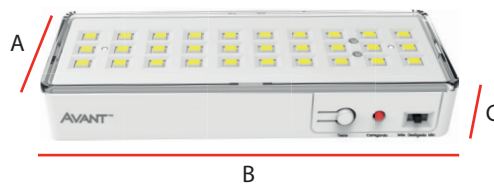

4W - Branco

ATENDIMENTO AO CONSUMIDOR
faleconosco@avantlux.com.br
(11) 3355-2220

avantlux.com.br • fb.com/AvantLighting • instagram.com/avantlux