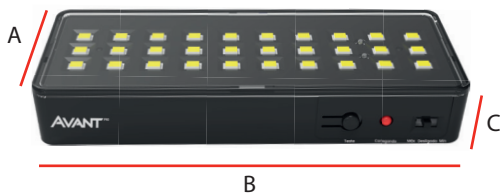

CÓDIGO	CÓDIGO DE BARRAS	DESCRIÇÃO COMERCIAL	FLUXO LUMINOSO	EFICIÊNCIA LUMINOSA	DIMENSÕES (mm)			EMISSÃO DE LUZ	PESO (g)	MÚLT. DE VENDAS	CAIXA EXT.
					A	B	C				
354241375	7899452039958	LED-LUMINARIA-EMERGENCIA-BARRA-1W-6000K-100-30LEDS-BF	100lm	100lm/W	45	120	19.5	□6000K	77	25	50
354251374	7899452039965	LED-LUMINARIA-EMERGENCIA-BARRA-1W-6000K-100-30LEDS-PF	100lm	100lm/W	45	120	19.5		77	25	50
354261373	7899452039972	LED-LUMINARIA-EMERGENCIA-BARRA-2W-6000K-180-30LEDS-BF	180lm	90lm/W	70	230	30		212	20	40
354231376	7899452039941	LED-LUMINARIA-EMERGENCIA-BARRA-4W-6000K-200-60LEDS-BF	200lm	50lm/W	50	175	24		131	25	50

MODELOS

1W - Branco

1W - Preto

ATENDIMENTO AO CONSUMIDOR
faleconosco@avantlux.com.br
(11) 3355-2220

avantlux.com.br • fb.com/AvantLighting • instagram.com/avantlux