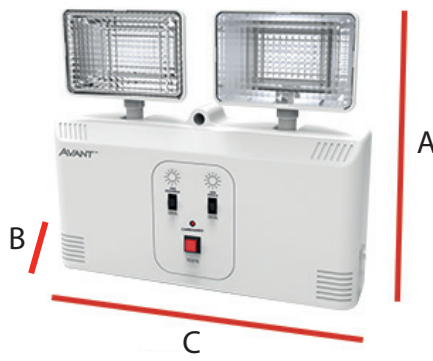

18W

ATENDIMENTO AO CONSUMIDOR
faleconosco@avantlux.com.br
(11) 3355-2220

avantlux.com.br • fb.com/AvantLighting • instagram.com/avantlux