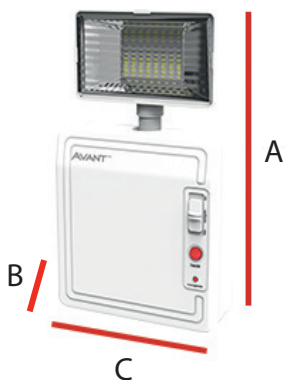

CÓDIGO	CÓDIGO DE BARRAS	DESCRIÇÃO COMERCIAL	FLUXO LUMINOSO	EFICIÊNCIA LUMINOSA	DIMENSÕES (mm)			EMISSÃO DE LUZ	PESO (g)	MÚLT. DE VENDAS	CAIXA EXT.
					A	B	C				
354081377	7899452039781	LED-LUMINARIA-EMERGENCIA-BLOCO-2W-6000K-300-BF	300lm	150lm/W	115	42	203	☐6000K	284	10	20
354091376	7899452039798	LED-LUMINARIA-EMERGENCIA-BLOCO-2W-6000K-300-PF	300lm	150lm/W	115	42	203		284		20
354101372	7899452039804	LED-LUMINARIA-EMERGENCIA-BLOCO-5W-6000K-600-BF	600lm	120lm/W	230	42	197		450		20
354111371	7899452039811	LED-LUMINARIA-EMERGENCIA-BLOCO-5W-6500K-600-PF	600lm	120lm/W	230	42	197		450		20
354121370	7899452039828	LED-LUMINARIA-EMERGENCIA-BLOCO-12W-6000K-1200-BF	1200lm	100lm/W	275	57	234		746		10
354131379	7899452039835	LED-LUMINARIA-EMERGENCIA-BLOCO-12W-6000K-1200-PF	1200lm	100lm/W	275	57	234		746		10
354141378	7899452039842	LED-LUMINARIA-EMERGENCIA-BLOCO-12W-6000K-2200-BF	2200lm	180lm/W	275	57	234		785		10
354151377	7899452039859	LED-LUMINARIA-EMERGENCIA-BLOCO-18W-6000K-3000-BF	3000lm	160lm/W	275	57	234		1010		10

MODELOS

2W