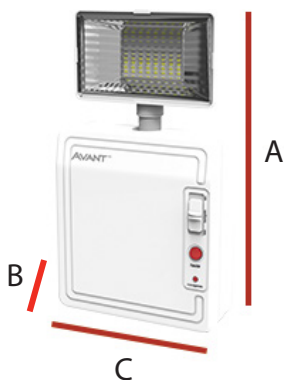

CÓDIGO	CÓDIGO DE BARRAS	DESCRIÇÃO COMERCIAL	FLUXO LUMINOSO	EFICIÊNCIA LUMINOSA	DIMENSÕES (mm)			EMIÇÃO DE LUZ	PESO (g)	MÚLT. DE VENDAS	CAIXA EXT.
					A	B	C				
354001375	7899452039705	LED-LUMINARIA-EMERGENCIA-BLOCO-2W-6000K-300-BF	300lm	150lm/W	115	42	203	□6000K	284	10	20
354011374	7899452039712	LED-LUMINARIA-EMERGENCIA-BLOCO-2W-6000K-300-PF	300lm	150lm/W	115	42	203		284		20
354021373	7899452039729	LED-LUMINARIA-EMERGENCIA-BLOCO-5W-6000K-600-BF	600lm	120lm/W	230	42	197		450		20
354031373	7899452039736	LED-LUMINARIA-EMERGENCIA-BLOCO-5W-6500K-600-PF	600lm	120lm/W	230	42	197		450		20
354041371	7899452039743	LED-LUMINARIA-EMERGENCIA-BLOCO-12W-6000K-1200-BF	1200lm	100lm/W	275	57	234		746		10
354051370	7899452039750	LED-LUMINARIA-EMERGENCIA-BLOCO-12W-6000K-1200-PF	1200lm	100lm/W	275	57	234		746		10
354061379	7899452039767	LED-LUMINARIA-EMERGENCIA-BLOCO-12W-6000K-2200-BF	2200lm	180lm/W	275	57	234		785		10
354071378	7899452039774	LED-LUMINARIA-EMERGENCIA-BLOCO-18W-6000K-3000-BF	3000lm	180lm/W	275	57	234		1010		10

MODELOS

2W