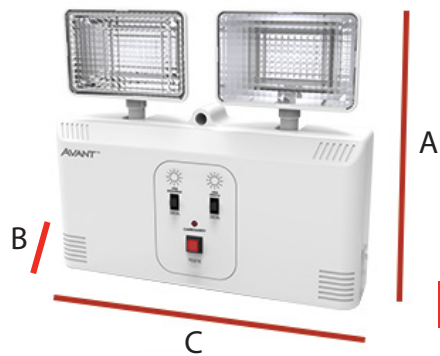

18W

ATENDIMENTO AO CONSUMIDOR
faleconosco@avantlux.com.br
(11) 3355-2220

avantlux.com.br • fb.com/AvantLighting • instagram.com/avantlux