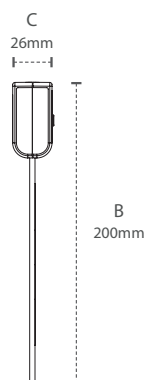

MODELOS

ATENDIMENTO AO CONSUMIDOR
faleconosco@avantlux.com.br
(11) 3355-2220

avantlux.com.br • fb.com/AvantLighting • instagram.com/avantlux