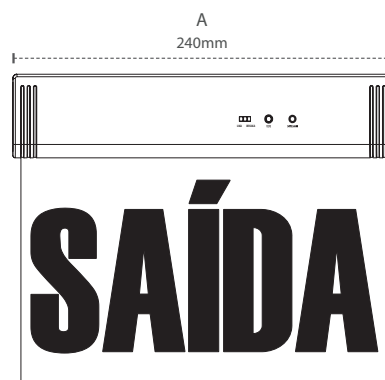

MODELOS

ATENDIMENTO AO CONSUMIDOR
faleconosco@avantlux.com.br
(11) 3355-2220

avantlux.com.br • fb.com/AvantLighting • instagram.com/avantlux