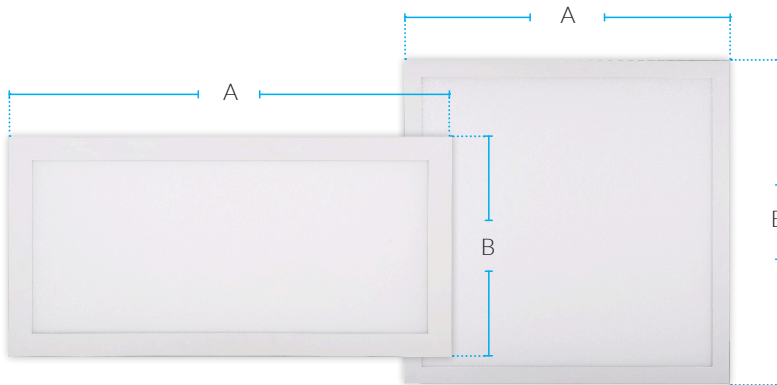

FOTOS E DIMENSÕES

*C: espessura do produto