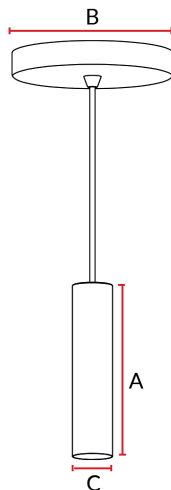

CÓDIGO	DESCRIÇÃO COMERCIAL	CÓDIGO DE BARRAS	MODELO	POTÊNCIA	TEMPERATURA DE COR	FLUXO LUMINOSO	DIMENSÕES (MM)			PESO	MÚLTIPLO DE VENDAS	CAIXA EXTERNA
							A	B	C			
489890073	LED-PEND-NEW-SPEAR-150MM-PF-AM3000K-5W-BIV-800	7899452040688	PENDENTE	5W	■ 3000K	800 lm	150	Ø120	Ø30	240g	1	80
489900079	LED-PEND-NEW-SPEAR-150MM-PF-BR6500K-5W-BIV-800	7899452040695			□ 6500K							
489910078	LED-PEND-NEW-SPEAR-300MM-PF-AM3000K-5W-BIV-800	7899452040701			■ 3000K		300	Ø120	Ø30	300g		
489920077	LED-PEND-NEW-SPEAR-300MM-PF-BR6500K-5W-BIV-800	7899452040718			□ 6500K							
489930076	LED-SPOT-NEW-SPEAR-EMB-PF-AM3000K-5W-BIV-800	7899452040725	SPOT	5W	■ 3000K	800 lm	130	Ø120	Ø30	150g	1	80
489940075	LED-SPOT-NEW-SPEAR-EMB-PF-BR6500K-5W-BIV-800	7899452040732			□ 6500K							

MODELOS

PENDENTE 150mm

PENDENTE 300mm

SPOT

DIMENSÕES

ATENDIMENTO AO CONSUMIDOR
faleconosco@avantlux.com.br
(11) 3355-2220

pinterest.com/deluxeilumine

instagram.com/deluxe.ilumine