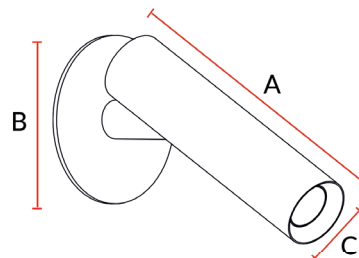

DIMENSÕES

ATENDIMENTO AO CONSUMIDOR
faleconosco@avantlux.com.br
(11) 3355-2220

pinterest.com/deluxeilumine

instagram.com/deluxe.ilumine

deluxeilumine.com.br