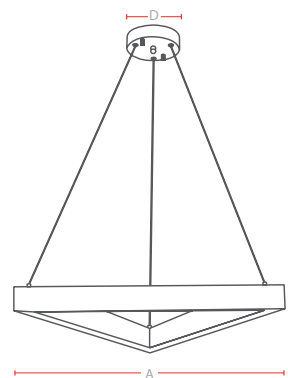

DIMENSÕES

ATENDIMENTO AO CONSUMIDOR
faleconosco@deluxeilumine.com.br
(11) 3355-2220

deluxeilumine

deluxe.ilumine

deluxeilumine.com.br