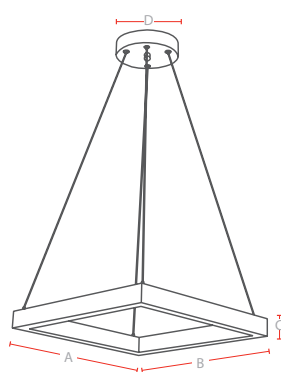

DIMENSÕES

ATENDIMENTO AO CONSUMIDOR
faleconosco@deluxeilumine.com.br
(11) 3355-2220

deluxeilumine

deluxe.ilumine

deluxeilumine.com.br