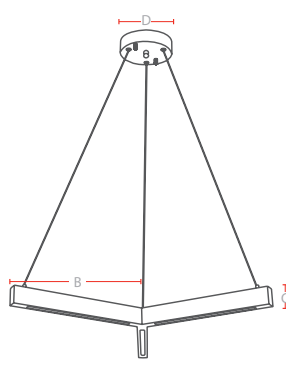

DIMENSÕES

ATENDIMENTO AO CONSUMIDOR
faleconosco@deluxeilumine.com.br
(11) 3355-2220

deluxeilumine

deluxe.ilumine

deluxeilumine.com.br