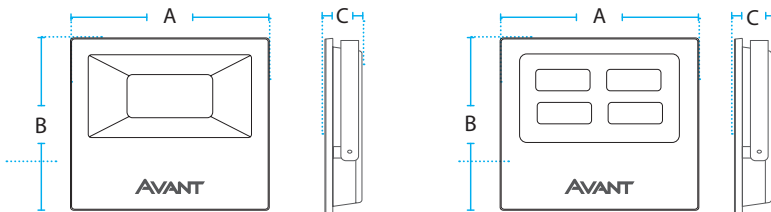

MODELO

ATENDIMENTO AO CONSUMIDOR
faleconosco@avantlux.com.br
(11) 3355-2220

avantlux.com.br

fb.com/AvantLighting

As informações contidas acima poderão sofrer alterações sem prévio aviso.
As fotos são meramente ilustrativas. Em caso de dúvida consulte o SOTA.

* Vida útil nominal de até 25 mil horas (L70)
** IRC - Índice de Reprodução de Cores

Janeiro/2024