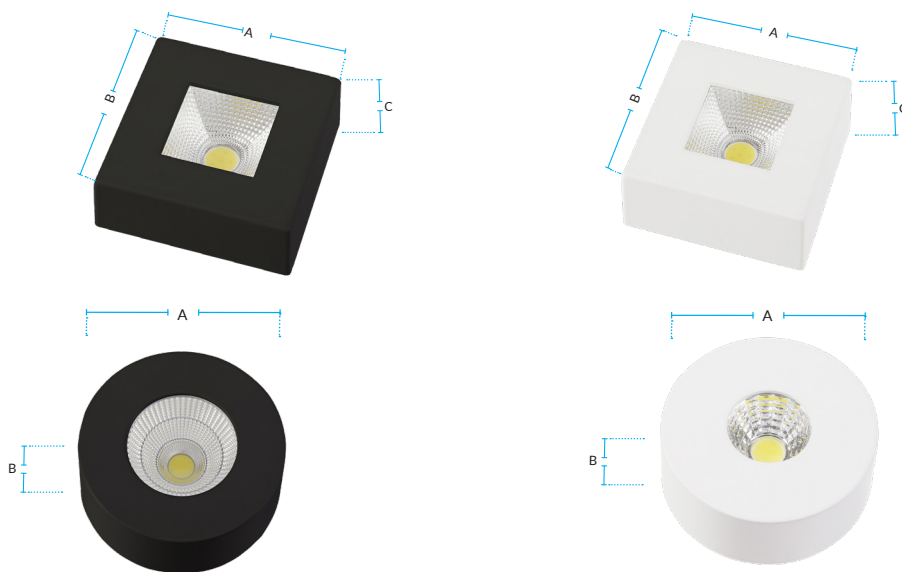

DIMENSÕES

ATENDIMENTO AO CONSUMIDOR
faleconosco@avantlux.com.br
(11) 3355-2220

avantlux.com.br • fb.com/AvantLighting • instagram.com/avantlux