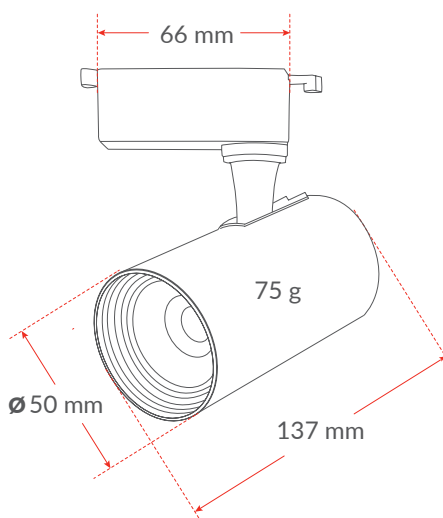

LUMINÁRIAS LED

KIT TRILHO POP

O **Kit Trilho Pop** permite a fácil movimentação e ajuste dos spots, possibilitando a direção da luz conforme necessário

PROPRIEDADES

- › Material: Spot em alumínio, trilho em policarbonato

ESPECIFICAÇÕES TÉCNICAS E COMERCIAIS

CÓDIGO 9NC	DESCRIÇÃO	CÓDIGO DE BARRAS	COR	POTÊNCIA	FLUXO LUMINOSO	EFICIÊNCIA LUMINOSA	TEMPERATURA DE COR	PESO	MÚLTIPLO DE VENDAS	CAIXA EXT.
251931388	KIT-TRILHO-POP-T1-BR-5W-AM3000K	7899452043030	Branco	3x5W	3x350lm	3x70lm/W	<input checked="" type="checkbox"/> AM3000K	660g	6	12
251931397	KIT-TRILHO-POP-T1-BR-5W-BR6500K	7899452043047	Branco				<input type="checkbox"/> BR6500K			
251931405	KIT-TRILHO-POP-T1-PR-5W-AM3000K	7899452043054	Preto				<input checked="" type="checkbox"/> AM3000K			
251931414	KIT-TRILHO-POP-T1-PR-5W-BR6500K	7899452043061	Preto				<input type="checkbox"/> BR6500K			

MODELO

DIMENSÕES

ATENDIMENTO AO CONSUMIDOR
faleconosco@avantlux.com.br
(11) 3355-2220

avantlux.com.br • fb.com/AvantLighting • instagram.com/avantlux

ESPECIFICAÇÕES TÉCNICAS E COMERCIAIS

9NC	DESCRIÇÃO	CÓDIGO DE BARRAS	COR	POTÊNCIA MAX SUPPORTADA	PESO	MÚLTIPLO DE VENDAS	CAIXA EXT.
251931504	TRILHO-POP-T1-1,0M-BR	7899452043078	Branco	500W	330g	10	20
251931513	TRILHO-POP-T1-1,0M-PR	7899452043085	Preto				