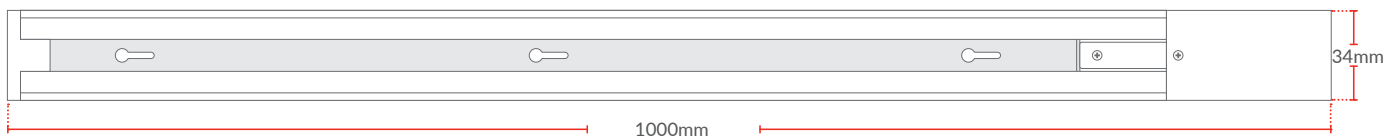

ESPECIFICAÇÕES TÉCNICAS E COMERCIAIS

CÓDIGO 9NC	DESCRIÇÃO	CÓDIGO DE BARRAS	COR	POTÊNCIA	FLUXO LUMINOSO	EFICIÊNCIA LUMINOSA	TEMPERATURA DE COR	PESO	MÚLTIPLO DE VENDAS	CAIXA EXT.
251931388	KIT-TRILHO-POP-T1-BR-5W-AM3000K	7899452043030	Branco	3x5W	3x350lm	3x70lm/W	<input checked="" type="checkbox"/> AM3000K	660g	6	12
251931397	KIT-TRILHO-POP-T1-BR-5W-BR6500K	7899452043047	Branco				<input type="checkbox"/> BR6500K			
251931405	KIT-TRILHO-POP-T1-PR-5W-AM3000K	7899452043054	Preto				<input checked="" type="checkbox"/> AM3000K			
251931414	KIT-TRILHO-POP-T1-PR-5W-BR6500K	7899452043061	Preto				<input type="checkbox"/> BR6500K			

MODELO

DIMENSÕES

ATENDIMENTO AO CONSUMIDOR
faleconosco@avantlux.com.br
(11) 3355-2220

avantlux.com.br • fb.com/AvantLighting • instagram.com/avantlux

ESPECIFICAÇÕES TÉCNICAS E COMERCIAIS

9NC	DESCRIÇÃO	CÓDIGO DE BARRAS	COR	POTÊNCIA MAX SUPPORTADA	PESO	MÚLTIPLO DE VENDAS	CAIXA EXT.
251931504	TRILHO-POP-T1-1,0M-BR	7899452043078	Branco	500W	330g	10	20
251931513	TRILHO-POP-T1-1,0M-PR	7899452043085	Preto				

MODELO

TRILHO

JUNÇÃO RETA

DIMENSÕES

TRILHO

JUNÇÃO RETA

ATENDIMENTO AO CONSUMIDOR
faleconosco@avantlux.com.br
(11) 3355-2220

avantlux.com.br • fb.com/AvantLighting • instagram.com/avantlux