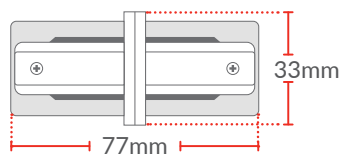

MODELO

DIMENSÕES

ATENDIMENTO AO CONSUMIDOR
faleconosco@avantlux.com.br
(11) 3355-2220

avantlux.com.br • fb.com/AvantLighting • instagram.com/avantlux

ESPECIFICAÇÕES TÉCNICAS E COMERCIAIS

9NC	DESCRIÇÃO	CÓDIGO DE BARRAS	COR	POTÊNCIA MAX SUPPORTADA	PESO	MÚLTIPLO DE VENDAS	CAIXA EXT.
251931504	TRILHO-POP-T1-1,0M-BR	7899452043078	Branco	500W	330g	10	20
251931513	TRILHO-POP-T1-1,0M-PR	7899452043085	Preto				

MODELO

TRILHO

JUNÇÃO RETA

DIMENSÕES

TRILHO

JUNÇÃO RETA

ATENDIMENTO AO CONSUMIDOR
faleconosco@avantlux.com.br
(11) 3355-2220

avantlux.com.br • fb.com/AvantLighting • instagram.com/avantlux