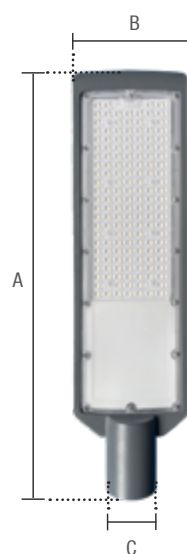

DETROIT

DETROIT NEMA

LER PRODUTO

LUMINÁRIA DETROIT

50W	100W	150W	200W
○ 6500K 355001374	○ 6500K 355011373	○ 6500K 355021372	○ 6500K 355031371
Dimensões A: 410mm B: 121mm C: 48mm Peso: 520g	Dimensões A: 470mm B: 141mm C: 48mm Peso: 800g	Dimensões A: 590mm B: 161mm C: 67mm Peso: 1200g	Dimensões A: 685mm B: 183mm C: 67mm Peso: 1498g

Fluxo luminoso	2000lm
Eficiência luminosa	120 lm/W
Fator de potência	≥ 0,90
Múltiplo de vendas	1 unid
Caixa Externa	10 unid

Material: Alumínio e Policarbonato

Índice Proteção	Vida útil	IRC	Ângulo	Tensão	Garantia
66	35.000h	90	120°	BIVOLT	5 Anos