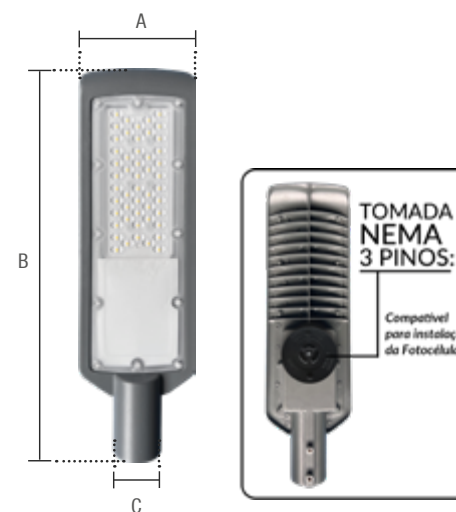

LUMINÁRIA DETROIT NEMA

50W	100W	150W	200W
○ 6500K 355041370	○ 6500K 355051379	○ 6500K 355061378	○ 6500K 355071377
Dimensões A: 410mm B: 121mm C: 48mm Peso: 520g	Dimensões A: 470mm B: 141mm C: 48mm Peso: 800g	Dimensões A: 590mm B: 161mm C: 67mm Peso: 1200g	Dimensões A: 685mm B: 183mm C: 67mm Peso: 1498g

Fluxo luminoso	2000lm
Eficiência luminosa	120 lm/W
Fator de potência	≥ 0,90
Múltiplo de vendas	1 unid
Caixa Externa	10 unid

Material: Alumínio e Policarbonato

Índice Proteção	Vida útil	IRC	Ângulo	Tensão	Garantia
66	35.000h	90	120°	BIVOLT	5 Anos