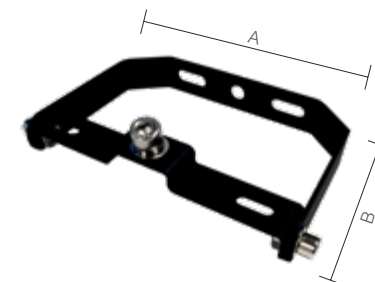

SUPORTE DE FIXAÇÃO

495051385

Dimensões	A.166 B.25
Peso	312g
Múltiplo de vendas	1 unid
Caixa Externa	60 unid