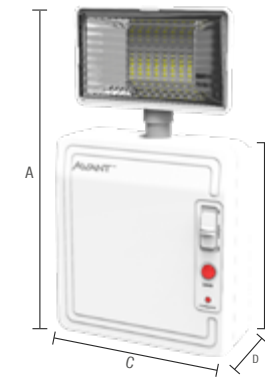

LUMINÁRIA DE EMERGÊNCIA BLOCO

LER PRODUTO

2W - 300lm

BRANCO	PRETO
354001375	354011374

Temperatura de cor	○ 6000K
Dimensões	A.203mm B.126mm C.115mm D.42mm
Peso	284g
Eficiência luminosa	150 lm/W
Bateria	7.4v 1.2AH Lítio
Nº de LEDS	40
Múltiplo de vendas	10 unid
Caixa Externa	20 unid

5W - 600lm

BRANCO	PRETO
354021373	354031373

Temperatura de cor	○ 6000K
Dimensões	A.197mm B.120mm C.230mm D.42mm
Peso	450g
Eficiência luminosa	120 lm/W
Bateria	7.4v 1.8AH Lítio
Nº de LEDS	80 (40x2)
Múltiplo de vendas	10 unid
Caixa Externa	20 unid

12W - 1200lm | 2200lm

BRANCO	PRETO	BRANCO
354041371 1200lm	354051370 1200lm	354061379 2200lm

Temperatura de cor	○ 6000K
Dimensões	A.234mm B.140mm C.275mm D.57mm
Peso	746g | 785g
Eficiência luminosa	100 lm/W | 180lm/W
Bateria	14.8V 1.2AH | 14.8V 1.8AH Lítio
Nº de LEDS	140 (70x2)
Múltiplo de vendas	10 unid
Caixa Externa	10 unid

18W - 3000lm

BRANCO
354071378

Temperatura de cor	○ 6000K
Dimensões	A.234mm B.140mm C.275mm D.57mm
Peso	1010g
Eficiência luminosa	160 lm/W
Bateria	2 pcs 14.8V 1.2AH Lítio
Nº de LEDS	140 (70x2)
Múltiplo de vendas	10 unid
Caixa Externa	10 unid

Material: Plástico ABS

Índice Proteção	Vida útil	IRC	Fator de Potência	Ângulo	Tensão	Garantia
20	15.000h	≥80	≥40	150°	BIVOLT	1 Ano