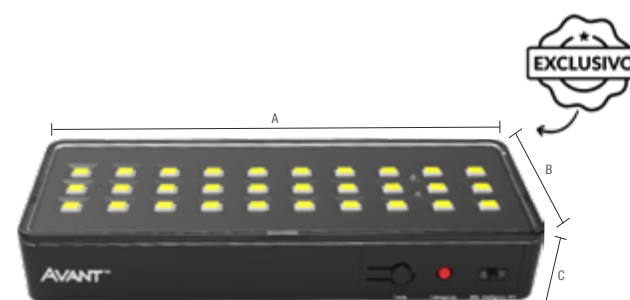

LUMINÁRIA DE EMERGÊNCIA BARRA

1W - 100lm

BRANCO	PRETO
354241375	354251374

Temperatura de cor	○ 6000K
Dimensões	A.120mm B.50mm C.24mm
Peso	77g
Eficiência luminosa	100 lm/W
Bateria	3.7V 0.8AH Lítio
Nº de LEDS	30
Autonomia	Até 4 horas
Múltiplo de vendas	25 unid
Caixa Externa	50 unid