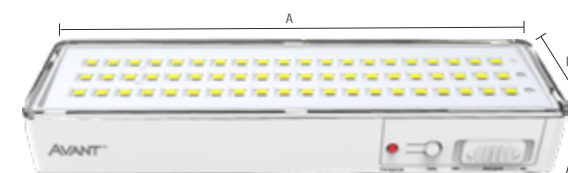

4W - 200lm

BRANCO
354231376

Temperatura de cor	○ 6000K
Dimensões	A.175mm B.50mm C.24mm
Peso	131g
Eficiência luminosa	50 lm/W
Bateria	3.7V 0.8AH Lítio
Nº de LEDS	60
Autonomia	Até 4 horas
Múltiplo de vendas	25 unid
Caixa Externa	50 unid

LER PRODUTO

Material: Plástico ABS

Índice Proteção	Vida útil	IRC	Fator de Potência	Ângulo	Tensão	Garantia
20	15.000h	≥80	≥40	150°	BIVOLT	1 Ano