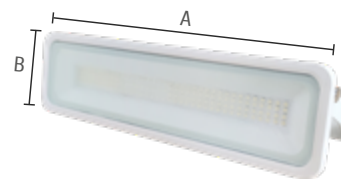

Material: Alumínio e vidro

Índice Proteção IP66 | Ângulo 120° | IRC ≥80 | Garantia 2 Anos

Vida útil 25.000h | BIVOLT

REFLETOR FACCIATA

● 20W ● 3000K 917030567	● 20W ● 4000K 917020865	● 20W ○ 6500K 917011368	● 50W ● 3000K 917090570	● 50W ● 4000K 917080878	● 50W ○ 6500K 917101375

● 20W ● 3000K 917060564	● 20W ● 4000K 917050862	● 20W ○ 6500K 917041365	● 50W ● 3000K 917120574	● 50W ● 4000K 917110872	● 50W ○ 6500K 917071371

Dimensões	A: 284mm B: 76mm
Peso	498g
Fluxo luminoso	2000lm
Eficiência luminosa	100 lm/W
Fator de potência	≥ 0,90
Múltiplo de vendas	5 unid
Caixa Externa	20 unid

Dimensões	A: 284mm B: 76mm
Peso	511g
Fluxo luminoso	5000lm
Eficiência luminosa	100 lm/W
Fator de potência	≥ 0,90
Múltiplo de vendas	5 unid
Caixa Externa	20 unid

● 100W ● 3000K 917150571	● 100W ● 4000K 917140879	● 100W ○ 6500K 917131372
● 100W ● 3000K 917180578	● 100W ● 4000K 917170876	● 100W ○ 6500K 917161379

Dimensões	A: 284mm B: 152mm
Peso	1080g
Fluxo luminoso	10000lm
Eficiência luminosa	100 lm/W
Fator de potência	≥ 0,90
Múltiplo de vendas	5 unid
Caixa Externa	10 unid

● 200W ● 3000K 917210572	● 200W ● 4000K 917200870	● 200W ○ 6500K 917191376
● 200W ● 3000K 917240579	● 200W ● 4000K 917230877	● 200W ○ 6500K 917221370

Dimensões	A: 284mm B: 152mm
Peso	1925g
Fluxo luminoso	20000lm
Eficiência luminosa	100 lm/W
Fator de potência	≥ 0,90
Múltiplo de vendas	5 unid
Caixa Externa	5 unid

● 300W ● 3000K 917260379	● 300W ● 4000K 917250875	● 300W ○ 6500K 917241378
● 300W ● 3000K 917288878	● 300W ● 4000K 917279371	● 300W ○ 6500K 917269877

Dimensões	A: 284mm B: 152mm
Peso	2998g
Fluxo luminoso	30000lm
Eficiência luminosa	100 lm/W
Fator de potência	≥ 0,90
Múltiplo de vendas	5 unid
Caixa Externa	5 unid

● 400W ● 3000K 917317370	● 400W ● 4000K 917307876	● 400W ○ 6500K 917298372
● 400W ● 3000K 917345878	● 400W ● 4000K 917336371	● 400W ○ 6500K 917226877

Dimensões	A: 569mm B: 306mm
Peso	3811g
Fluxo luminoso	40000lm
Eficiência luminosa	100 lm/W
Fator de potência	≥ 0,90
Múltiplo de vendas	5 unid
Caixa Externa	3 unid

● 500W ● 3000K 917374373	● 500W ● 4000K 917364879	● 500W ○ 6500K 917355372
● 500W ● 3000K 917402878	● 500W ● 4000K 917393374	● 500W ○ 6500K 917383870

Dimensões	A: 569mm B: 383mm
Peso	3811g
Fluxo luminoso	50000lm
Eficiência luminosa	100 lm/W
Fator de potência	≥ 0,90
Múltiplo de vendas	5 unid
Caixa Externa	2 unid

● 600W ● 3000K 917431373	● 600W ● 4000K 917421879	● 600W ○ 6500K 917412372
● 600W ● 3000K 917459872	● 600W ● 4000K 917450374	● 600W ○ 6500K 917440870

Dimensões	A: 569mm B: 459mm
Peso	5297g
Fluxo luminoso	60000lm
Eficiência luminosa	100 lm/W
Fator de potência	≥ 0,90
Múltiplo de vendas	5 unid
Caixa Externa	2 unid

LER PRODUTO