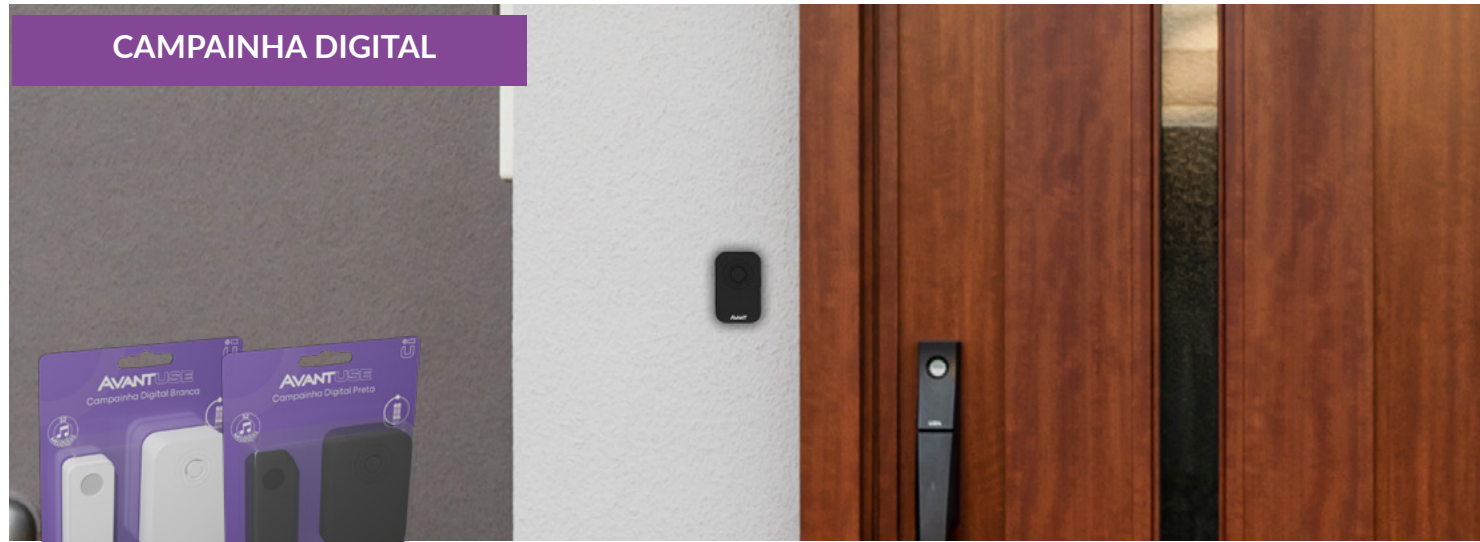

CAMPAINHA DIGITAL