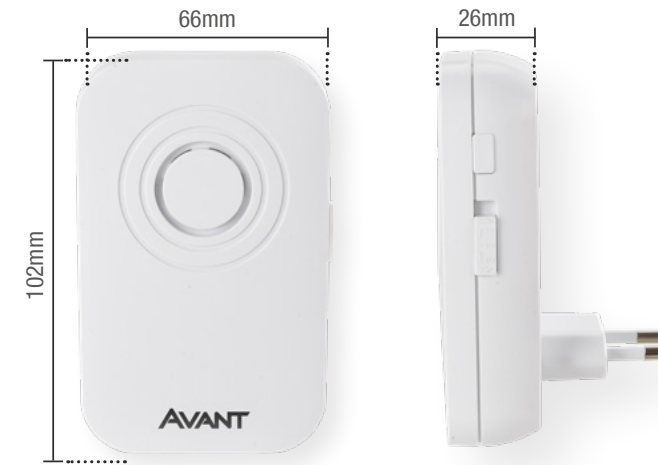

Modelo para Tomada

296015676	
Múltiplo de vendas	10 unid
Caixa Externa	40 unid
Peso	114g
Garantia	1 ano

Material: Plástico
Acompanha fita dupla face e bateria do transmissor