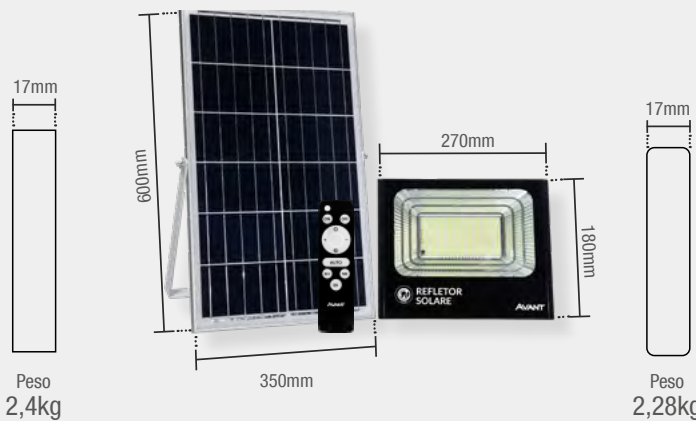

200W

○ BR6500K
963191302

	○ 6500K
Código 9NC	963191302
Múltiplo de vendas	1 unid
Caixa Externa	4 unid
Fluxo luminoso	2.250 lm
Capacidade de bateria	25Ah
Garantia	1 ano

Material: Corpo em alumínio, lente em vidro. Placa em silício