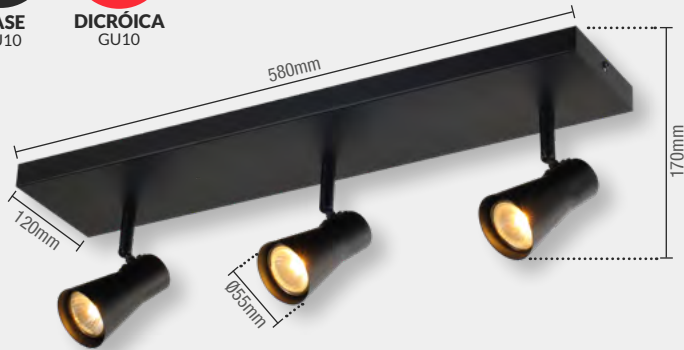

## SPOT MINIMALIST 3X

LER PRODUTO

ARTICULÁVEL

BASE  
GU10

3x  
DICRÓICA  
GU10

Peso  
1,4kg

Código 9NC	345195805
Múltiplo de vendas	1 unid
Cores	■ Preto fosco

Caixa Externa	4 unid
Garantia	1 ano