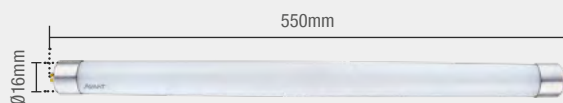

TUBULAR T5

BASE
G5

IRC

240°

BIVOLT

Índice
Proteção
IP20

TENSÃO BIVOLT
100-240VAC

Possui sistema de ligação unilateral

9W | 900lm

● 4000K ○ 6500K

Múltiplo de vendas 10 unid

Caixa Externa	50 unid
Fator de potência	≥ 0,92
Eficiência luminosa	100 lm/W
Vida útil	25.000h
Garantia	1 ano

Peso
63g

Material: Corpo em vidro e base em alumínio

18W | 1850lm

● 4000K ○ 6500K

Múltiplo de vendas 10 unid

Caixa Externa	50 unid
Fator de potência	≥ 0,92
Eficiência luminosa	103 lm/W
Vida útil	25.000h
Garantia	1 ano

Peso
120g

Material: Corpo em vidro e base em alumínio