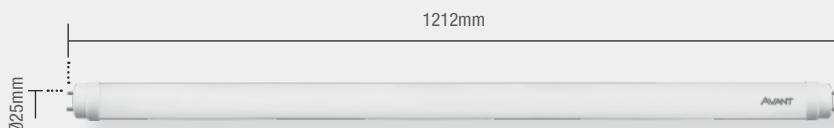

Material: Base em metal, corpo em vidro

16W | 2080lm

☒ 4000K ☐ 6500K

Código 9NC	771090877	771091379
Múltiplo de vendas	10 unid	10 unid

☒ NE4000K
771090877

☐ BR6500K
771091379

Caixa Externa	10 unid
Fator de potência	≥ 0,92
Eficiência luminosa	130 lm/W
Vida útil	25.000h
Garantia	1 ano

Peso
360g