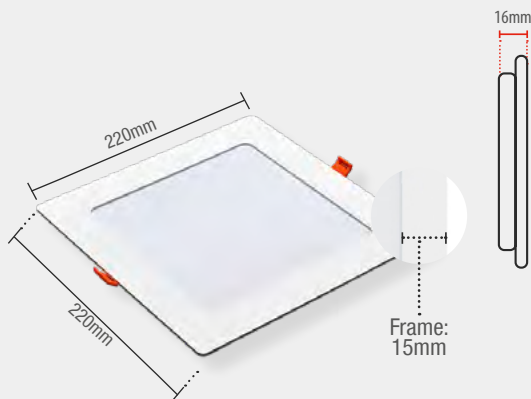

# PAINEL POP EMBUTIR QUADRADO

PLÁSTICO

\*Backlight: Fita LED posicionada na base do painel, proporcionando maior eficiência na emissão de luz.

**18W | 1080lm**

Peso  
210g

Nicho de Corte: 210x210mm

○ BR6500K  
903011374