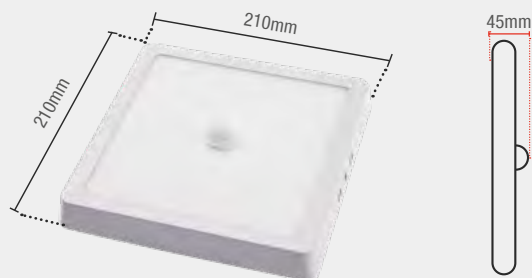

LER PRODUTO

O produto permanece aceso por 40s após detectar movimento

18W | 1080lm

Sobrepор Quadrado