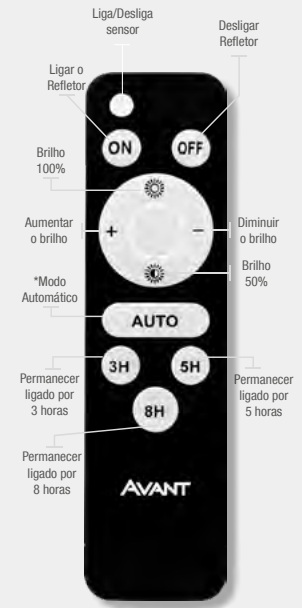

Autonomia: 12 horas com a bateria 100% carregada
Possui sensor de presença

FUNCIONALIDADES