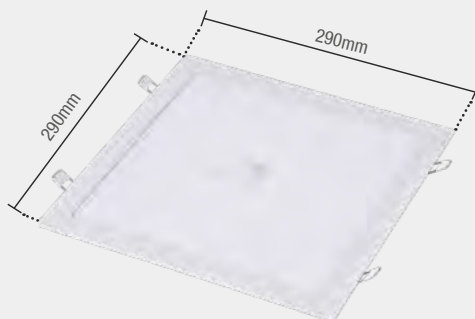

Material: Corpo em alumínio, difusor em plástico, corpo do driver em plástico

**24W | 1440lm**

Embutir Quadrado

○ BR6500K  
918041373

Peso  
410g

Nicho de corte: 275x275mm

○ 6500K

Código 9NC 918041373