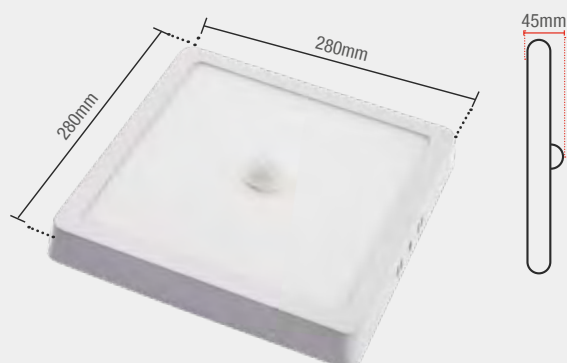

Peso
360g

○ BR6500K
918071370

○ 6500K

Código 9NC 918071370

Múltiplo de vendas 10 unid

Caixa Externa 20 unid

Fator de potência $\geq 0,50$

Eficiência luminosa 60 lm/W

Vida útil 15.000h

Garantia 1 ano

Material: Corpo em alumínio, difusor em plástico, corpo do driver em plástico

24W | 1440lm

Sobrepор Quadrado