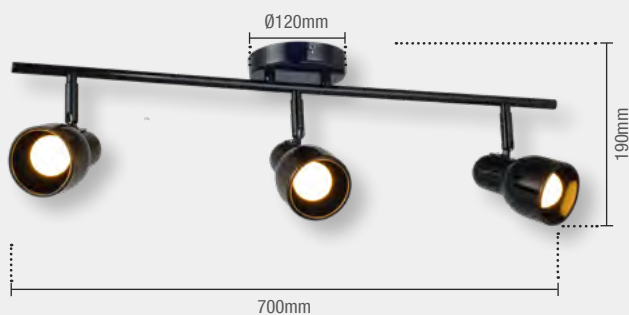

## SPOT BOHO 3X

LER PRODUTO

ARTICULÁVEL

BASE  
E27

PERA  
E27

Peso  
1,3kg

Código 9NC 345135801  
Múltiplo de vendas 1 unid  
Cores  Preto fosco

Caixa Externa 8 unid  
Garantia 1 ano