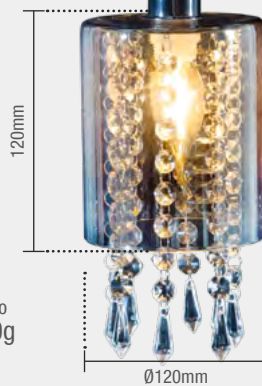

Conheça mais sobre esse  
produto em nosso canal

 Luz em foco 

**MATERIAL**  
VIDRO

**CABO**  
TRANSPARENTE

\*Cabo ajustável  
em até 1,5 metro

■ VFM  
785010076

Peso  
700g

■ Vidro Fumê