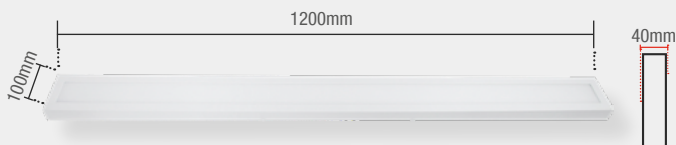

Material: Corpo em alumínio, difusor em plástico, corpo do driver em plástico

	● 3000K	● 4000K	○ 6500K
Código 9NC	488210575	488210878	488211374
Múltiplo de vendas	1 unid	1 unid	1 unid

Caixa Externa	10 unid
Fator de potência	≥ 0,50
Eficiência luminosa	60 lm/W
Vida útil	25.000h
Garantia	1 ano