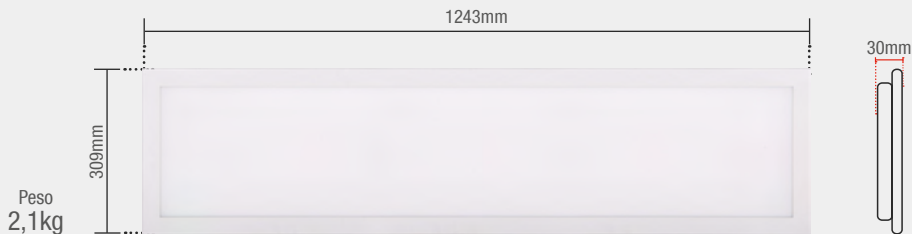

45W | 3600lm

Caixa Externa	5 unid
Fator de potência	≥ 0,90
Eficiência luminosa	80 lm/W
Vida útil	25.000h
Garantia	1 ano

	● 4000K	○ 6500K
Código 9NC	147240875	147901370
Múltiplo de vendas	5 unid	5 unid

● NE4000K
147240875

○ BR6500K
147901370

60W | 4800lm

Nicho de Corte: 1228x294mm

Material: Corpo em alumínio, difusor em plástico, corpo do driver em plástico

	● 3000K	● 4000K	○ 6500K
Código 9NC	147950576	147940874	147961374
Múltiplo de vendas	5 unid	5 unid	5 unid