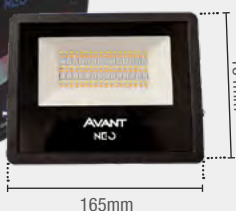

## REFLETOR NEO

LER PRODUTO

Índice  
Proteção  
**IP65**

30W | 2100lm

Emissão de luz  
2700K~6500K~RGB

Peso  
430g

290308170

Código 9NC	290308170
Múltiplo de vendas	1 unid
Caixa Externa	20 unid
Vida útil	25.000h
Garantia	1 ano