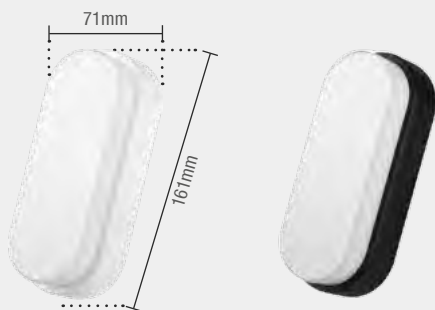

Peso 96g

Material: Policarbonato

5W | 420lm

☐ BRANCO

☒ PRETO

○ 6500K

○ 6500K

Código 9NC	157931374	157941373
Múltiplo de vendas	10 unid	10 unid
Cor	☐ Branco Fosco	☒ Preto Fosco

Caixa Externa	50 unid
Fator de potência	≥ 0,50
Eficiência luminosa	84 lm/W
Vida útil	25.000h
Garantia	1 ano