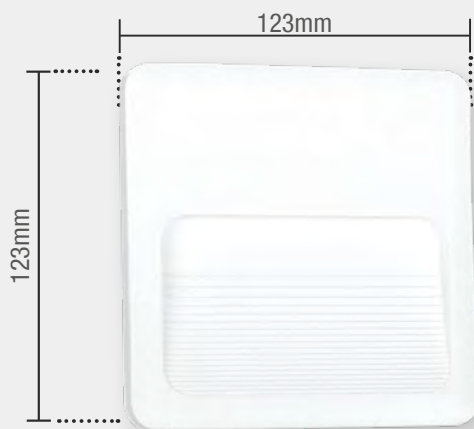

Peso
70g

● AM3000K
181550572

○ BR6500K
181551371