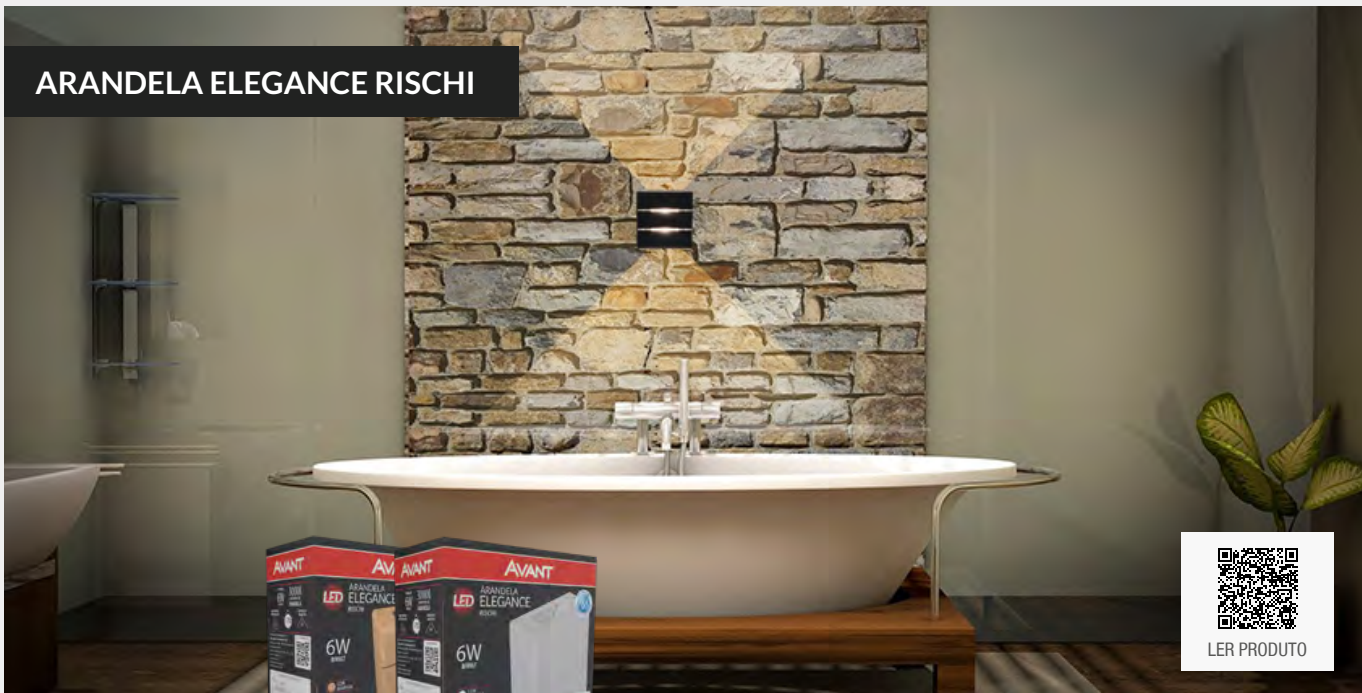

ARANDELA ELEGANCE RISCHI