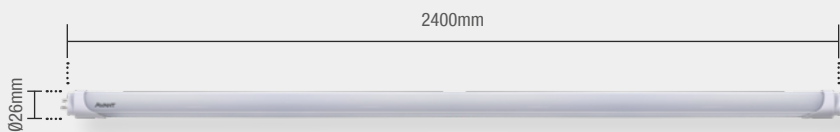

Material: Corpo em vidro e base em alumínio

65W | 6000lm

● NE4000K
591480872

○ BR6500K
591481374

● 4000K ○ 6500K

Código 9NC	591480872	591481374
Múltiplo de vendas	10 unid	10 unid

Caixa Externa	10 unid
Fator de potência	≥ 0,92
Eficiência luminosa	92 lm/W
Vida útil	25.000h
Garantia	1 ano

Peso
360g