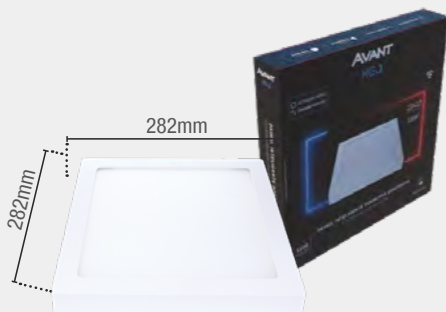

## PAINEL SOBREPOR QUADRADO NEO

LER PRODUTO

BIVOLT

Índice  
Proteção  
**IP20**

18W | 1260lm

Emissão de luz  
2700K~6500K

Frame:  
15mm

28mm

290078073

Peso  
430g

Código 9NC	290078073
Múltiplo de vendas	10 unid

Caixa Externa	20 unid
Vida útil	25.000h
Garantia	1 ano

Material: Corpo em alumínio, difusor em vidro, corpo do driver em plástico

24W | 1680lm

Emissão de luz  
2700K~6500K

Frame:  
16mm

28mm

290088072

Peso  
720g

Código 9NC	290088072
Múltiplo de vendas	10 unid

Caixa Externa	20 unid
Vida útil	25.000h
Garantia	1 ano

Material: Corpo em alumínio, difusor em vidro, corpo do driver em plástico