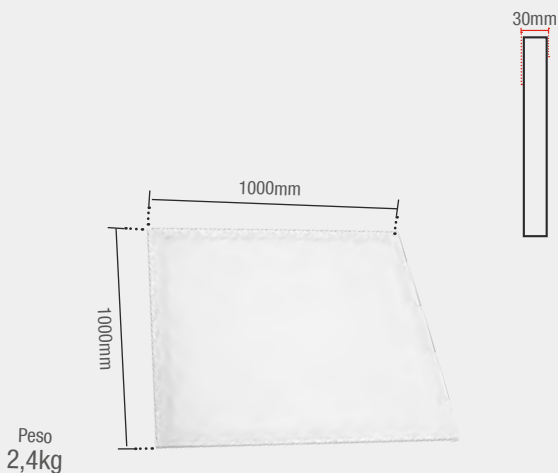

● AM3000K
147950576

● NE4000K
147940874

○ BR6500K
147961374

Caixa Externa	5 unid
Fator de potência	≥ 0,90
Eficiência luminosa	80 lm/W
Vida útil	25.000h
Garantia	1 ano

Material: Corpo em alumínio, difusor em plástico, corpo do driver em plástico