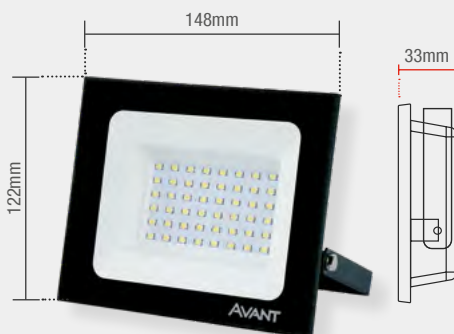

Peso
358g

Caixa Externa	20 unid
Fator de potência	≥ 0,50
Eficiência luminosa	75 lm/W
Vida útil	25.000h
Garantia	1 ano

● AM3000K
259500577

● NE4000K
259500874

○ BR6500K
259501372

● VERDE
259505374

● AZUL
259035277

Material: Corpo em alumínio, lente em vidro