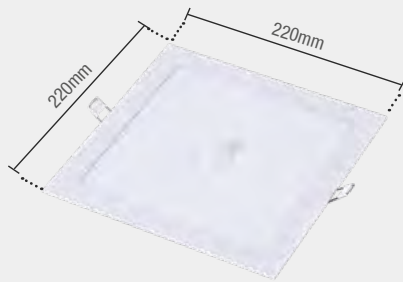

# PAINEL POP SENSOR EMBUTIR

LER PRODUTO

O produto permanece aceso por 40s após detectar movimento

**18W | 1080lm**

Embutir Quadrado

○ BR6500K  
918031374

Peso  
300g

Nicho de corte: 200x200mm