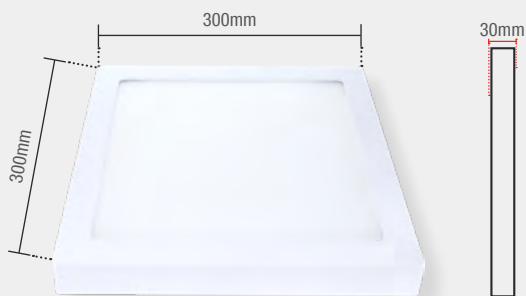

● AM3000K  
768100572

● NE4000K  
768100875

○ BR6500K  
768101372

Material: Corpo em alumínio, difusor em plástico, corpo do driver em plástico

24W | 1680lm

Peso  
940g

● 3000K    ● 4000K    ○ 6500K

Código 9NC	768130573	768130872	768131375
Múltiplo de vendas	10 unid	10 unid	10 unid