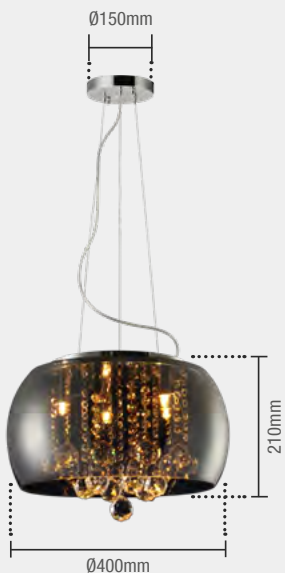

Wessex Ø400

*Cabo ajustável em até 1,5 metro

FE
340504602