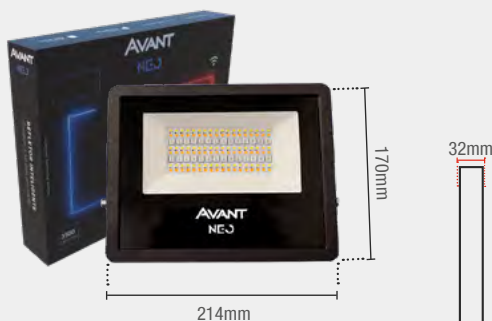

Peso
660g

290318179

● ~ ○ ~ ●	
Código 9NC	290318179
Múltiplo de vendas	1 unid
Caixa Externa	20 unid
Vida útil	25.000h
Garantia	1 ano

Material: Corpo em alumínio,
difusor em vidro