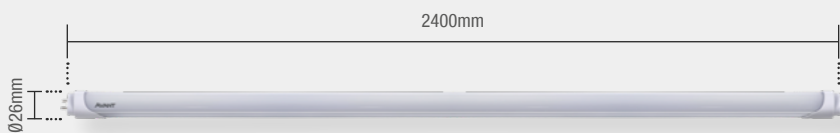

Peso  
360g

Material: Corpo em vidro e base em alumínio