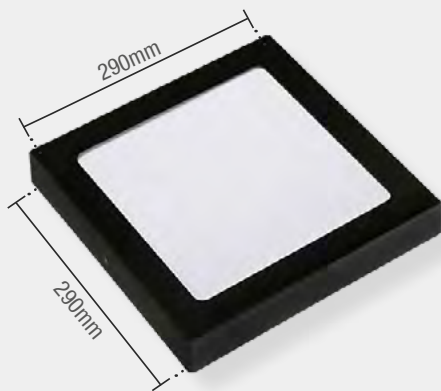

30mm

○ BR6500K
903071378

Peso
470g

○ 6500K

Código 9NC 903071378
Múltiplo de vendas 10 unid

Caixa Externa 20 unid
Fator de potência ≥ 0,50
Eficiência luminosa 70 lm/W
Vida útil 25.000h
Garantia 1 ano

Material: Corpo e difusor em plástico, driver interno

24W | 1680lm