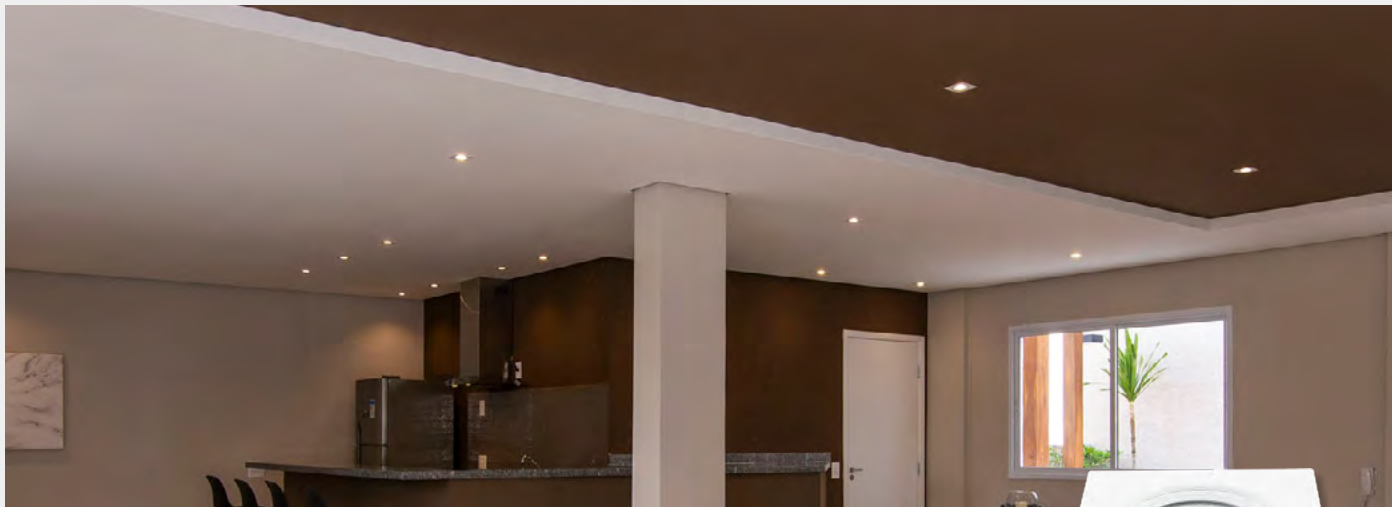

Conheça mais sobre esse produto em nosso canal