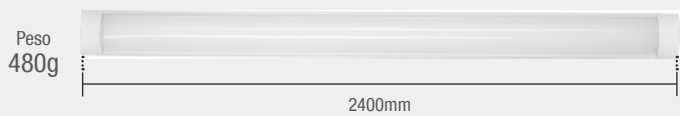

○ 6500K
Código 9NC	946291375
Múltiplo de vendas	10 unid
Caixa Externa	10 unid
Fator de potência	≥ 0,50
Eficiência luminosa	60 lm/W
Vida útil	25.000h
Garantia	1 ano

Material: Difusor plástico e base metálica

100W | 6000lm

○ BR6500K
946311370