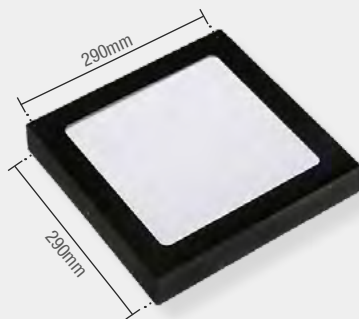

IRC

120°

BIVOLT

Índice
Proteção
IP20

18W | 1260lm

30mm

○ BR6500K
903071378

Peso
470g

○ 6500K

Código 9NC 903071378
Múltiplo de vendas 10 unid

Caixa Externa 20 unid
Fator de potência ≥ 0,50
Eficiência luminosa 70 lm/W
Vida útil 25.000h
Garantia 1 ano

Material: Corpo e difusor em plástico, driver interno

24W | 1680lm

30mm

○ BR6500K
903081377

Peso
940g

○ 6500K

Código 9NC 903081377
Múltiplo de vendas 10 unid

Caixa Externa 20 unid
Fator de potência ≥ 0,50
Eficiência luminosa 70 lm/W
Vida útil 25.000h
Garantia 1 ano

Material: Corpo e difusor em plástico, driver interno