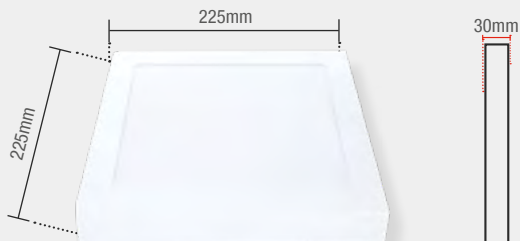

18W | 1260lm

Peso
470g

● 3000K   ● 4000K   ○ 6500K

Código 9NC	768100572	768100875	768101372
Múltiplo de vendas	10 unid	10 unid	10 unid

Caixa Externa	20 unid
Fator de potência	≥ 0,50
Eficiência luminosa	70 lm/W
Vida útil	25.000h
Garantia	1 ano

● AM3000K
768100572

● NE4000K
768100875

○ BR6500K
768101372

Material: Corpo em alumínio, difusor em plástico, corpo do driver em plástico