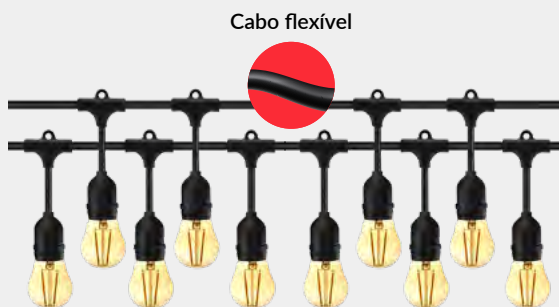

Comprimento Total: 10m

■ PF
338140094

Código 9NC	338140094
Múltiplo de vendas	1 unid
Cores	■ Preto Fosco

Caixa Externa	8 unid
Garantia	1 ano

Material: Plástico

Potência Máxima:
360W (30x 12W)

Peso
2,97kg