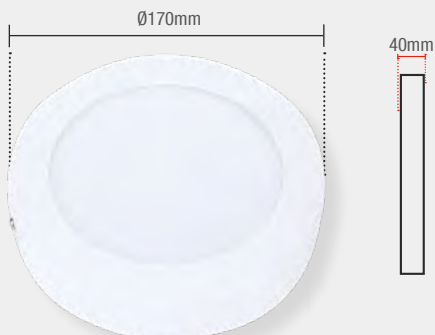

● AM3000K
767380572

● NE4000K
767380876

○ BR6500K
767381372

Material: Corpo em alumínio, difusor em plástico, corpo do driver em plástico

12W | 720lm

	● 3000K	● 4000K	○ 6500K
Código 9NC	767450572	767450876	767451372
Múltiplo de vendas	10 unid	10 unid	10 unid

Caixa Externa	30 unid
Fator de potência	≥ 0,50
Eficiência luminosa	60 lm/W
Vida útil	25.000h
Garantia	1 ano

Peso
295g