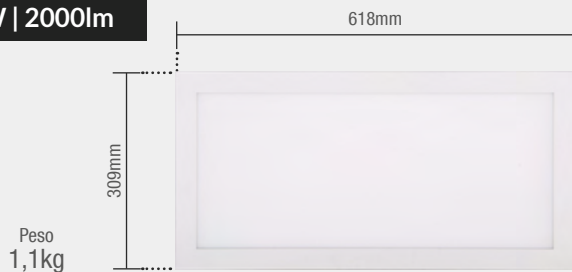

IRC

*Backlight: Fita LED posicionada na base do painel, proporcionando maior eficiência na emissão de luz.

25W | 2000lm

Nicho de Corte: 603x294mm