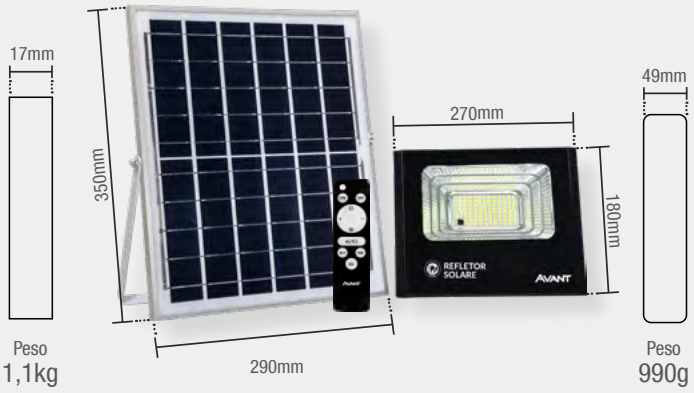

40W

○ BR6500K
963161305

	○ 6500K
Código 9NC	963161305
Múltiplo de vendas	1 unid
Caixa Externa	8 unid
Fluxo luminoso	900 lm
Capacidade de bateria	10Ah
Garantia	1 ano

Material: Corpo em alumínio, lente em vidro. Placa em silício