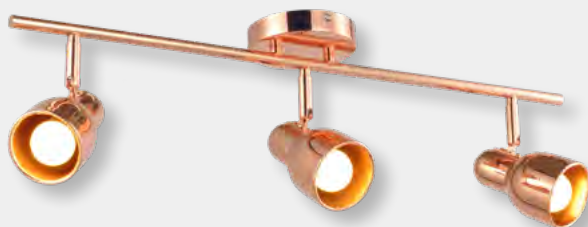

PF  
345135801

Material: Aço

Código 9NC 345145602  
Múltiplo de vendas 1 unid  
Cores  Branco Fosco

Caixa Externa 8 unid  
Garantia 1 ano

BF  
345145602

Material: Aço

Código 9NC 345154406  
Múltiplo de vendas 1 unid  
Cores  Cobre Brilho