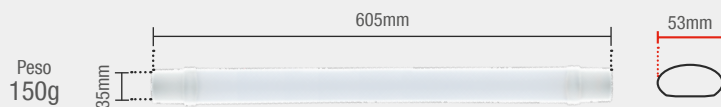

Material: Policarbonato