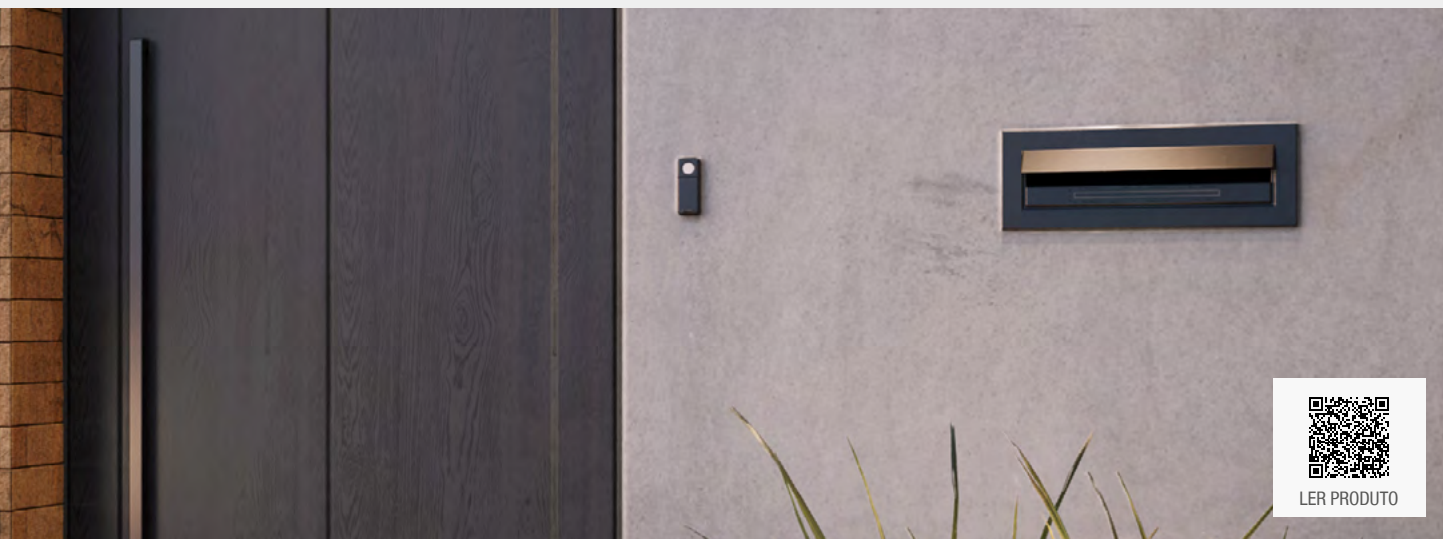

Pilha

Pilhas da campanha: 2 AA

Pilha
296045817

	Pilha
Múltiplo de vendas	1 unid
Caixa Externa	40 unid
Peso	96g
Vida útil	n/a
Garantia	1 ano

Material: Plástico

Tomada

Tomada
296025873

	Tomada
Múltiplo de vendas	1 unid
Caixa Externa	40 unid
Peso	114g
Vida útil	n/a
Garantia	1 ano

Material: Plástico