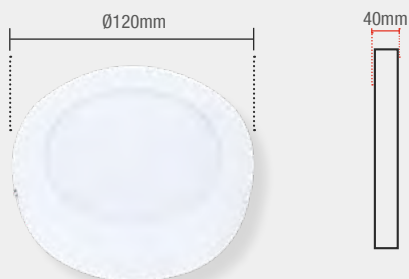

PAINEL SOBREPOR REDONDO

6W | 360lm

	● 3000K	● 4000K	○ 6500K
Código 9NC	767380572	767380876	767381372
Múltiplo de vendas	10 unid	10 unid	10 unid

Caixa Externa	50 unid
Fator de potência	≥ 0,50
Eficiência luminosa	60 lm/W
Vida útil	25.000h
Garantia	1 ano

Peso
130g

● AM3000K
767380572

● NE4000K
767380876

○ BR6500K
767381372

Material: Corpo em alumínio, difusor em plástico, corpo do driver em plástico

12W | 720lm

	● 3000K	● 4000K	○ 6500K
Código 9NC	767450572	767450876	767451372
Múltiplo de vendas	10 unid	10 unid	10 unid

Caixa Externa	30 unid
Fator de potência	≥ 0,50
Eficiência luminosa	60 lm/W
Vida útil	25.000h
Garantia	1 ano

Peso
295g

● AM3000K
767450572

● NE4000K
767450876

○ BR6500K
767451372

Material: Corpo em alumínio, difusor em plástico, corpo do driver em plástico