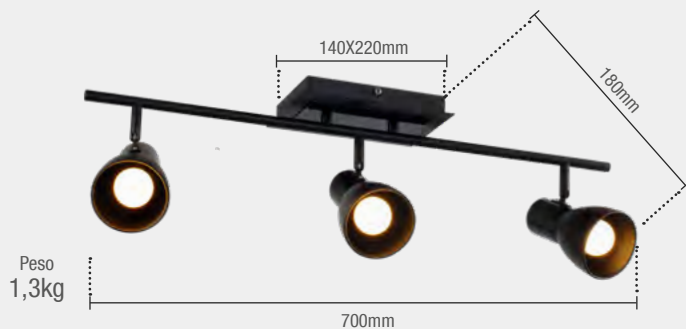

# SPOT NOIR 3X

LER PRODUTO

ARTICULÁVEL

BASE E27

PERA E27

ESCONDE A CAIXA DE LUZ

Código 9NC	345078108
Múltiplo de vendas	1 unid
Cores	■ Preto + ■ Black Piano

Caixa Externa	4 unid
Garantia	1 ano