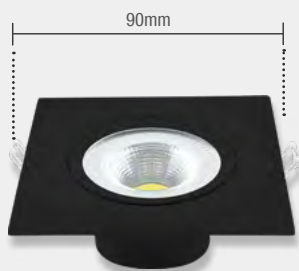

# SPOT AUTHENTIC QUADRADO

PRETO FOSCO

LER PRODUTO

IRC

5W | 450lm

Quadrado

Nicho de Corte: Ø70mm

Peso  
50g