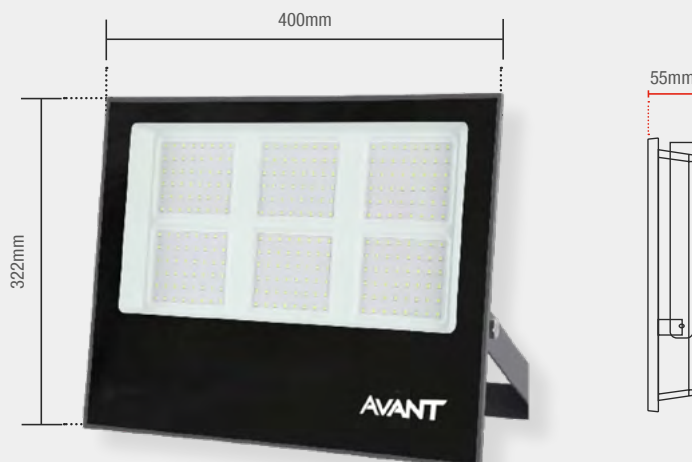

SLIM300 | 22500lm*

Possui
DPS
2kV

Peso
4,2kg

	○ 6500K
Código 9NC	259801377
Múltiplo de vendas	5 unid

Caixa Externa	5 unid
Fator de potência	≥ 0,90
Eficiência luminosa	75 lm/W
Vida útil	25.000h
Garantia	1 ano

○ BR6500K
259801377

Material: Corpo em alumínio, lente em vidro