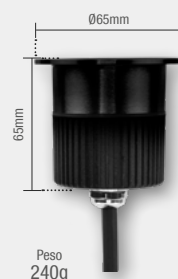

5W | 290lm

*Acabamento Preto Fosco
Acompanha luva para fixação

	● 3000K
Código 9NC	337020577
Múltiplo de vendas	1 unid
Caixa Externa	25 unid
Fator de potência	≥ 0,90
Eficiência luminosa	58 lm/W
Intensidade luminosa	900 cd
Vida útil	25.000h

Material: Corpo em aço e lente em policarbonato