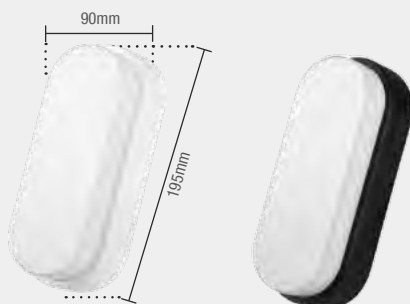

# ARANDELA HUMMER

Conheça mais sobre esse produto em nosso canal  
 Luz em foco

IRC

12W | 960lm

BRANCO  
157910577

PRETO  
157920576

Peso  
134g

● 3000K ● 3000K