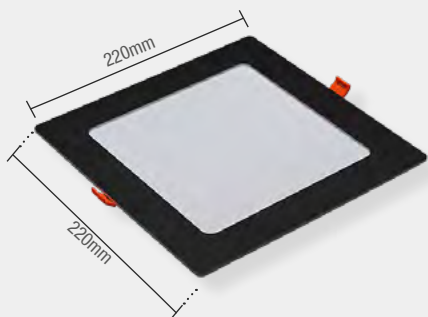

Material: Corpo e difusor em plástico, driver interno

IRC

Índice  
Proteção  
IP20

18W | 1080lm

16mm

○ BR6500K  
903051370

Peso  
210g

Nicho de Corte: 210x210mm