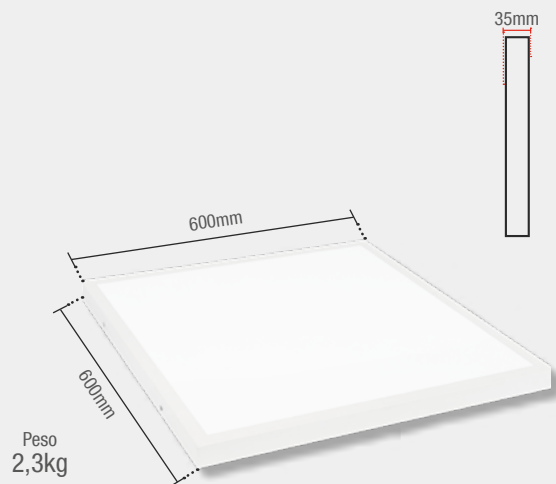

# PAINEL MODULAR SOBREPOR

IRC

Conheça mais sobre esse produto em nosso canal

\*Backlight: Fita LED posicionada na base do painel, proporcionando maior eficiência na emissão de luz.

Frame 30mm

45W | 3600lm

● 3000K    ● 4000K    ○ 6500K