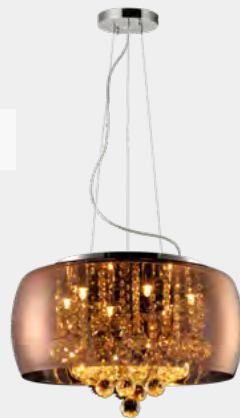

Wessex Ø400

*Cabo ajustável em até 1,5 metro

FE
340504602

Peso:
5.1kg

CRE
340515509

AT
340527106

FE Fumê Espelhado CRE Cobre Rosê Espelhado AT Âmbar Translúcido

Código 9NC	340504602	340515509	340527106
Múltiplo de vendas	1 unid	1 unid	1 unid
Caixa Externa	1 unid	1 unid	1 unid
Garantia	1 ano	1 ano	1 ano

Wessex Ø500

FE
340534609

Wessex 500
Peso: 8.5kg

CRE
340545506

AT
340557103

FE Fumê Espelhado CRE Cobre Rosê Espelhado AT Âmbar Translúcido

Código 9NC	340534609	340545506	340557103
Múltiplo de vendas	1 unid	1 unid	1 unid
Caixa Externa	1 unid	1 unid	1 unid
Garantia	1 ano	1 ano	1 ano