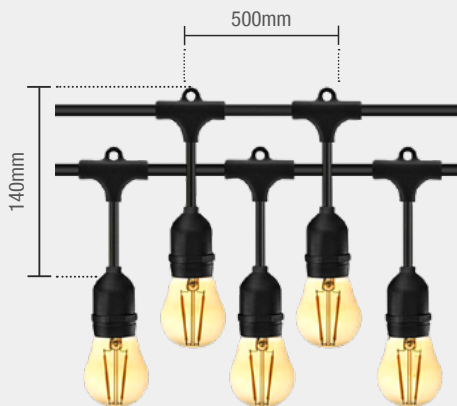

Lâmpadas  
Indicadas:

\*Lâmpadas não inclusas

Potência Máxima:  
120W (10x 12W)

Peso  
1,05kg

Comprimento Total: 5m

■ PF  
338130095

Código 9NC	338130095
Múltiplo de vendas	1 unid
Cores	■ Preto Fosco

Caixa Externa	15 unid
Garantia	1 ano