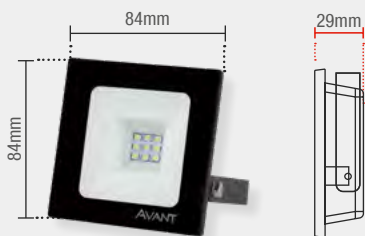

Peso
126g

● AM3000K
259100579

○ BR6500K
259101374

● VERDE
259105376

● AZUL
259015279

Material: Corpo em alumínio, lente em vidro

SLIM20 | 1500lm

○ 6500K

Código 9NC	259201375
Múltiplo de vendas	10 unid

Caixa Externa	50 unid
Fator de potência	≥ 0,50
Eficiência luminosa	75 lm/W
Vida útil	25.000h
Garantia	1 ano