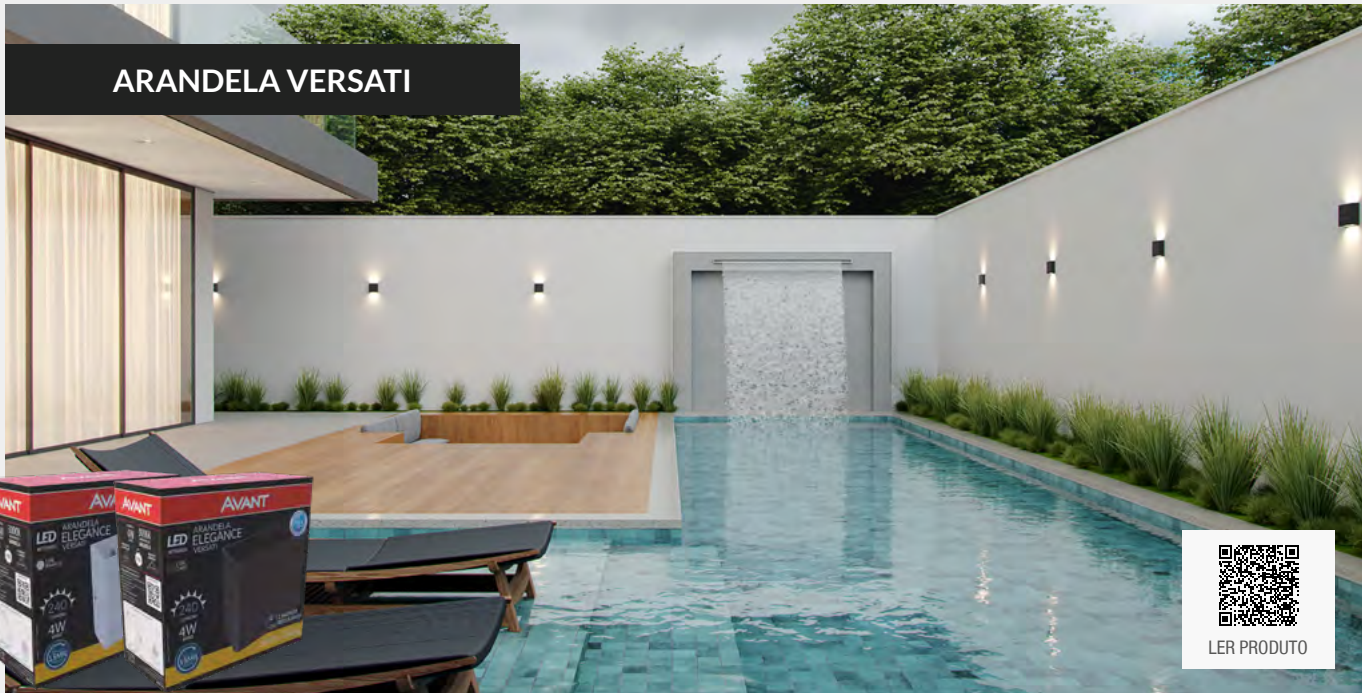

ARANDELA VERSATI