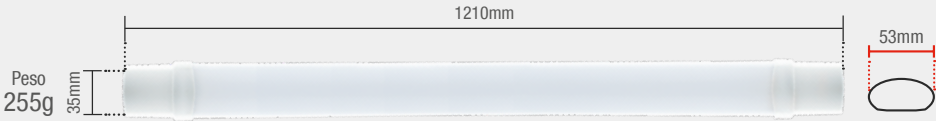

32W | 2880lm

● NE4000K
896920578