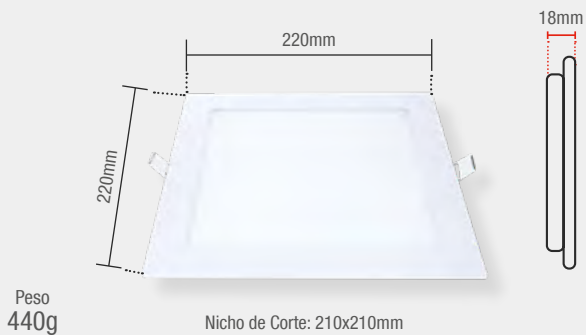

Peso  
270g

Nicho de Corte: 160x160mm

● AM3000K  
857460579

● NE4000K  
857460873

○ BR6500K  
857461371

Material: Corpo em alumínio, difusor em poliestireno, corpo do driver em plástico

18W | 1260lm

	● 3000K	● 4000K	○ 6500K
Código 9NC	858100576	858100878	858101378
Múltiplo de vendas	10 unid	10 unid	10 unid