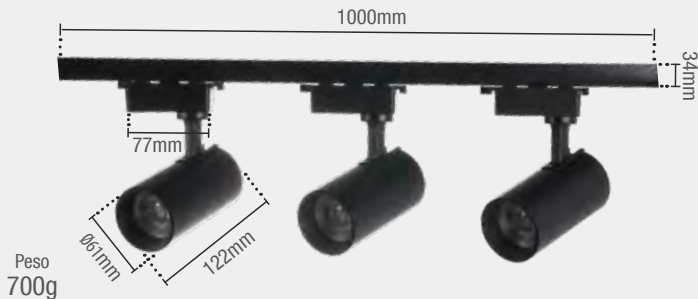

## KIT TRILHO AUTHENTIC

Índice  
Proteção  
**IP20**

PRETO | 3X12W

Contém

- 01 Trilho de 01 metro (com alimentador);
- 03 Spots de 12W;
- 01 Conector linear (para conectar em outro trilho).
- Parafusos para fixação