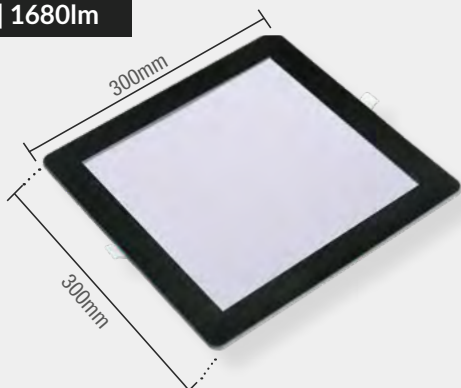

16mm

○ BR6500K
903051370

Peso
210g

Nicho de Corte: 210x210mm

○ 6500K

Código 9NC 903051370
Múltiplo de vendas 10 unid

Caixa Externa 20 unid
Fator de potência ≥ 0,50
Eficiência luminosa 60 lm/W
Vida útil 25.000h
Garantia 1 ano

Material: Corpo e difusor em plástico, driver interno

24W | 1680lm