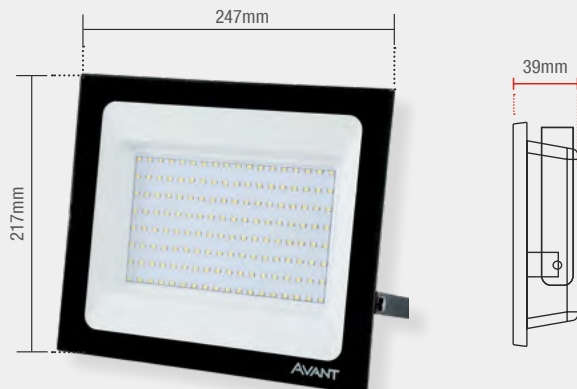

Material: Corpo em alumínio, lente em vidro

**SLIM150 | 11250lm**

Peso  
1160g

	○ 6500K
Código 9NC	259651378
Múltiplo de vendas	10 unid

Caixa Externa	10 unid
Fator de potência	≥ 0,50
Eficiência luminosa	75 lm/W
Vida útil	25.000h
Garantia	1 ano