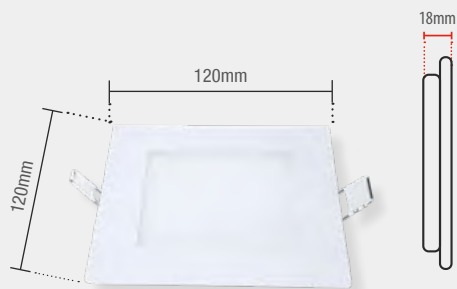

Peso
145g

Nicho de Corte: 110x110mm

● AM3000K
856020575

● NE4000K
856020874

○ BR6500K
856021377

Material: Corpo em alumínio, difusor em plástico, corpo do driver em plástico

12W | 720lm

● 3000K ● 4000K ○ 6500K

Código 9NC	857460579	857460873	857461371
Múltiplo de vendas	10 unid	10 unid	10 unid

Caixa Externa	30 unid
Fator de potência	≥ 0,50
Eficiência luminosa	60 lm/W
Vida útil	25.000h
Garantia	1 ano