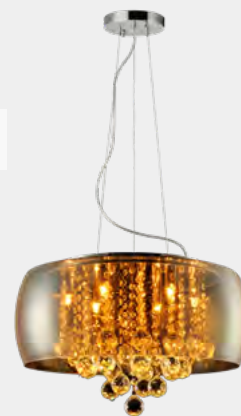

Wessex Ø500

FE  
340534609

Wessex 500  
Peso: 8.5kg

CRE  
340545506

AT  
340557103

FE Fumê Espelhado CRE Cobre Rosê Espelhado AT Âmbar Translúcido

Código 9NC	340534609	340545506	340557103
Múltiplo de vendas	1 unid	1 unid	1 unid
Caixa Externa	1 unid	1 unid	1 unid
Garantia	1 ano	1 ano	1 ano