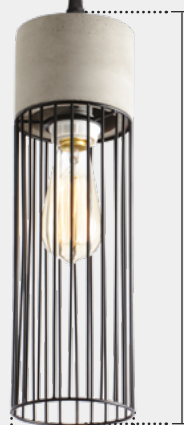

390mm

Ø120mm

■ Preto Fosco+ Cimento

Código 9NC	484340000	484350005
Múltiplo de vendas	1 unid	1 unid
Caixa Externa	4 unid	4 unid
Garantia	1 ano	1 ano

*Lâmpada não inclusa
Indicação de lâmpada
1X Pera Retrô

Base
E27