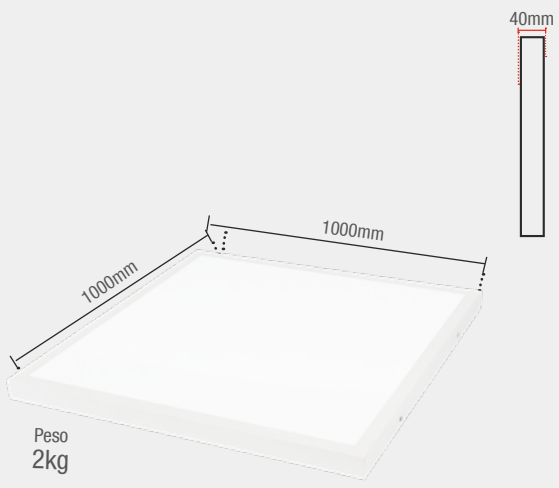

60W | 4800lm