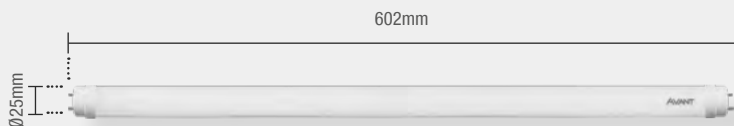

TUBULAR T8 PROCEL

LER PRODUTO

- Eficiência: 130 lm/W
- BASE G13
- IRC
- 200°
- BIVOLT
- Índice Proteção IP20

8W | 1040lm

☒ 4000K ☐ 6500K

Código 9NC	771030873	771031375
Múltiplo de vendas	10 unid	10 unid

☒ NE4000K
771030873

☐ BR6500K
771031375

Caixa Externa	10 unid
Fator de potência	≥ 0,92
Eficiência luminosa	130 lm/W
Vida útil	25.000h
Garantia	1 ano

Peso
360g

Material: Base em metal, corpo em vidro

16W | 2080lm

☒ 4000K ☐ 6500K

Código 9NC	771090877	771091379
Múltiplo de vendas	10 unid	10 unid

☒ NE4000K
771090877

☐ BR6500K
771091379

Caixa Externa	10 unid
Fator de potência	≥ 0,92
Eficiência luminosa	130 lm/W
Vida útil	25.000h
Garantia	1 ano

Peso
360g

Material: Base em metal, corpo em vidro