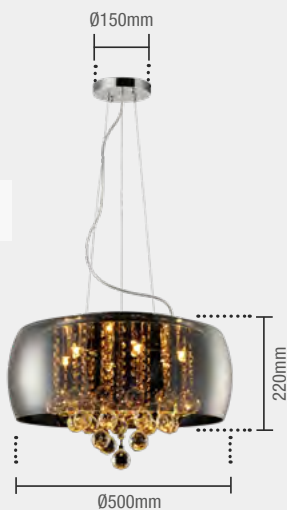

Wessex Ø500

FE
340534609

Wessex 500
Peso: 8.5kg

CRE
340545506