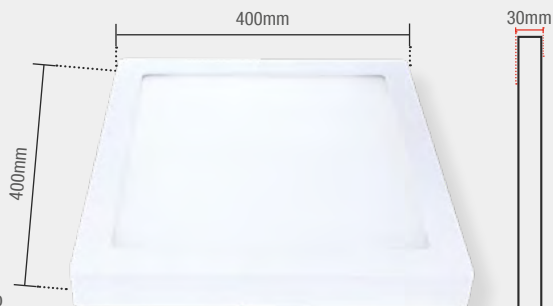

30W | 2400lm

Peso  
950g

\*Backlight: Fita LED posicionada na base do painel, proporcionando maior eficiência na emissão de luz.

● 3000K    ● 4000K    ○ 6500K

Código 9NC	768290570	768290877	768291379
Múltiplo de vendas	10 unid	10 unid	10 unid