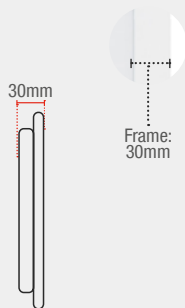

# PAINEL MODULAR EMBUTIR

IRC

\*Backlight: Fita LED posicionada na base do painel, proporcionando maior eficiência na emissão de luz.

25W | 2000lm

Nicho de Corte: 603x294mm

	● 4000K	○ 6500K
Código 9NC	147140878	147891374
Múltiplo de vendas	5 unid	5 unid