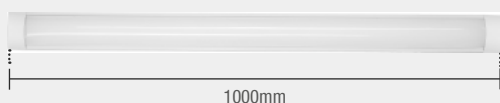

○ 6500K ● 3000K

Código 9NC	946101377	946110577
Múltiplo de vendas	30 unid	30 unid

Caixa Externa	30 unid
Fator de potência	≥ 0,50
Eficiência luminosa	60 lm/W
Vida útil	25.000h
Garantia	1 ano

Material: Difusor plástico e base metálica

36W | 2160lm

○ BR6500K
946161371

● AM3000K
946170571

Peso
270g