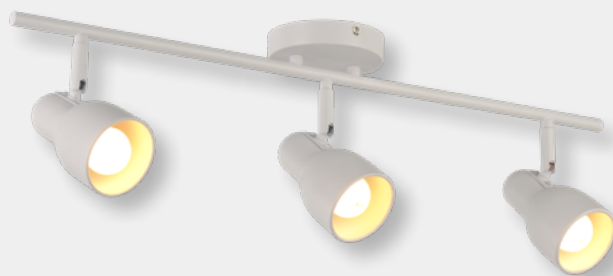

Código 9NC 345145602
Múltiplo de vendas 1 unid
Cores ☐ Branco Fosco

Caixa Externa 8 unid
Garantia 1 ano

☐ BF
345145602

Material: Aço