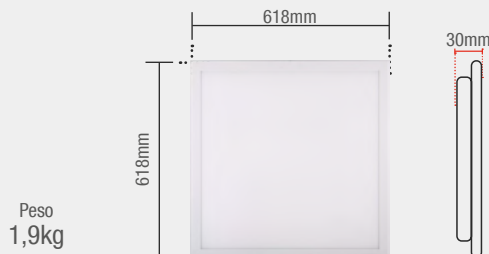

● 4000K	○ 6500K
Código 9NC	147140878	147891374
Múltiplo de vendas	5 unid	5 unid

● NE4000K	○ BR6500K
147140878	147891374

Material: Corpo em alumínio, difusor em plástico, corpo do driver em plástico

45W | 3600lm