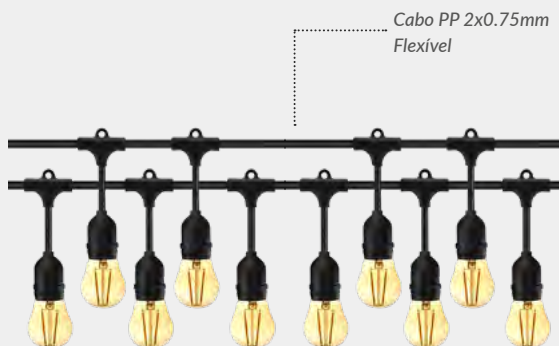

Comprimento Total: 15m

■ PF
338150093

Código 9NC	338150093
Múltiplo de vendas	1 unid
Cores	■ Preto Fosco

Caixa Externa	5 unid
Garantia	1 ano

Material: Plástico