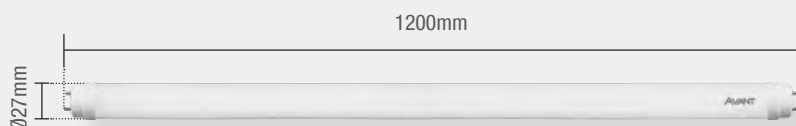

● 3000K ● 4000K ○ 6500K

Múltiplo de vendas 25 unid

Caixa Externa 25 unid

Fator de potência $\geq 0,92$

Eficiência luminosa 100 lm/W

Vida útil 25.000h

Garantia 1 ano

Material: Corpo em vidro e base em alumínio

18W | 1850lm

Peso
211g