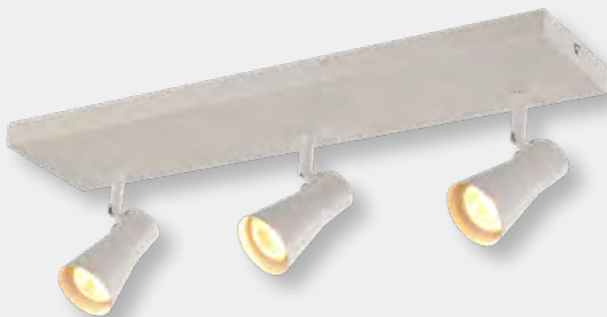

Código 9NC	345205603
Múltiplo de vendas	1 unid
Cores	□ Branco Fosco

Caixa Externa	4 unid
Garantia	1 ano

□ BF
345205603

Material: Aço