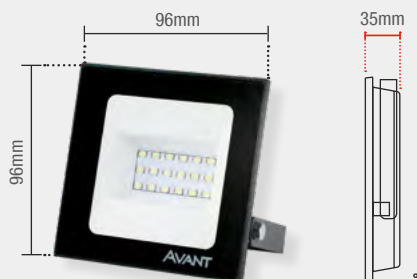

Peso
166g

○ BR6500K
259201375

Material: Corpo em alumínio, lente em vidro