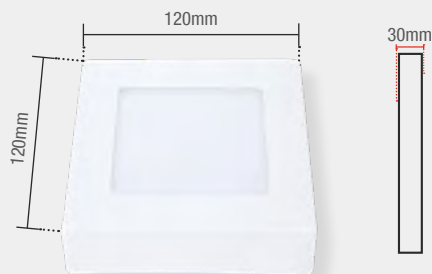

Peso
135g

● AM3000K
768380572

● NE4000K
768380875

○ BR6500K
768381372

Material: Corpo em alumínio, difusor em plástico, corpo do driver em plástico

12W | 720lm

● 3000K ● 4000K ○ 6500K

Código 9NC	768450572	768450871	768451372
Múltiplo de vendas	10 unid	10 unid	10 unid

Caixa Externa	30 unid
Fator de potência	≥ 0,50
Eficiência luminosa	60 lm/W
Vida útil	25.000h
Garantia	1 ano