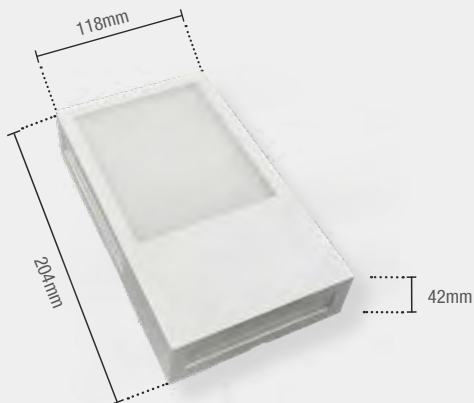

12W | 720lm

Peso
300g

☒ 2700K ☐ 6500K

Código 9NC	341260570	341271378
Múltiplo de vendas	5 unid	5 unid
Cor	☐ BRANCO	

Caixa Externa	25 unid
Fator de potência	≥ 0,50
Eficiência luminosa	60 lm/W
Vida útil	15.000h
Garantia	1 ano

☒ AM2700K
341260570

☐ BR6500K
341271378

Material: Corpo em alumínio, difusor em plástico, corpo do driver em plástico

12W | 720lm