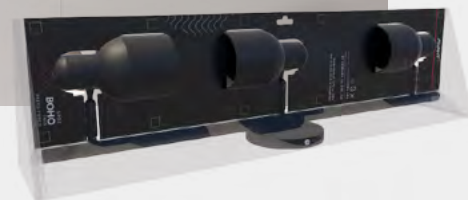

## SPOT BOHO 3X

LER PRODUTO

ARTICULÁVEL

BASE  
E27

PERA  
E27

Peso  
1,3kg

Código 9NC 345135801  
Múltiplo de vendas 1 unid  
Cores  Preto fosco

Caixa Externa 8 unid  
Garantia 1 ano