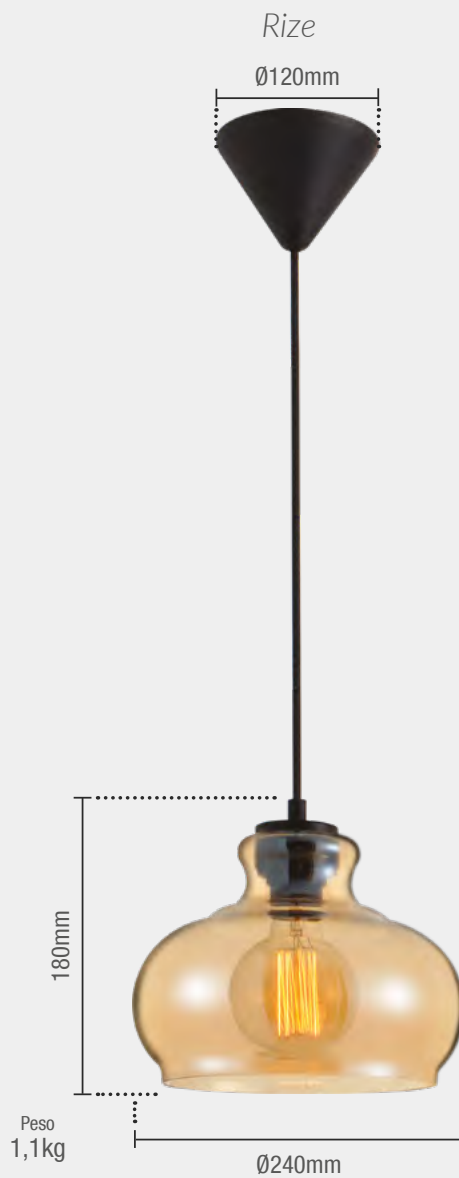

RIZE

■ AMB ■ PF
484140001

Código 9NC	484140001
Múltiplo de vendas	1 unid
Caixa Externa	6 unid
Garantia	1 ano

MATERIAL
VIDRO E AÇO

Pendente com uma (1) cúpula em vidro e canopla em aço

Indicação de lâmpada
1X Pera Retrô
*Lâmpada não inclusa

Base
E27

Conheça mais sobre esse produto em nosso canal