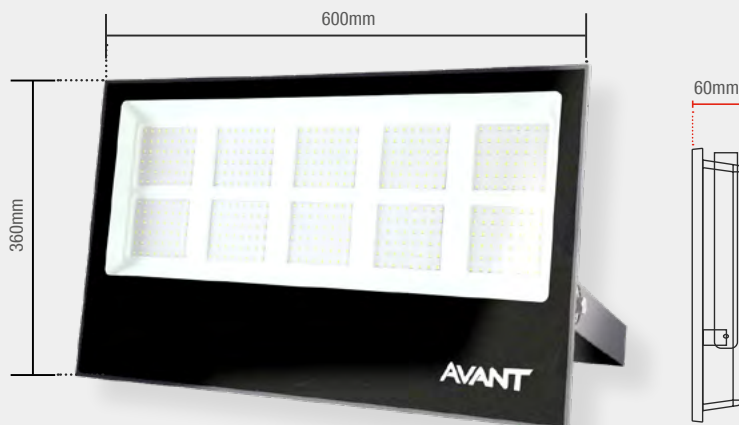

○ BR6500K  
259851372

Material: Corpo em alumínio, lente em vidro

SLIM500 | 37500lm

Possui  
DPS  
2kV

○ 6500K

Código 9NC	259901374
Múltiplo de vendas	3 unid

Peso  
7,3kg

Caixa Externa	3 unid
Fator de potência	≥ 0,90
Eficiência luminosa	75lm/W
Vida útil	25.000h
Garantia	1 ano