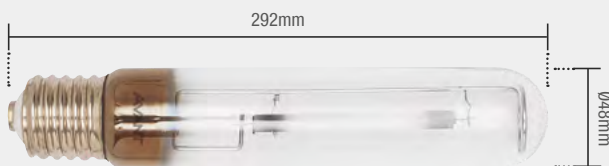

400W | 45305lm