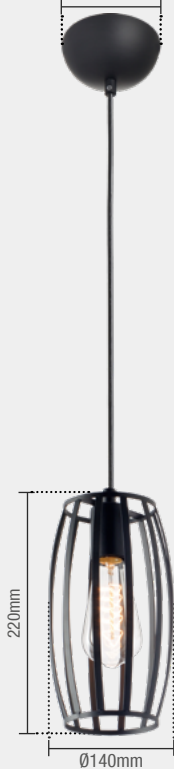

# DOLIUM

Indicação de lâmpada  
1X Retrô LED  
\*Lâmpada não inclusa

Dolium 1x

Ø120mm

\*Cabo ajustável em até 1,5 metro

■ PF  
484380001

Peso  
600g

Dolium 3x