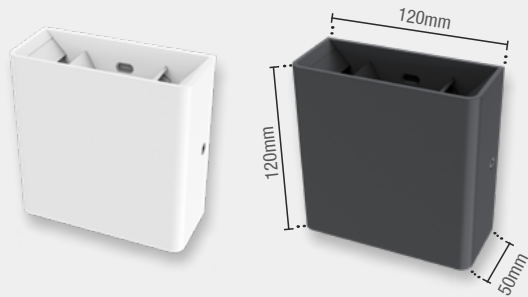

2 FACHOS REGULÁVEIS

● 3000K

4W | 240lm

Código 9NC	181840574	181820576
Múltiplo de vendas	05 unid	05 unid
Cor	☐ Branco	☒ Preto

☐ BRANCO

☒ PRETO