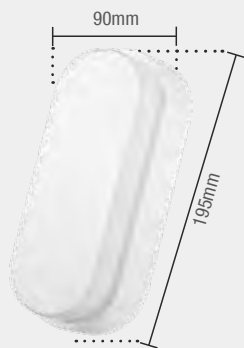

○ 6500K	● 3000K	○ 6500K	● 3000K
Código 9NC	157940673	157940772	157940871	157940970
Múltiplo de vendas	10 unid	10 unid	10 unid	10 unid
Cor	☐ Branco Fosco	☐ Branco Fosco	☒ Preto Fosco	☒ Preto Fosco

Peso
134g

Caixa Externa	50 unid
Fator de potência	≥ 0,50
Eficiência luminosa	80 lm/W
Vida útil	25.000h
Garantia	1 ano

Material: Policarbonato