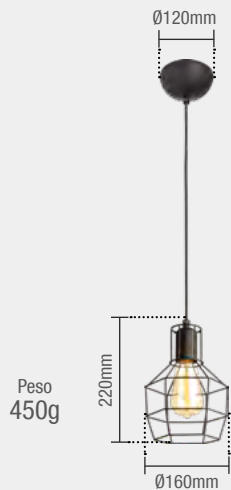

## ADHARA

LER PRODUTO

Pendente aramado com uma (1) ou três (3) cúpulas, nas cores preta, branca ou cobre e canopla em aço na cor da cúpula

**MATERIAL**  
ALUMÍNIO E AÇO

Adhara 1x

\*Cabo ajustável em até 1,5 metro