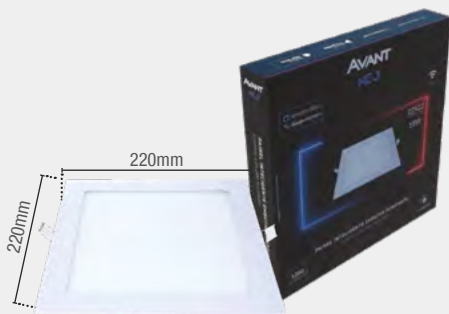

# PAINEL EMBUTIR QUADRADO NEO

LER PRODUTO

18W | 1260lm

Emissão de luz 2700K~6500K

Frame: 22mm

220mm

220mm

Peso 390g