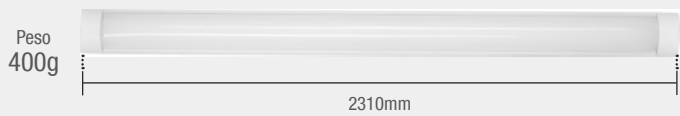

LER PRODUTO

72W | 4360lm

○ BR6500K
946291375

	○ 6500K
Código 9NC	946291375
Múltiplo de vendas	10 unid
Caixa Externa	10 unid
Fator de potência	≥ 0,50
Eficiência luminosa	60 lm/W
Vida útil	25.000h
Garantia	1 ano

Material: Difusor plástico e base metálica

100W | 6000lm

○ BR6500K
946311370

	○ 6500K
Código 9NC	946311370
Múltiplo de vendas	10 unid
Caixa Externa	20 unid
Fator de potência	≥ 0,50
Eficiência luminosa	60 lm/W
Vida útil	25.000h
Garantia	1 ano

Material: Difusor plástico e base metálica