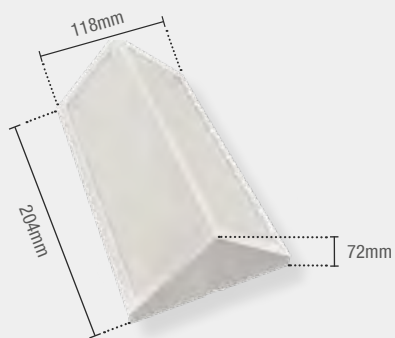

IRC

● 2700K ○ 6500K

Código 9NC	339150579	339161377
Múltiplo de vendas	5 unid	5 unid

12W | 840lm