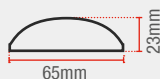

○ 6500K ● 3000K

Código 9NC	946101377	946110577
Múltiplo de vendas	30 unid	30 unid

Caixa Externa	30 unid
Fator de potência	≥ 0,50
Eficiência luminosa	60 lm/W
Vida útil	25.000h
Garantia	1 ano

Material: Difusor plástico e base metálica

36W | 2160lm

○ BR6500K
946161371

● AM3000K
946170571

Peso
270g