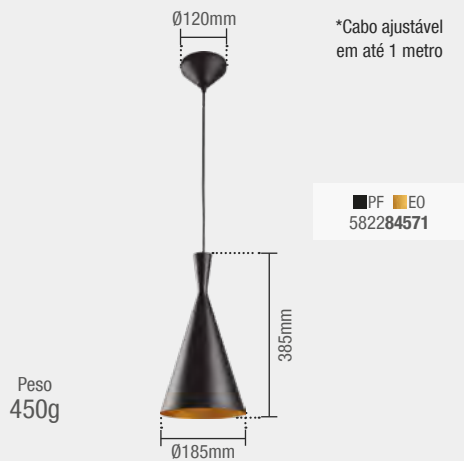

Genebra

■ Preto Fosco+ Escama de Ouro

Código 9NC	582284571
Múltiplo de vendas	1 unid
Caixa Externa	6 unid
Garantia	1 ano