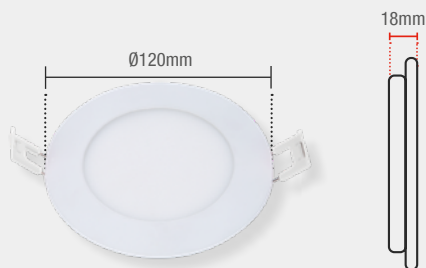

Peso  
130g

Nicho de Corte: Ø110mm

● AM3000K  
854020578

● NE4000K  
854020876

○ BR6500K  
854021370

Material: Corpo em alumínio, difusor em plástico, corpo do driver em plástico

12W | 720lm

● 3000K ● 4000K ○ 6500K