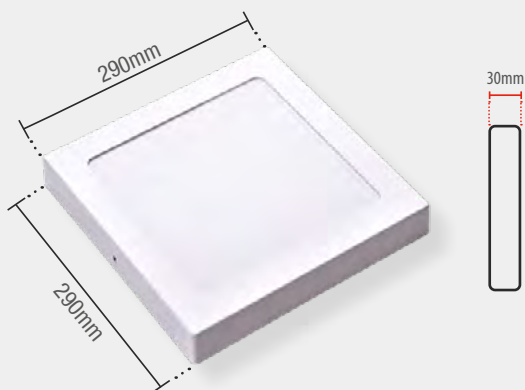

Peso
940g

○ BR6500K
903041371

○ 6500K

Código 9NC 903041371
Múltiplo de vendas 10 unid

Caixa Externa 20 unid
Fator de potência $\geq 0,50$
Eficiência luminosa 70 lm/W
Vida útil 25.000h
Garantia 1 ano

Material: Corpo e difusor em plástico, driver interno