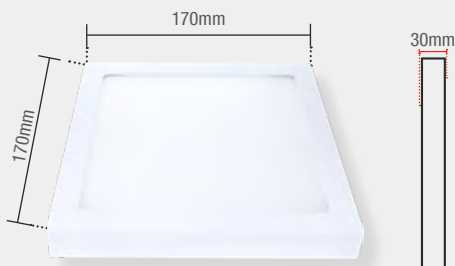

Peso
295g

● AM3000K
768450572

● NE4000K
768450871

○ BR6500K
768451372

Material: Corpo em alumínio, difusor em plástico, corpo do driver em plástico