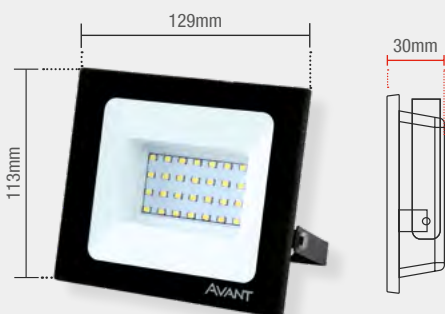

REFLETOR SLIM

LER PRODUTO

Conheça mais sobre esse produto em nosso canal

IRC

SLIM30 | 2250lm*

*Fluxo luminoso não se aplicam ao refletor Verde e RGB

	● 3000K	○ 6500K	● Verde	● Azul	● RGB
Código 9NC	259300573	259301378	259305370	259025278	259307879
Múltiplo de vendas	10 unid	10 unid	10 unid	10 unid	10 unid

Peso
248g

Caixa Externa	30 unid
Fator de potência	≥ 0,50
Eficiência luminosa	75 lm/W
Vida útil	25.000h
Garantia	1 ano

● AM3000K
259300573

○ BR6500K
259301378

● VERDE
259305370

● AZUL
259025278

● RGB
259307879

Material: Corpo em alumínio, lente em vidro

SLIM50 | 3750lm*

*Fluxo luminoso não se aplica ao refletor Verde e Azul

	● 3000K	● 4000K	○ 6500K	● Verde	● Azul
Código 9NC	259500577	259500874	259501372	259505374	259035277
Múltiplo de vendas	10 unid	10 unid	10 unid	10 unid	10 unid