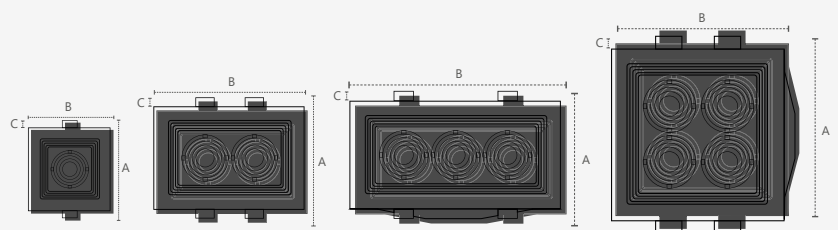

Material: **Aço e Alumínio**

Altere para 3 Temperaturas
de cor ao **toque no interruptor**

AM2700K ~ NE4000K ~ BR6500K

SPOT EVIDENCE

Unidade de medida: milímetros (mm)

● ● ○
252053179

UNO

Dimensões	A.135 B.135 C.75
Cor	○ Branco
Temperatura de cor	● ● ○
Peso	221g
Lúmens	560lm
Intensidade Luminosa	1653cd
Potência	7W
Múltiplo de Vendas	1
Caixa Externa	40