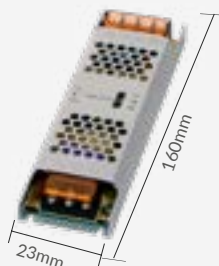

DRIVER MAX

DRIVER MAX

100W

9NC	994065171
Material	Alumínio e Plástico
Peso	210g
Corrente elétrica	8,5A
Múltiplo de Vendas	10
Caixa Externa	100
Tensão de entrada (CA)	100-240V
Tensão de saída (CC)	12V

Este Driver passa na abertura do forro de gesso para os modelos de perfis de embutir: Inside 43x35 e Plane 65x10