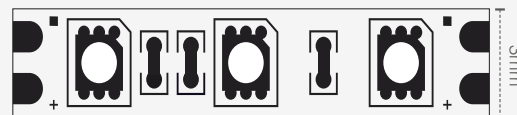

O rolo contém 5 metros com local de corte a cada 1,7cm

FITA RISQUÉ SLIM 2700K

8W/m

180 LED's/m

Dimensões	5 metros
9NC	297190345
Material	Poliestireno
Temperatura de cor	AM2700K
Peso	100g
Lúmens	960lm/m (total 5m: 4800lm)
Múltiplo de Vendas	1
Caixa Externa	100