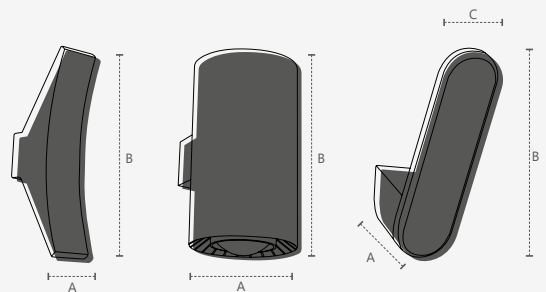

ARANDELA CENTURY

Unidade de medida: milímetros (mm)