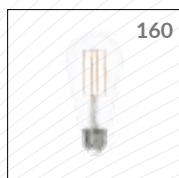

Lâmpadas Pera Filamento

ST64
Retrô