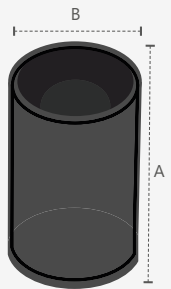

Unidade de medida: milímetros (mm)