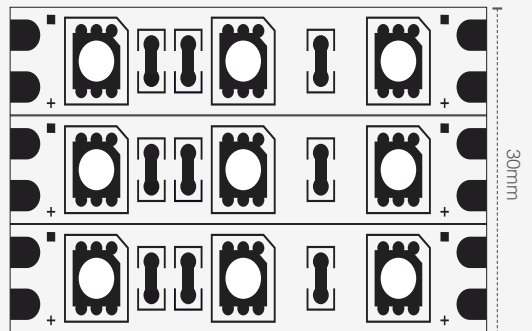

Vida útil de 50000h

Tensão nominal: 24 VDC | Eficiência luminosa: 160 lm/W

Não deixa marcas

Iluminação uniforme em toda a extensão da fita

FITA RISQUÉ TRIO

O rolo contém 5 metros com local de corte a cada 4cm