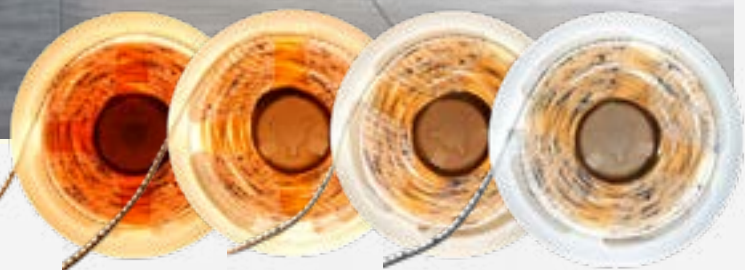

Não deixa marcas

Iluminação uniforme em toda a extensão da fita