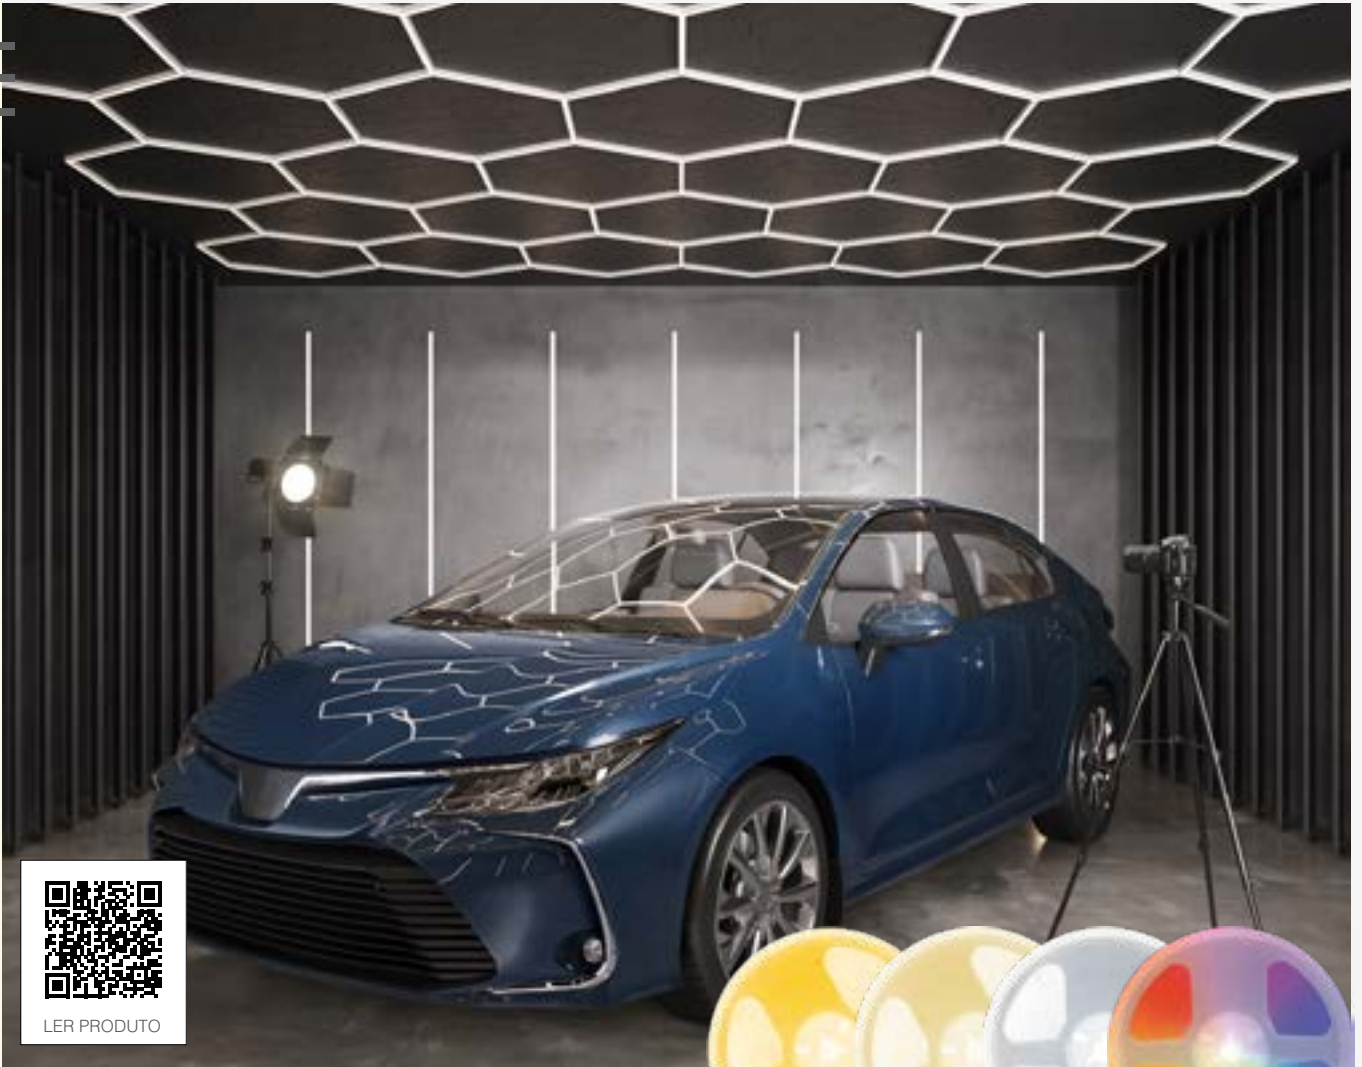

LER PRODUTO

2 anos
GARANTIA

ÍNDICE
PROTEÇÃO
IP20

COB

CORES MAIS VIVAS COM
IRC >90

12V

LED 2835