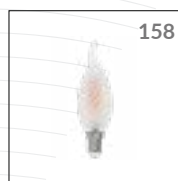

CHAMA MATTE
Filamento