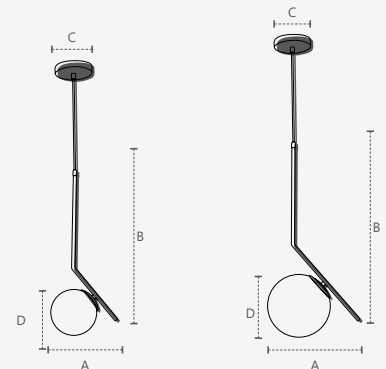

Unidade de medida: milímetros (mm)