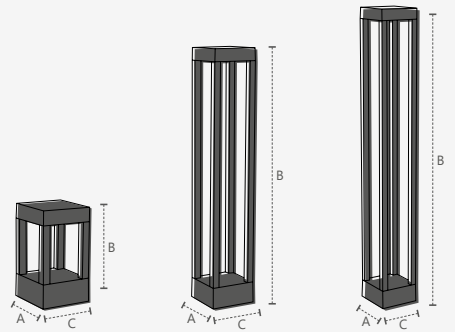

Unidade de medida: milímetros (mm)