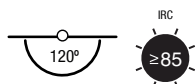

Vida útil de 50000h

Tensão nominal: 24 VDC | Eficiência luminosa: 160 lm/W