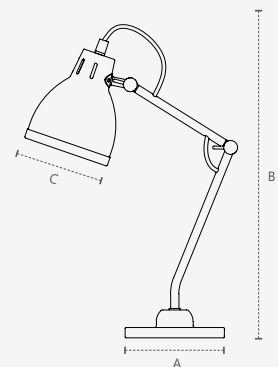

Unidade de medida: milímetros (mm)