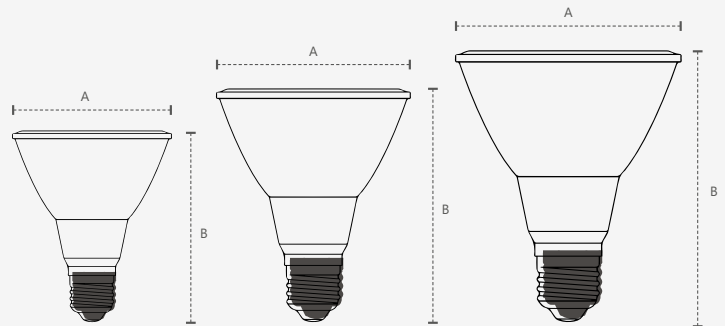

Unidade de medida: milímetros (mm)

**LÂMPADAS
PAR**