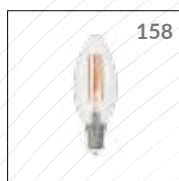

Lâmpadas Vela Filamento

CLEAR
Filamento