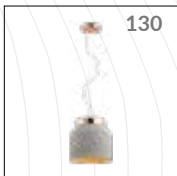

Pendentes

STOVE
Cimento