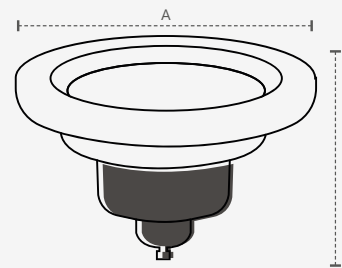

AR111

Unidade de medida: milímetros (mm)