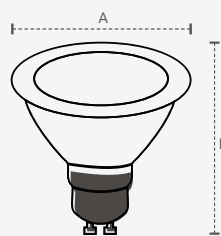

LÂMPADAS AR70 E AR111

AR70