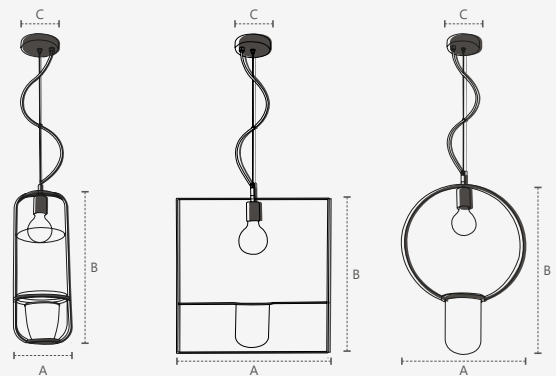

Unidade de medida: milímetros (mm)