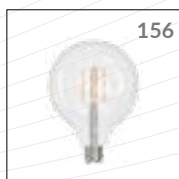

RETRÔ G125
Clear