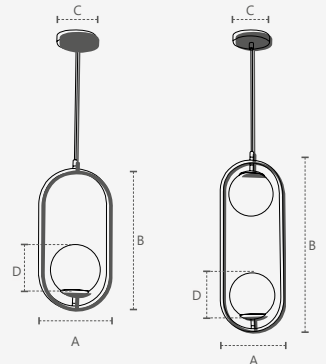

Unidade de medida: milímetros (mm)