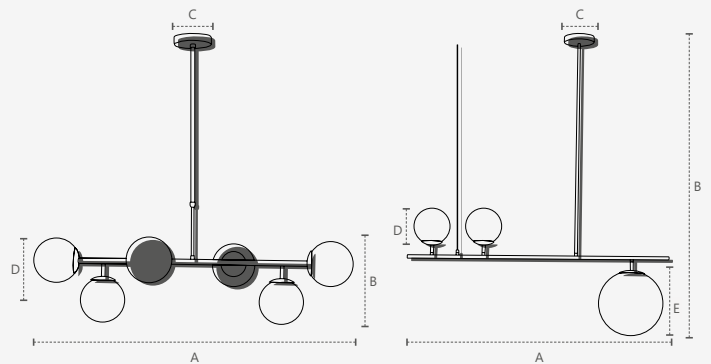

Unidade de medida: milímetros (mm)

PÉROLA LIBRA