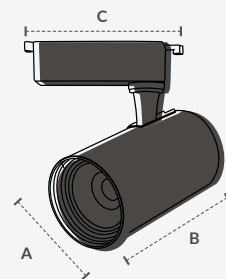

Unidade de medida: milímetros (mm)

SPOT TRILHO AUTHENTIC EVO