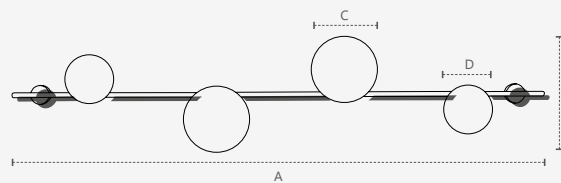

**ARANDELA
ECLIPSE**