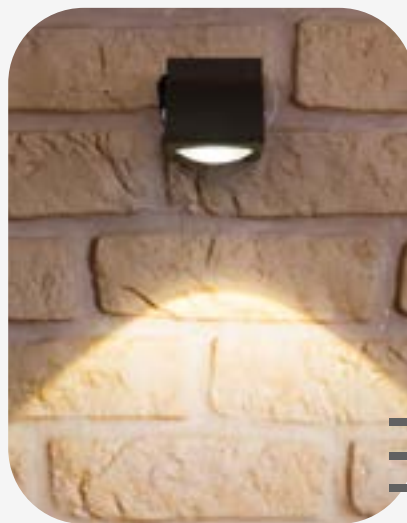

● 2700K
337110575

COMET

Dimensões	A.Ø95 B.110
Material	Alumínio ●PF - Preto Fosco
Peso	580g
Lumens	1460lm
Potência	20W
Fator de potência:	≥0.9
Eficiência luminosa:	73 lm/W
Múltiplo de Vendas:	1
Caixa Externa:	24