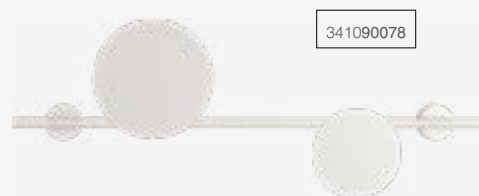

2 anos
GARANTIA

ÍNDICE
PROTEÇÃO
IP20

Lâmpada indicada: **G9 Luxpin**
*Lâmpada não inclusa

**ARANDELA
ECLIPSE**

Unidade de medida: milímetros (mm)

341070070

2 X

Dimensões	A.800 B.310 C.200 D.150
Material	Aço ●PF - Preto Fosco
Peso	800g
Base	2x G9
Múltiplo de Vendas	1
Caixa Externa	4