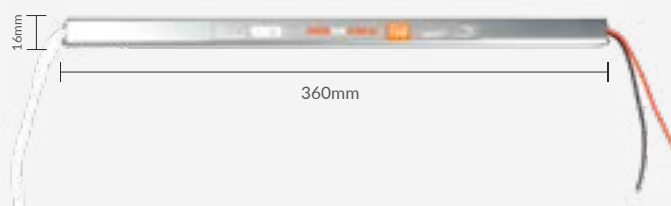

DRIVER SLIM

72W

9NC	994260071
Material	Alumínio
Peso	116g
Corrente elétrica	3A
Múltiplo de Vendas	10
Caixa Externa	100
Tensão de entrada (CA)	100-240V
Tensão de saída (CC)	24VDC

Este Driver passa na abertura do forro de gesso para os modelos de perfis de embutir: Inside 24x08, Inside 24x15, Inside 43x35 e Plano 65x10