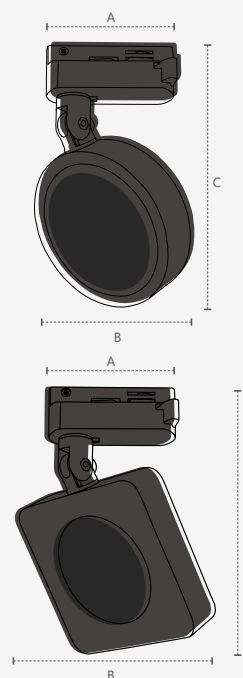

SPOT TRILHO AUTHENTIC NOBBY

Unidade de medida: milímetros (mm)