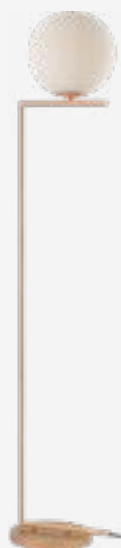

Lâmpada indicada: **Bolinha G45**
*Lâmpada não inclusa

PÉROLA

MESA E COLUNA

Unidade de medida: milímetros (mm)

340205806

COLUNA

Dimensões	A.Ø320 B.1560 C.Ø250
Material	Aço e Vidro ● PF - Preto Fosco
Peso	6,5kg
Base	1x E27
Múltiplo de Vendas	1
Caixa Externa	1