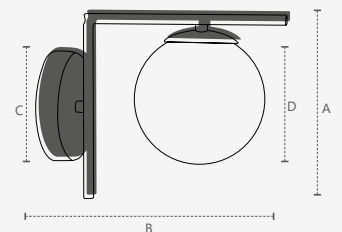

Unidade de medida: milímetros (mm)