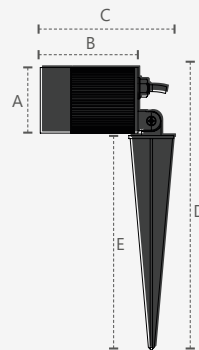

ESPETO NIMUS ROUND

.....

Unidade de medida: milímetros (mm)