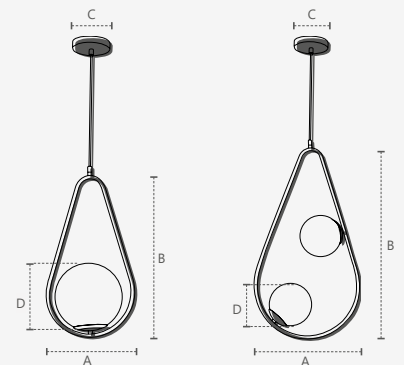

PÉROLA GOTA

Cabo ajustável com 1,5m de comprimento

Unidade de medida: milímetros (mm)

340385805

GOTA

Dimensões	A.260 B.470 C.Ø120 D.Ø250
Material	Aço e Vidro ● PF - Preto Fosco
Peso	660g
Base	1x E27
Múltiplo de Vendas	1
Caixa Externa	1