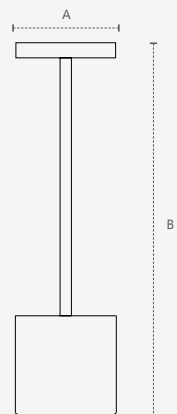

Unidade de medida: milímetros (mm)