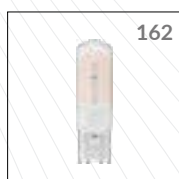

Lâmpadas Luxpin

LAC
Luxpin