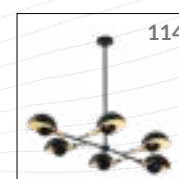

CUMBUCA
Pendente