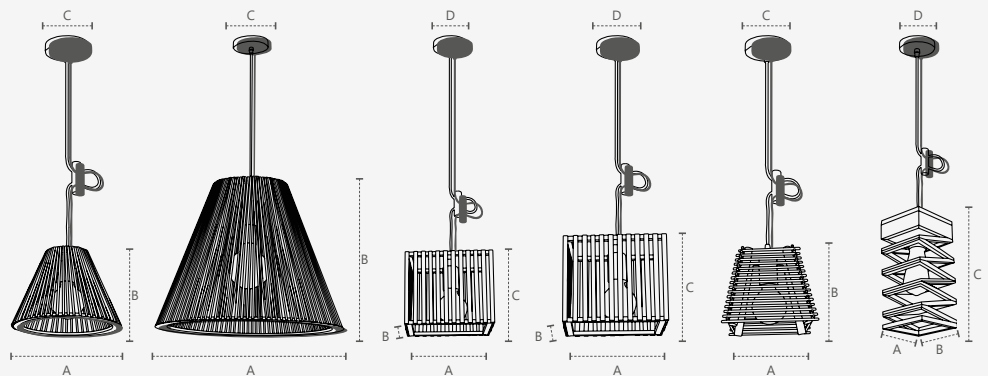

Unidade de medida: milímetros (mm)