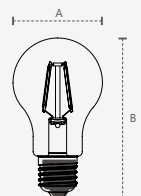

Unidade de medida: milímetros (mm)