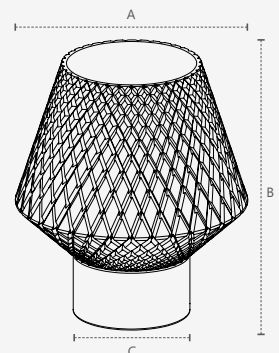

LUMINÁRIA NONNA

MESA

Unidade de medida: milímetros (mm)

585605805

Dimensões	A.Ø150mm B.170mm C.75mm
Cor	● Preto
Base	E27
Peso	545g
Potência Máx	25W
Múltiplo de Vendas	1
Caixa Externa	8

LER PRODUTO

2 anos
GARANTIA