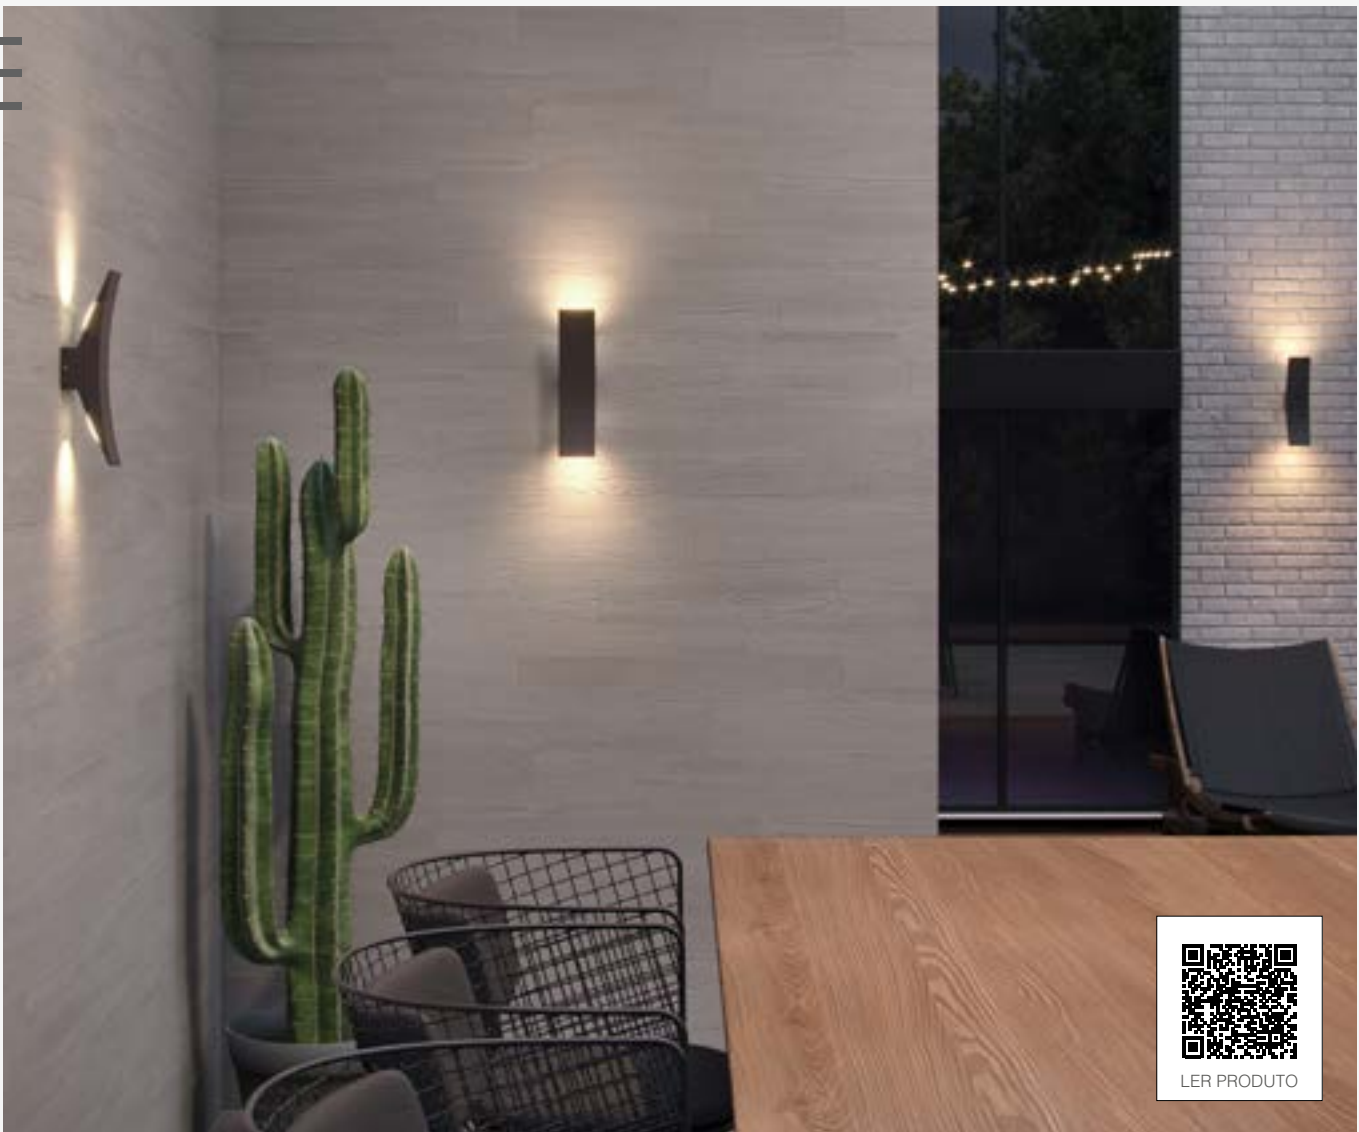

LER PRODUTO

2 anos
GARANTIA

ÍNDICE
PROTEÇÃO
IP54

Drop | Wing

ÍNDICE
PROTEÇÃO
IP65

Twin

integrado