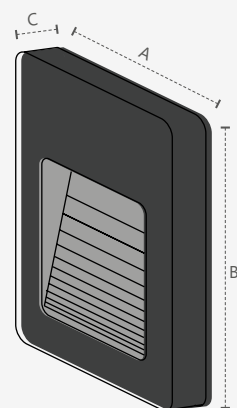

BALIZADOR NIMUS WASH

Unidade de medida: milímetros (mm)