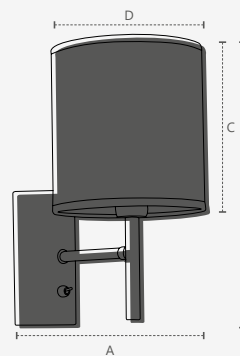

ARANDELA CLASSIC

Unidade de medida: milímetros (mm)