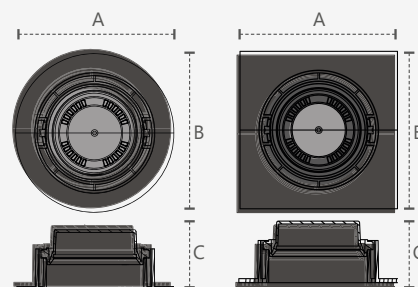

SPOT COMFORT

Unidade de medida: milímetros (mm)

● 2700K
908832055

QUADRADO - 5W

Dimensões	A. 94 B.94 C.36.5
Nicho de Corte	Ø92
Cor	○ Branco
Temperatura de cor	■ AM2700K
Peso	70g
Lúmens	400lm
Intensidade Luminosa	365 cd
Potência	5W
Múltiplo de Vendas	10
Caixa Externa	50