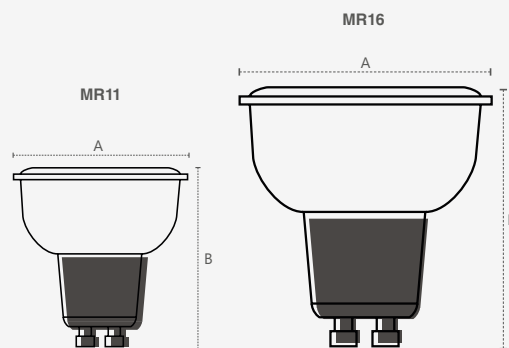

Unidade de medida: milímetros (mm)