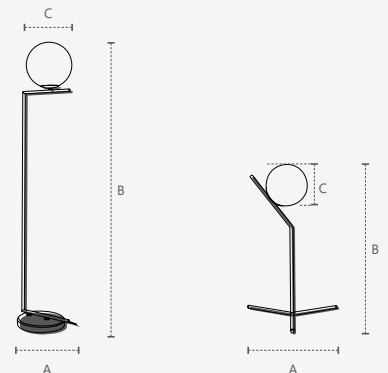

PÉROLA

MESA E COLUNA

Unidade de medida: milímetros (mm)