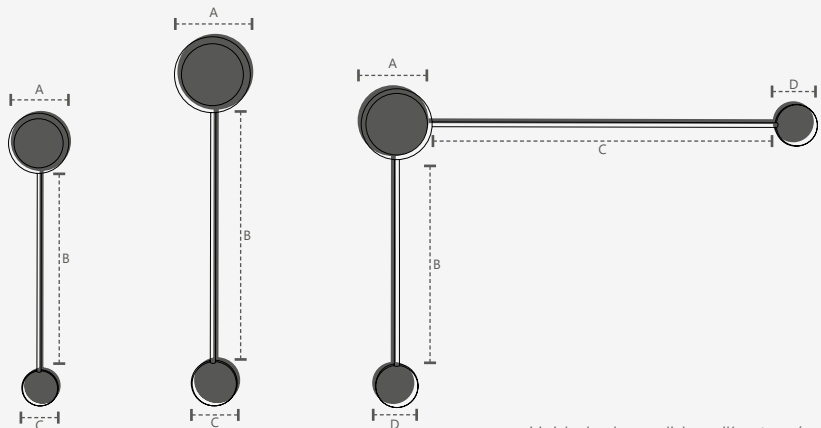

ARANDELA COMPASS

Unidade de medida: milímetros (mm)

COMPASS MINI

Dimensões	A. Ø110 B.350 C.Ø60
Material	Alumínio ○ Branco Fosco
Peso	570g
Lumens	275lm
Potência	5W
Múltiplo de Vendas	1
Caixa Externa	6

COMPASS MAX