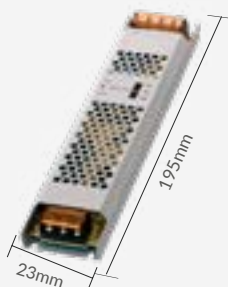

DRIVER MAX

150W

9NC	994075477
Material	Alumínio e Plástico
Peso	300g
Corrente elétrica	12,5A
Múltiplo de Vendas	10
Caixa Externa	100
Tensão de entrada (CA)	100-240V
Tensão de saída (CC)	12V

Este Driver passa na abertura do forro de gesso para os modelos de perfis de embutir: Inside 43x35 e Plane 65x10