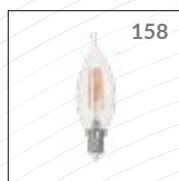

CHAMA CLEAR
Filamento