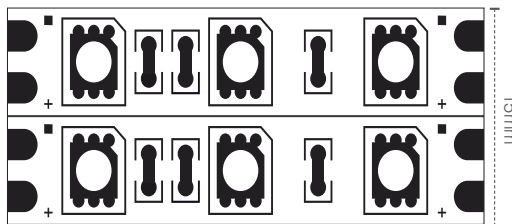

Iluminação uniforme em toda a extensão da fita

FITA RISQUÉ DUO

O rolo contém 5 metros com local de corte a cada 4cm

FITA RISQUÉ DUO 2700K

25W/m

360 LED's/m

Dimensões	5 metros
9NC	297060341
Material	Poliestireno
Temperatura de cor	■ AM2700K
Peso	180g
Lúmens	4000lm/m (total 5m: 20000lm)
Múltiplo de Vendas	1
Caixa Externa	100