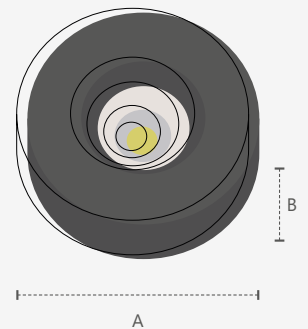

SPOT
AUTHENTIC
SOBREPOR