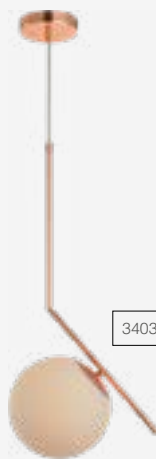

340364404

BRINCO MAX

Dimensões A.300 B.620 C.Ø120 D.Ø250

Material Aço e Vidro | ● CB - Cobre Brilho

Peso 870g

Base 1x E27

Múltiplo de Vendas 1

Caixa Externa 4