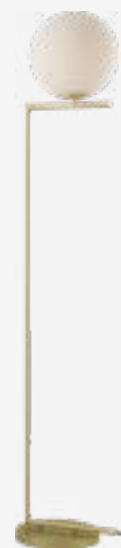

340224500

COLUNA

Dimensões	A.Ø320 B.1560 C.Ø250
Material	Aço e Vidro | ● OB - Ouro Brilho
Peso	6,5kg
Base	1x E27
Múltiplo de Vendas	1
Caixa Externa	1