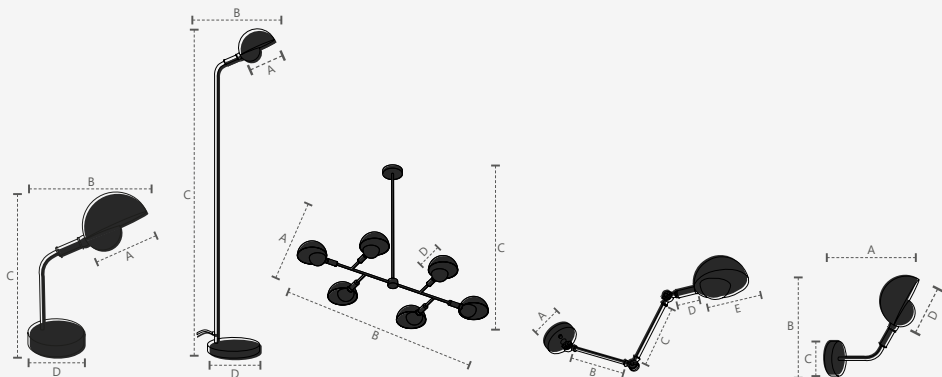

COLEÇÃO CUMBUCA

340580093

**MESA CUMBUCA**

Dimensões	A.Ø180 B.320 C.410 D.Ø150
Material	Aço ● Preto Fosco
Peso	1,85kg
Base	1x G9
Múltiplo de Vendas	1
Caixa Externa	1

340590092

**COLUNA CUMBUCA**

Dimensões	A.Ø180 B.350 C.1590 D.Ø250
Material	Aço ● Preto Fosco
Peso	4,52kg
Base	1x G9
Múltiplo de Vendas	1
Caixa Externa	1