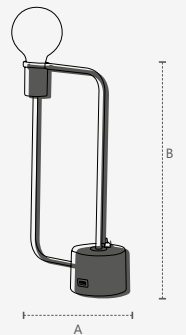

2 anos
 GARANTIA

LUMINÁRIAS ARAMIS

MESA

Unidade de medida: milímetros (mm)

341376505

Dimensões	A.210 B.400
Material	Aço ● CZ - Cinza
Peso	1,1kg
Base	1x E27
Múltiplo de Vendas	1
Caixa Externa	4

341365608

Dimensões	A.210 B.400
Material	Aço ○ BF - Branco Fosco
Peso	1,1kg
Base	1x E27
Múltiplo de Vendas	1
Caixa Externa	4