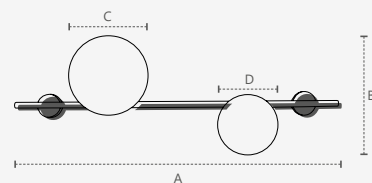

Unidade de medida: milímetros (mm)