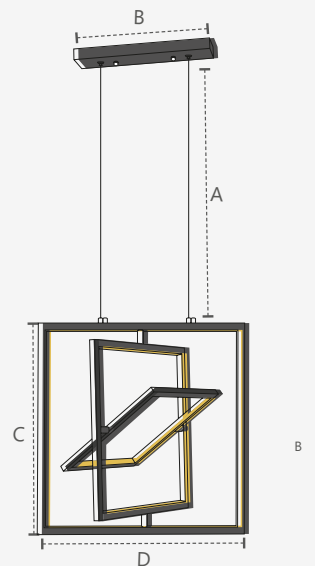

Unidade de medida: milímetros (mm)