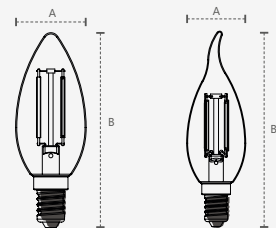

Unidade de medida: milímetros (mm)