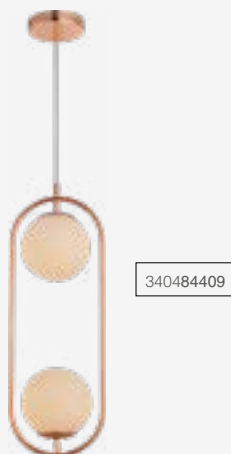

340484409

ARCO DUO

Dimensões	A.200 B.540 C.Ø120 D.Ø150
Material	Aço e vidro ● CB - Cobre Brilho
Peso	950g
Base	2x E27
Múltiplo de Vendas	1
Caixa Externa	4