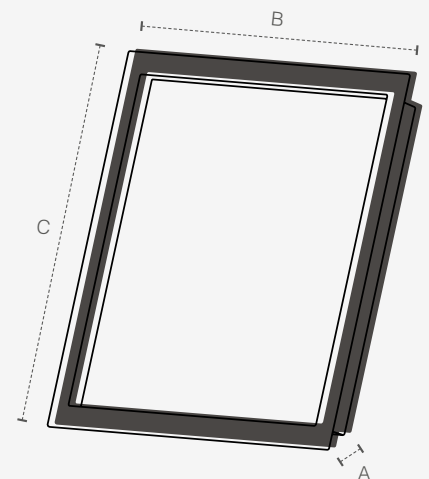

PAINEL COMFORT

Unidade de medida: milímetros (mm)