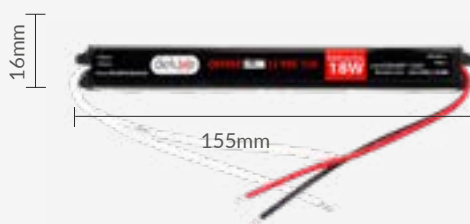

DRIVER SLIM 12V

2 anos
GARANTIA

LER PRODUTO

DRIVER SLIM

18W

9NC	994001070
Material	Alumínio e Plástico
Peso	9g
Corrente elétrica	1,5A
Múltiplo de Vendas	10
Caixa Externa	200
Tensão de entrada (CA)	100-240V
Tensão de saída (CC)	12V

Este Driver passa na abertura do forro de gesso para os modelos de perfis de embutir: Inside 24x08, Inside 24x15, Inside 43x35 e Plane 65x10