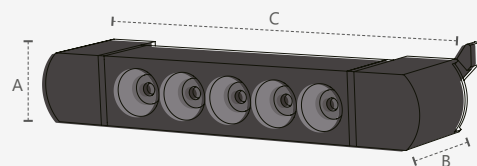

integrado

Material: **Policarbonato**

SPOT TRILHO AUTHENTIC DOTS

Unidade de medida: milímetros (mm)

● 2700K
910250377

SPOT 10W

Dimensões	A.33 B.57 C.214
Cor	○ Branco
Temperatura de cor	■ AM2700K
Peso	170g
Lúmens	800lm
Potência	10W
Múltiplo de Vendas	1
Caixa Externa	30