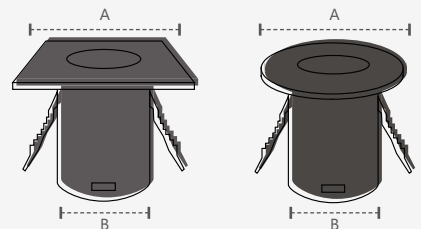

Vida útil de 15000h (L80)

Tensão nominal: BIVOLT | Eficiência luminosa: 80 lm/W

2 anos
 GARANTIA

ÍNDICE
 PROTEÇÃO
IP20

LED
 integrado

MINI
SPOT
ELEGANCE

MEDIDAS APROXIMADAS, COM TOLERÂNCIA DE $\pm 5\%$

Unidade de medida: milímetros (mm)