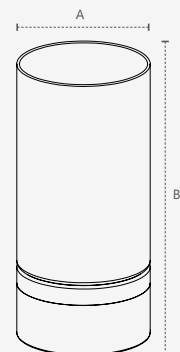

LUMINÁRIA RETRO BLACK

MESA

Unidade de medida: milímetros (mm)