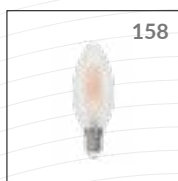

MATTE
Filamento