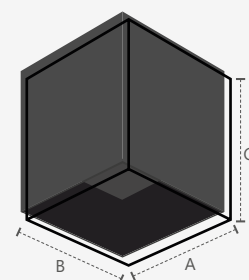

SPOT
HAUT
QUADRADO
.....

Unidade de medida: milímetros (mm)

QUADRADO 12W

Dimensões	A.76 B.76 C.100
Cor	○ Branco
Temperatura de cor	■ AM2700K
Peso	260g
Lúmens	960lm
Intensidade Luminosa	2085cd
Potência	12W
Múltiplo de Vendas	10
Caixa Externa	60