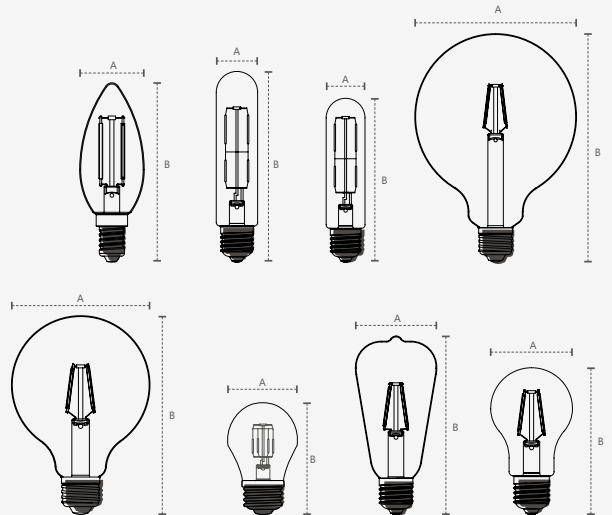

**LÂMPADAS
RETRÔ
ÂMBAR**

Unidade de medida: milímetros (mm)