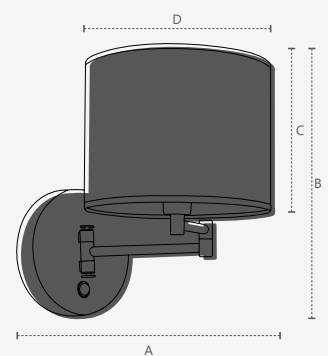

ARANDELA CLASSIC

Unidade de medida: milímetros (mm)