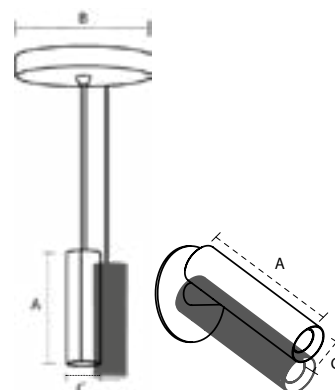

PENDENTE E SPOT NEW SPEAR

Unidade de medida: milímetros (mm)