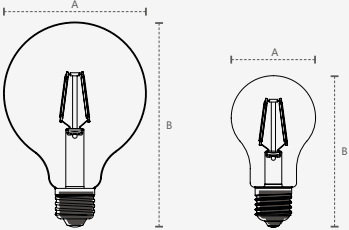

Unidade de medida: milímetros (mm)