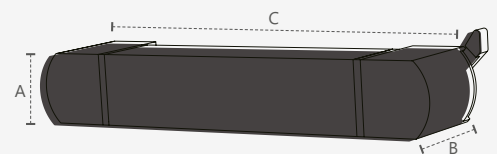

SPOT TRILHO AUTHENTIC LINEA

Unidade de medida: milímetros (mm)