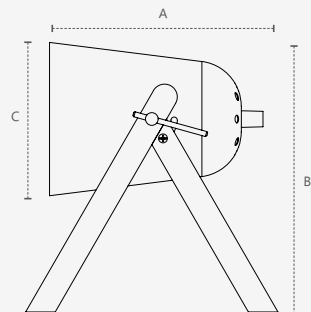

Unidade de medida: milímetros (mm)