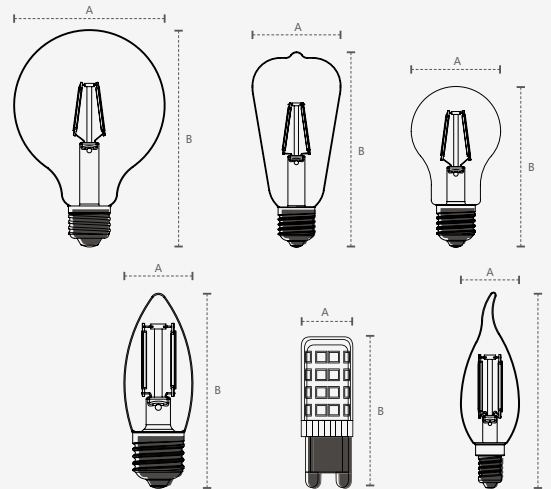

Unidade de medida: milímetros (mm)