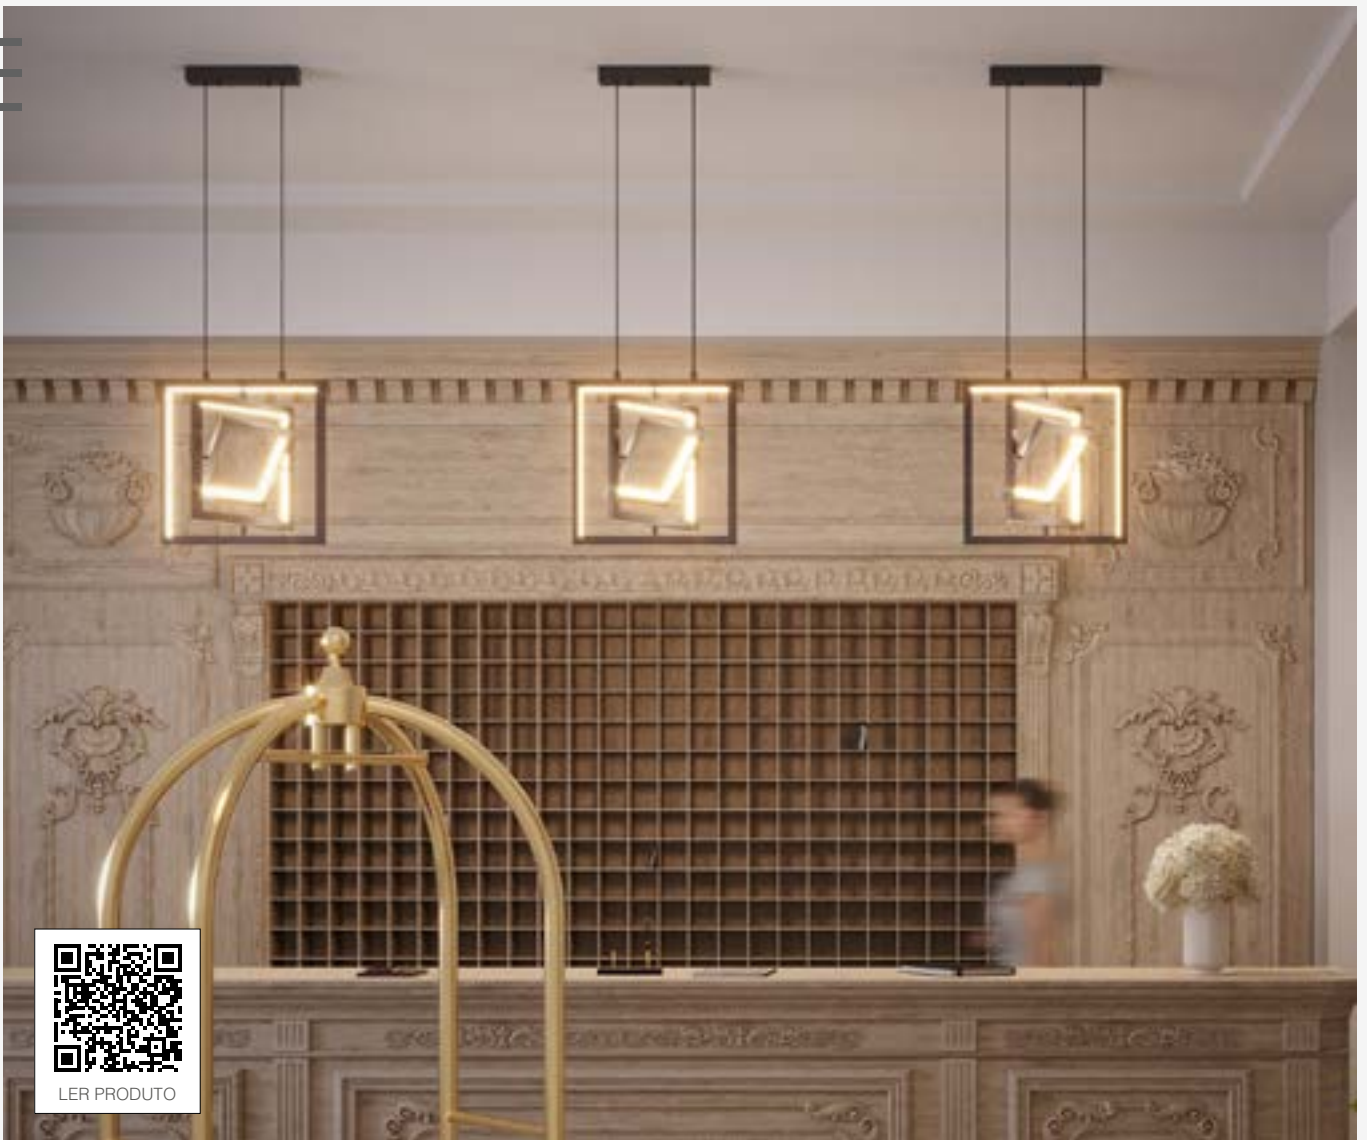

489320002

RETANGULAR

Dimensões	A.Ø180 B.490 C.Ø120
Material	Vidro e Aço | ● PF - Preto Fosco
Peso	1,6kg
Base	1x E27
Múltiplo de Vendas	1
Caixa Externa	4

489330001

QUADRADO

Dimensões	A.500 B.500 C.Ø120
Material	Vidro e Aço | ● PF - Preto Fosco
Peso	1,1kg
Base	1x E27
Múltiplo de Vendas	1
Caixa Externa	4

489340000

REDONDO

Dimensões	A.380 B.370 C.Ø120
Material	Vidro e Aço | ● PF - Preto Fosco
Peso	800g
Base	1x E27
Múltiplo de Vendas	1
Caixa Externa	4

DICA

A utilização de lâmpadas LED retrô não prejudicará a vida de suas plantas.

LER PRODUTO

2 anos
GARANTIA

ÍNDICE
PROTEÇÃO
IP20

LED
integrado

PENDENTE
OCCHIO