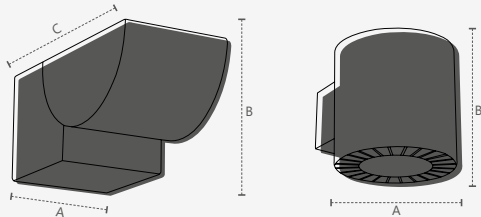

Unidade de medida: milímetros (mm)