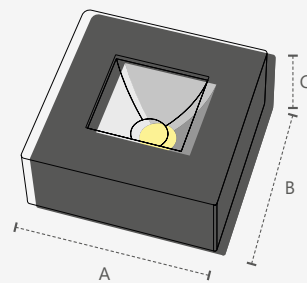

SPOT
AUTHENTIC
SOBREPOR