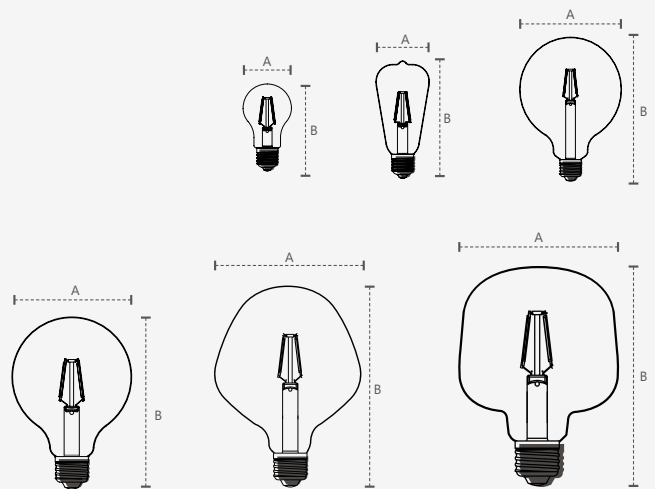

LÂMPADAS RETRÔ BLACK

Unidade de medida: milímetros (mm)