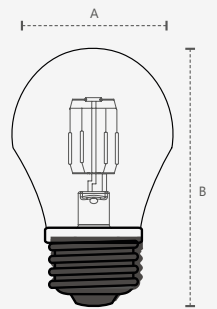

LER PRODUTO

LÂMPADAS
BOLINHA
FILAMENTO
.....

Unidade de medida: milímetros (mm)

BOLINHA FILAMENTO AZUL

Dimensões	A. 45Ø B. 78
9NC	1680 15278
Potência	2W
Emissão de Luz	■ AZUL
Multiplo de venda	10 unid
Caixa Externa	20 unid