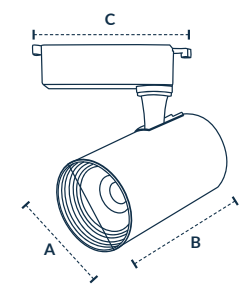

Unidade de medida: milímetros (mm)

- LED integrado
- 15 MIL horas
- GARANTIA 2 anos
- TENSÃO 100V - 240V
- MATERIAL alumínio e PC
- EFICIÊNCIA 70 lm/W
- ÂNGULO 38°
- IP 20