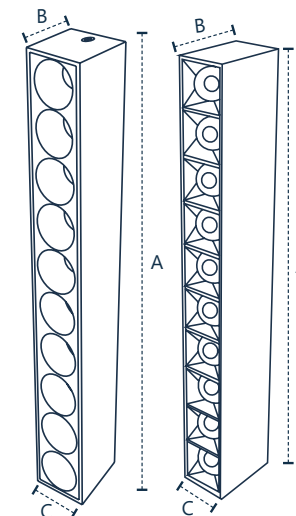

SPOT SOBREPOR 10W

redondo
Peso 210g
Dimensões:
A: 135 B: 55 C: 35
288012270

quadrado
Peso 380g
Dimensões:
A: 195 B: 42 C: 68
288082273

Potência 10W
Fluxo 740lm
Intensidade Luminosa 2.700cd
IRC ≥80

Cor Branco fosco
Múltiplo de vendas 1
Caixa Externa 50