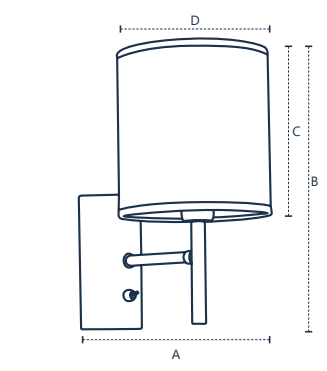

Unidade de medida: milímetros (mm)

ARANDELA CLASSIC