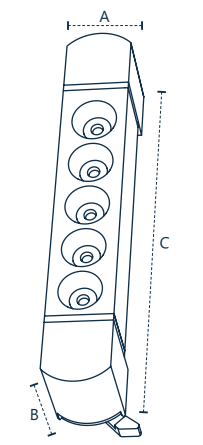

Unidade de medida: milímetros (mm)

- LED integrado
- 15 MIL horas
- GARANTIA 2 anos
- TENSÃO 100V - 240V
- EFICIÊNCIA 80 lm/W
- MATERIAL alumínio
- ÂNGULO 38°
- IP 20