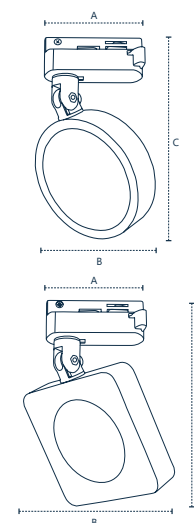

SPOT REDONDO

○ 910550378
● 910580375
AM2700K

○ 910560575
● 910590572
NE4000K

○ 910571373
● 910601377
BR6500K

Dimensão A:81 B:100 C:160
Peso 110g
Fluxo 800lm
IRC ≥80

Potência 10W
Múltiplo de vendas 1
Caixa Externa 50