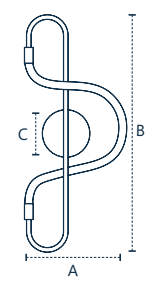

Unidade de medida: milímetros (mm)

- LED integrado
- 25 MIL horas
- GARANTIA 2 anos
- TENSÃO 100V - 240V
- MATERIAL alumínio e silicone
- EFICIÊNCIA 100 lm/W
- ÂNGULO 180°
- IP 20

COLEÇÃO MARINA