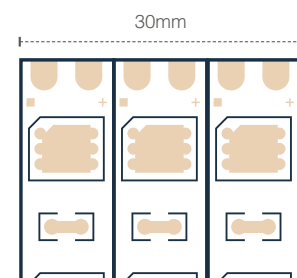

trio-40W
5 metros
 corte a cada 4cm