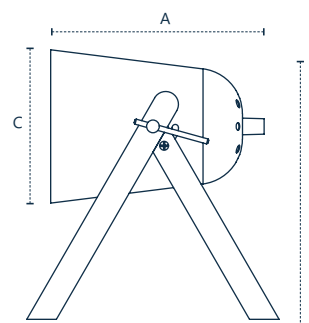

Madeira escura

Botão
on/off

Cúpula
rotacionável

Lâmpada indicada: **Bolinha LED**

*Lâmpada não inclusa

Unidade de medida: milímetros (mm)

BASE
1xE27

GARANTIA
2 anos