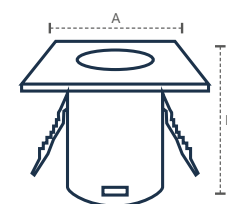

Unidade de medida: milímetros (mm)

- LED integrado
- 15 MIL horas
- GARANTIA 2 anos
- TENSÃO 100V - 240V
- MATERIAL polipropileno
- EFICIÊNCIA 60 lm/W
- ÂNGULO 36°
- IP 20