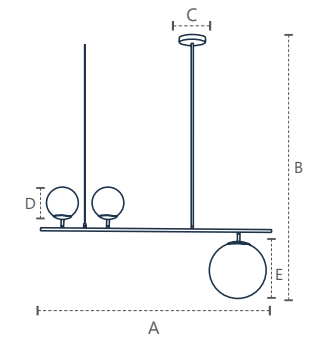

Unidade de medida: milímetros (mm)

↑↓
HASTE
ajustável 1,5m

BASE
3xE27

GARANTIA
2 anos

MATERIAL
aço e vidro leitoso

IP
20