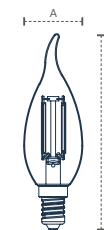

NE4000K

351151370

BR6500K

Unidade de medida: milímetros (mm)

Unidade de medida: milímetros (mm)

VELA CHAMA LAC

Fluxo 400lm
Dimensão A.Ø35 B.120
Potência 4W
IRC ≥80

Base E14
Múltiplo de Vendas 10
Caixa Externa 60