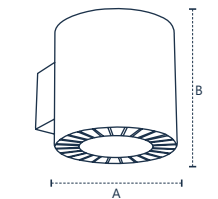

WING
337100576

Dimensão A.60 B.310
Peso 700g
Potência 6W
Fluxo 420lm
IRC ≥ 80
Múltiplo de vendas 1
Caixa externa 12

Unidade de medida: milímetros (mm)