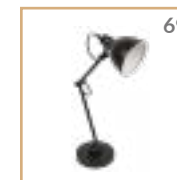

COLEÇÕES

Kavas

Cumbuca

Marina

Pérola

New Spear

DECOR

Pendentes

Luminárias de Mesa

CYBER