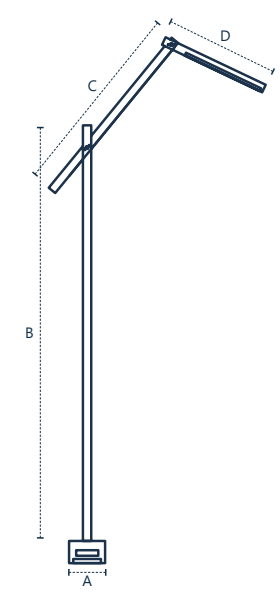

LUMINÁRIAS KAVAS LINER

COLUNA LINER
489999271

Dimensão A.130 B.1500 C.600 D.400
Peso 5700g
Potência 18W
Fluxo 100lm
IRC ≥80
Múltiplo de vendas 1
Caixa externa 1

MESA LINER
489999172

Dimensão A.310 B.320 C.80 D.80
Peso 2200g
Potência 15W
Fluxo 100lm
IRC ≥80
Múltiplo de vendas 1
Caixa Externa 2