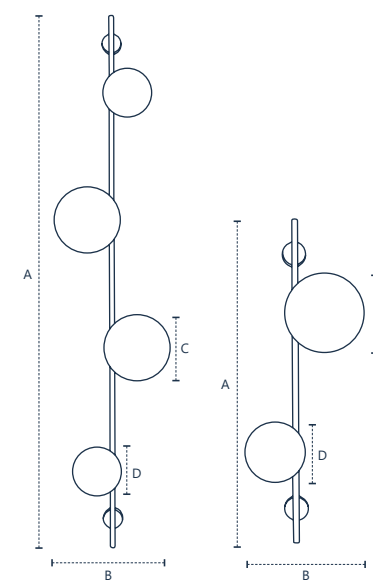

Unidade de medida: milímetros (mm)