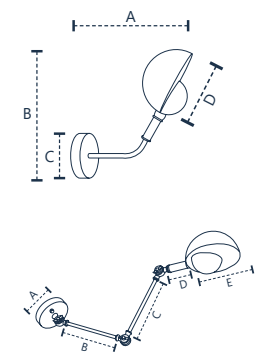

Dimensão A.Ø120 B.200 C.70 D.180
Peso 1700g
Base 1xG9
Múltiplo de vendas 1
Caixa externa 1

Ilustração
facho de luz

Cúpulas
rotacionáveis

cor do
produto

Preto fosco

Madeira

Lâmpada indicada: **G9 Luxpin**
 *Lâmpada não inclusa