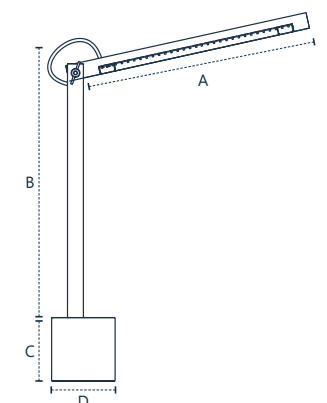

LUMINÁRIAS KAVAS LINER

COLUNA LINER
489999271

Dimensão A.130 B.1500 C.600 D.400
Peso 5700g
Potência 18W
Fluxo 100lm
IRC ≥80
Múltiplo de vendas 1
Caixa externa 1

MESA LINER
489999172

Dimensão A.310 B.320 C.80 D.80
Peso 2200g
Potência 15W
Fluxo 100lm
IRC ≥80
Múltiplo de vendas 1
Caixa Externa 2