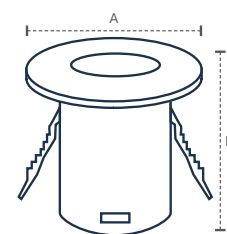

Unidade de medida: milímetros (mm)

- LED integrado
- 15 MIL horas
- GARANTIA 2 anos
- TENSÃO 100V - 240V
- MATERIAL polipropileno
- EFICIÊNCIA 60 lm/W
- ÂNGULO 36°
- IP 20