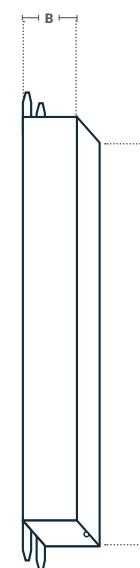

Unidade de medida: milímetros (mm)

300W
Peso 670g
25A
Tensão de entrada: 127V
Caixa Externa 30
A: 335mm B: 21mm

994175979

300W
Peso 670g
25A
Tensão de entrada: 220V
Caixa Externa 30
A: 335mm B: 21mm

994176075

400W
Peso 900g
34A
Tensão de entrada: 127V
Caixa Externa 20
A: 385mm B: 21mm

994176174

400W
Peso 900g
34A
Tensão de entrada: 127V
Caixa Externa 20
A: 385mm B: 21mm

994176273

Material Alumínio
Múltiplo de vendas 10

Tensão de Saída (CC) 12VDC
IP 65