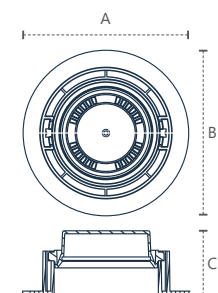

Unidade de medida: milímetros (mm)