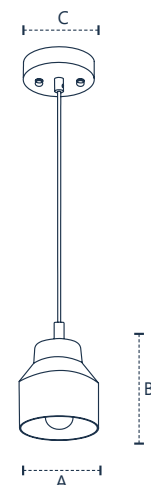

Unidade de medida: milímetros (mm)

CABO
ajustável 1,5m

BASE
1xE27

GARANTIA
2 anos

MATERIAL
cimento e alumínio

IP
20