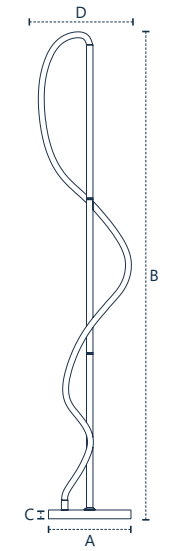

Unidade de medida: milímetros (mm)

- LED integrado
- 25 MIL horas
- GARANTIA 2 anos
- TENSÃO 100V - 240V
- MATERIAL alumínio e silicone
- EFICIÊNCIA 100 lm/W
- ÂNGULO 180°
- IP 20

COLEÇÃO MARINA