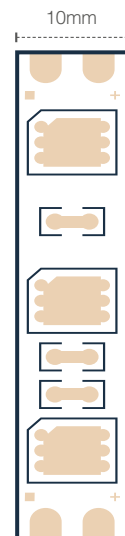

192707782 240 LED's/m 10W/m AM2700K	192707783 240 LED's/m 10W/m AM3000K	192717034 240 LED's/m 10W/m NE4000K	192727088 240 LED's/m 10W/m BR6500K	192737131 240 LED's/m 10W/m RGB

Comprimento 5m
Material Poliestireno
Peso 130g
IRC ≥85

Múltiplo de vendas 1
Caixa Externa 100
IP 20
Fluxo 1650lm | 8250lm totais

192737213 240 LED's/m 20W/m AM2700K	192747789 240 LED's/m 20W/m AM3000K	192777038 240 LED's/m 20W/m NE4000K	192787082 240 LED's/m 20W/m BR6500K	192797135 240 LED's/m 20W/m RGB

Comprimento 5m
Material Poliestireno
Peso 130g
IRC ≥85

Múltiplo de vendas 1
Caixa Externa 100
IP 20
Fluxo 3300lm | 16500lm totais

Tensão Nominal 12VDC

10W
5 metros
corte a cada 1,5cm