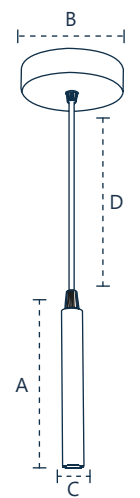

Unidade de medida: milímetros (mm)

PENDENTE 15CM
● 489890073 ● 489890079

Dimensão A.150 B.Ø120 C.Ø30 D.1500
Peso 240g
Potência 5W
Fluxo 800lm
IRC ≥80
Múltiplo de vendas 1
Caixa externa 80

PENDENTE 30CM
● 489910078 ● 489920077

Dimensão A.300 B.Ø120 C.Ø30 D.1500
Peso 300g
Potência 5W
Fluxo 800lm
IRC ≥80
Múltiplo de vendas 1
Caixa externa 80

SPOT
● 489930076 ● 489940075

Dimensão A.130 B.Ø28
Peso 150g
Potência 5W
Fluxo 800lm
IRC ≥80
Múltiplo de vendas 1
Caixa externa 80

cor do produto
preto fosco

temperatura de cor
AM3000K

temperatura de cor
BR6500K

- LED integrado
- 25 MIL horas
- GARANTIA 2 anos
- TENSÃO 100V - 240V
- MATERIAL aço
- EFICIÊNCIA 160 lm/W
- ÂNGULO 20°
- IP 20