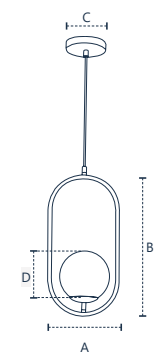

Unidade de medida: milímetros (mm)

↑↓
CABO
ajustável 1,5m

BASE
E27

GARANTIA
2 anos

MATERIAL
aço e vidro leitoso

IP
20