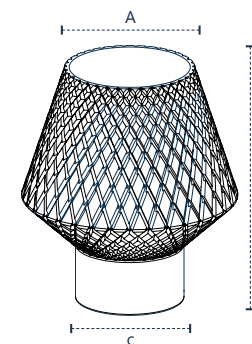

DADOS TÉCNICOS

Dimensão A.Ø150 B.170 C.75
Peso 545g
Múltiplo de vendas 1
Caixa Externa 8

585605805

Preto fosco

Botão
on/off

Lâmpada indicada: **Bolinha LED**

*Lâmpada não inclusa

Unidade de medida: milímetros (mm)