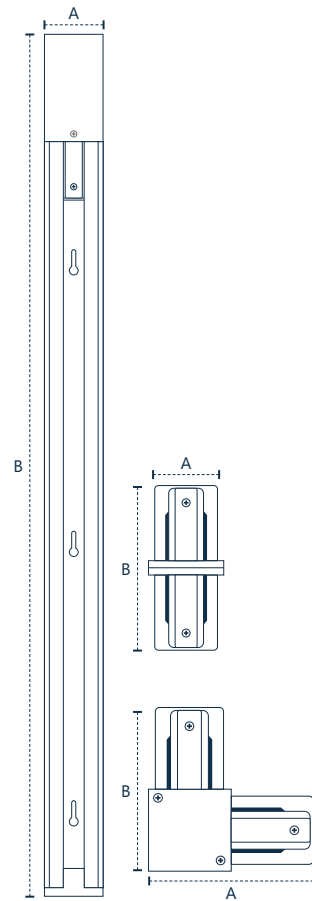

Unidade de medida: milímetros (mm)

ACESSÓRIOS AUTHENTIC

PAINEL COMFORT

PAINEL 6W

Dimensão A.120 B.120 C.35
Nicho de corte 92x92mm
Eficiência luminosa 75 lm/W
Peso 120g
IRC ≥70

Fluxo 450lm
Potência 6W
Múltiplo de Vendas 10
Caixa Externa 100