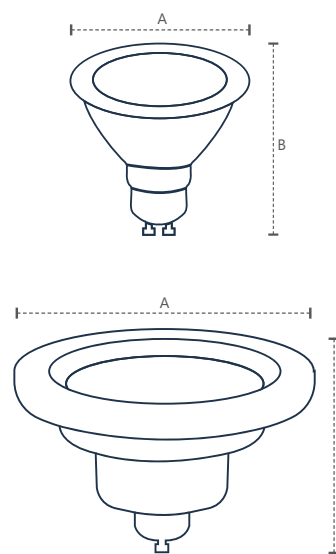

Unidade de medida: milímetros (mm)

25 MIL
horas

GARANTIA
2 anos

TENSÃO
100V - 240V

MATERIAL
alumínio e PP

BASE
GU10

IP
20