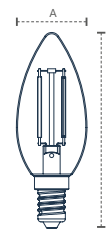

NE4000K

351151370

BR6500K

Unidade de medida: milímetros (mm)

Unidade de medida: milímetros (mm)

VELA CHAMA LAC

Fluxo 400lm
Dimensão A.Ø35 B.120
Potência 4W
IRC ≥80

Base E14
Múltiplo de Vendas 10
Caixa Externa 60