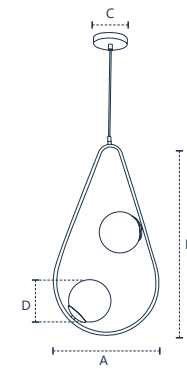

Unidade de medida: milímetros (mm)

↑↓
CABO
ajustável 1,5m

BASE
E27

GARANTIA
2 anos

MATERIAL
aço e vidro leitoso

IP
20