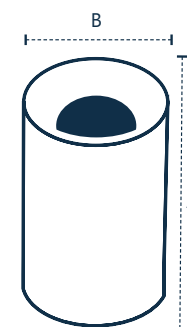

Unidade de medida: milímetros (mm)

LED
integrado

25 MIL
horas

GARANTIA
2 anos

TENSÃO
100V - 240V

EFICIÊNCIA
80 lm/W

MATERIAL
alumínio+difusor em PP

ÂNGULO
38°

IP
20

SPOT HAUT REDONDO