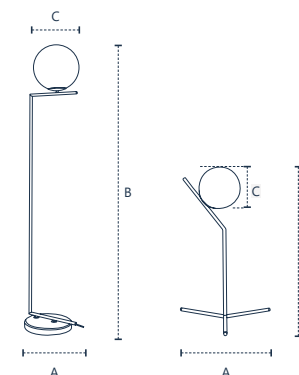

340235803

preto fosco

340244409

cobre brilhante

340254507

ouro brilhante

Lâmpada indicada: **Bolinha G45**

*Lâmpada **não** inclusa