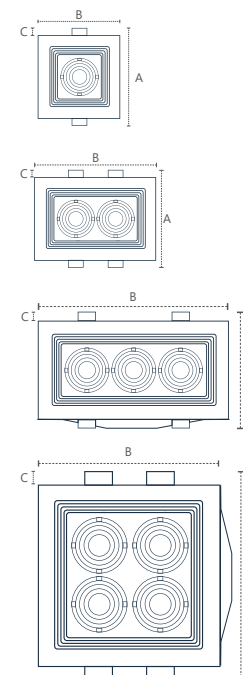

Dimensão A.135 B. 235. C.75
Peso 424g
Potência 14W
Fluxo 1120lm
Intensidade Luminosa 3442cd
IRC ≥80
Múltiplo de Vendas 1
Caixa Externa 30

TRIO

- 252080571
- 252070879

Dimensão A.135 B. 335 C.75
Peso 221g
Potência 21W
Fluxo 1680lm
Intensidade Luminosa 4984cd
IRC ≥80
Múltiplo de Vendas 1
Caixa Externa 20

QUATTRO

- 252100873
- 252091379

Dimensão A.225 B. 220 C. 75
Peso 901g
Potência 28W
Fluxo 2240lm
Intensidade Luminosa 6004cd
IRC ≥80
Múltiplo de Vendas 1
Caixa Externa 10

Mude a temperatura ao tocar o interruptor