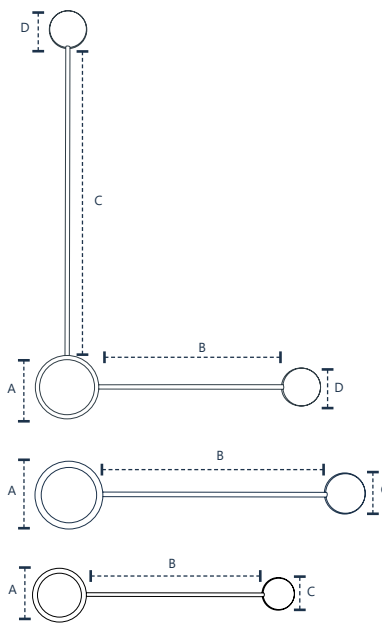

Unidade de medida: milímetros (mm)

COMPASS MINI
● 341200378 ● 341230375

Dimensão A.110 B.350 C.Ø60
Peso 570g
Potência 5W
Fluxo 275lm
IRC ≥80
Múltiplo de vendas 1
Caixa externa 6

COMPASS MAX
● 341210377 ● 341240374

Dimensão A.110 B.350 C.Ø60
Peso 670g
Potência 5W
Fluxo 275lm
IRC ≥80
Múltiplo de vendas 1
Caixa externa 6

COMPASS DUO
● 341220376 ● 341250373

Dimensão A.110 B.350 C. 650 D.Ø60
Peso 1000g
Potência 10W
Fluxo 550lm
IRC ≥80
Múltiplo de vendas 1
Caixa externa 6

temperatura de cor
AM2700K