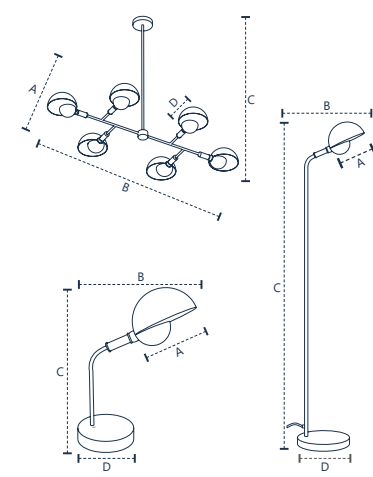

Unidade de medida: milímetros (mm)

Lâmpada indicada: **G9 Luxpin**
*Lâmpada não inclusa

BASE
G9

GARANTIA
2 anos

MATERIAL
aço

IP
20

COLEÇÃO CUMBUCA