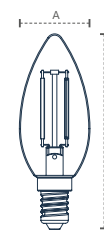

NE4000K

351151370

BR6500K

Unidade de medida: milímetros (mm)

Unidade de medida: milímetros (mm)

VELA CHAMA LAC

Fluxo 400lm
Dimensão A.Ø35 B.120
Potência 4W
IRC ≥80

Base E14
Múltiplo de Vendas 10
Caixa Externa 60