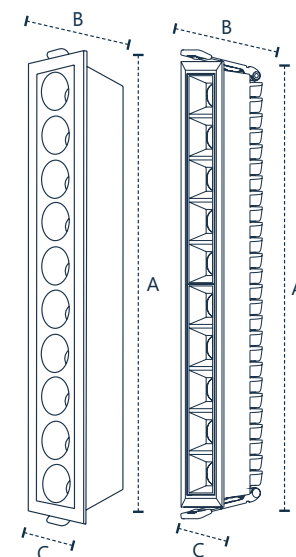

Unidade de medida: milímetros (mm)

- **LED**
  integrado
- **25 MIL**
  horas
- **GARANTIA**
  2 anos
- **TENSÃO**
  100V - 240V
- **MATERIAL**
  alumínio e PE
- **EFICIÊNCIA**
  80 lm/W
- **ÂNGULO**
  24°
- **IP**
  20