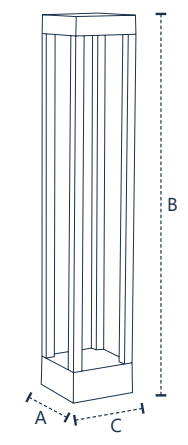

Unidade de medida: milímetros (mm)

NIMUS MÍNIMO
337050574

Dimensão A.110 B.200 C.110
Peso 970g
Potência 7W
Fluxo 460lm
IRC ≥70
Múltiplo de vendas 1
Caixa externa 12

NIMUS MÉD
337060573

Dimensão A.110 B.600 C.110
Peso 1400g
Potência 12W
Fluxo 780lm
IRC ≥70
Múltiplo de vendas 1
Caixa externa 12

NIMUS MÁX
337070572

Dimensão A.110 B.800 C.110
Peso 1600g
Potência 12W
Fluxo 780lm
IRC ≥70
Múltiplo de vendas 1
Caixa externa 12

temperatura de cor
AM2700K

cor do produto
Preto fosco