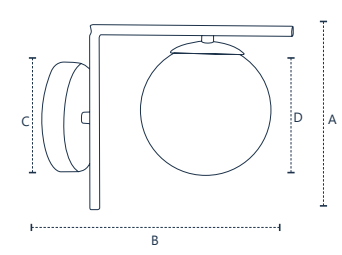

Unidade de medida: milímetros (mm)

BASE
1xE27

GARANTIA
2 anos

MATERIAL
aço e vidro leitoso

IP
20