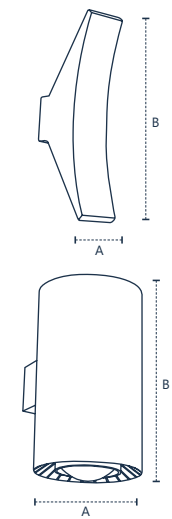

DROP
337130573

Dimensão A.90 B.220 C.60
Peso 600g
Potência 6W
Fluxo 441lm
IRC ≥ 80
Múltiplo de vendas 1
Caixa externa 12

WING
337100576

Dimensão A.60 B.310
Peso 700g
Potência 6W
Fluxo 420lm
IRC ≥ 80
Múltiplo de vendas 1
Caixa externa 12

Unidade de medida: milímetros (mm)

ARANDELA CENTURY

COMET
337110575

Dimensão A.Ø95 B.110
 Peso 580g
 Potência 20W
 Fluxo 1460lm
 IRC ≥80
 Múltiplo de vendas 1
 Caixa externa 24

TWIN
337120574

Dimensão A.Ø95 B.205
 Peso 1000g
 Potência 40W
 Fluxo 2920lm
 IRC ≥80
 Múltiplo de vendas 1
 Caixa externa 12