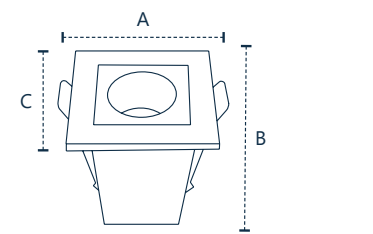

Unidade de medida: milímetros (mm)

- **LED**
  integrado
- **25 MIL**
  horas
- **GARANTIA**
  2 anos
- **TENSÃO**
  100V - 240V
- **MATERIAL**
  alumínio e PE
- **EFICIÊNCIA**
  80 lm/W
- **ÂNGULO**
  24°
- **IP**
  20