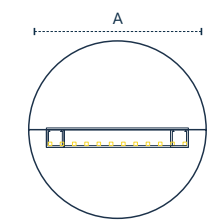

Unidade de medida: milímetros (mm)

COLEÇÃO KAVAS
Designed by *Larissa Azevedo*

- **LED**
  integrado
- **25 MIL**
  horas
- **GARANTIA**
  2 anos
- **TENSÃO**
  100V - 240V
- **MATERIAL**
  aço e mad freixo
- **EFICIÊNCIA**
  100 lm/W
- **ÂNGULO**
  150°
- **IP**
  20