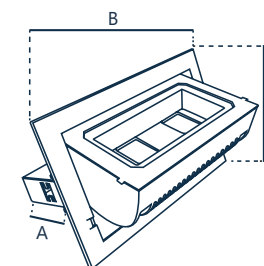

Unidade de medida: milímetros (mm)