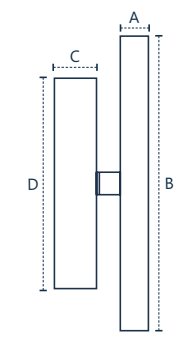

Unidade de medida: milímetros (mm)

COLEÇÃO KAVAS
Designed by *Larissa Azevedo*

- **LED**
  integrado
- **25 MIL**
  horas
- **GARANTIA**
  2 anos
- **TENSÃO**
  100V - 240V
- **MATERIAL**
  aço e mad freixo
- **EFICIÊNCIA**
  100 lm/W
- **ÂNGULO**
  150°
- **IP**
  20