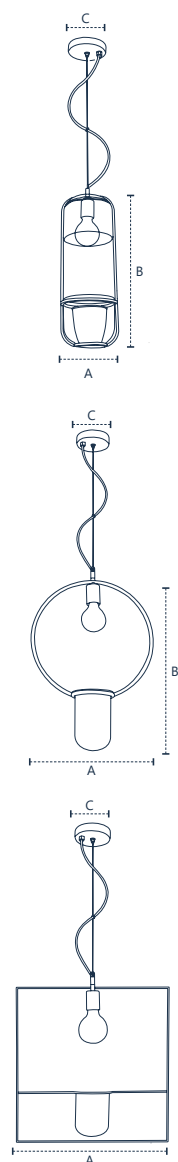

saiba mais

RETANGULAR

489320002

Dimensão A.Ø180 B.490 C.Ø120
Peso 1600g
Múltiplo de vendas 1
Caixa externa 4

QUADRADO

489330001

Dimensão A.500 B.500 C.Ø120
Peso 1100g
Múltiplo de vendas 1
Caixa externa 4

REDONDO

489340000

Dimensão A.380 B.370 C. Ø120
Peso 800g
Múltiplo de vendas 1
Caixa externa 4

cor do produto

preto fosco

DICA

A utilização de lâmpadas LED retrô não prejudicará a vida de suas plantas.

*Planta **não** inclusa

Unidade de medida: milímetros (mm)

PENDENTE NATURE