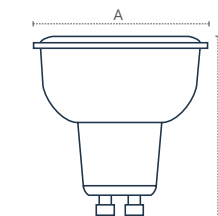

Unidade de medida: milímetros (mm)

- 25 MIL horas
- GARANTIA 2 anos
- TENSÃO 100V - 240V
- MATERIAL alumínio e PP
- BASE GU10
- ÂNGULO 36°
- IP 20