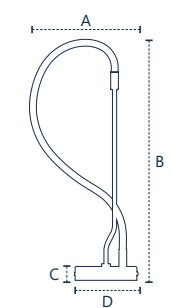

Unidade de medida: milímetros (mm)

- LED integrado
- 25 MIL horas
- GARANTIA 2 anos
- TENSÃO 100V - 240V
- MATERIAL alumínio e silicone
- EFICIÊNCIA 100 lm/W
- ÂNGULO 180°
- IP 20

COLEÇÃO MARINA