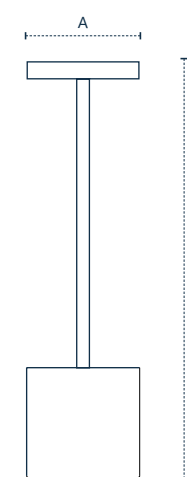

temperatura de cor
2700K~6500K

585705802
Preto fosco

585715801
dourado

Botão
on/off

Carregamento*
via USB

Mude a cor da luz
com um toque

AM2700K
NE4000K
BR6500K

*A duração da bateria é de até 8 horas