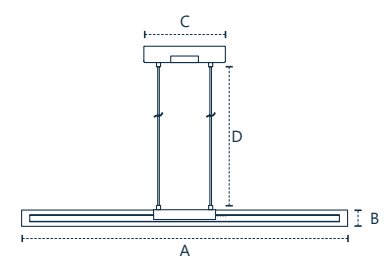

Unidade de medida: milímetros (mm)

- **LED**
  integrado
- **25 MIL**
  horas
- **GARANTIA**
  2 anos
- **TENSÃO**
  100V - 240V
- **MATERIAL**
  aço e mad de freixo
- **EFICIÊNCIA**
  100 lm/W
- **ÂNGULO**
  150°
- **IP**
  20

COLEÇÃO KAVAS
Designed by *Larissa Azevedo*