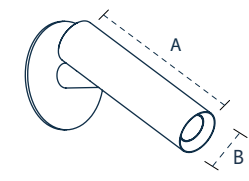

Unidade de medida: milímetros (mm)

PENDENTE 15CM
● 489890073 ● 489890079

Dimensão A.150 B.Ø120 C.Ø30 D.1500
Peso 240g
Potência 5W
Fluxo 800lm
IRC ≥80
Múltiplo de vendas 1
Caixa externa 80

PENDENTE 30CM
● 489910078 ● 489920077