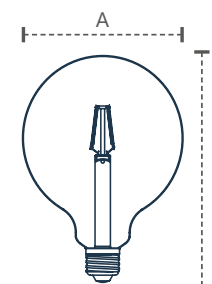

**BLACK GLOBO G95**

338520274

Dimensão A.Ø94 B.138
Potência 5W
Fluxo 150lm
IRC ≥80
Múltiplo de vendas 1
Caixa externa 10

Temperatura
de cor
AM2200K

Unidade de medida: milímetros (mm)

15 MIL
horasGARANTIA
2 anosBASE
E27TENSÃO
100V - 240VÂNGULO
270°IP
20