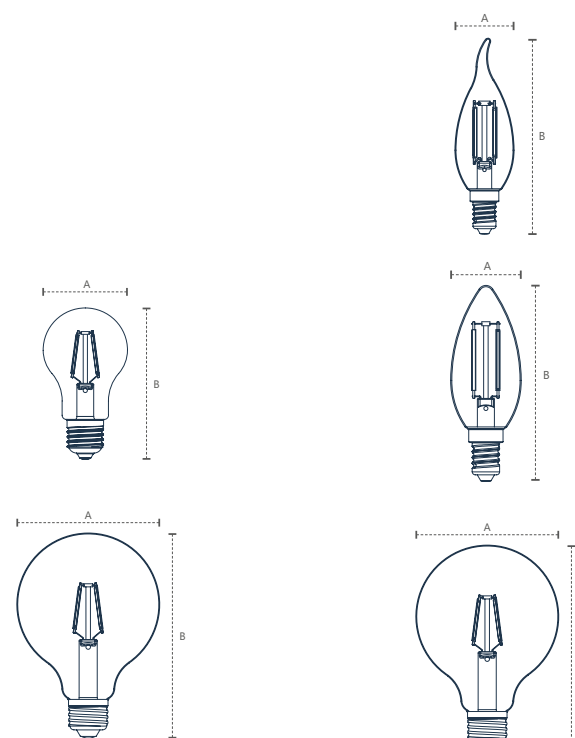

Unidade de medida: milímetros (mm)

BOLINHA G45 CLEAR

Dimensão A.Ø45 B.75
Base E27
Potência 6W
Fluxo 600lm

IRC ≥80
Múltiplo de Vendas 10
Caixa Externa 60

353220371 AM2700K	353230875 NE4000K	353241376 BR6500K

RETRÔ G95 CLEAR

Dimensão A.Ø95 B.140
Base E27
Potência 9W
Fluxo 900lm

IRC ≥80
Múltiplo de Vendas 10
Caixa Externa 60

353250378 AM2700K	353260872 NE4000K	353271373 BR6500K

RETRÔ G125 CLEAR

Dimensão A.Ø125 B.172
Base E27
Potência 9W
Fluxo 900lm

IRC ≥80
Múltiplo de Vendas 10
Caixa Externa 60

353280375 AM2700K	353290879 NE4000K	353301377 BR6500K

15 MIL horas	GARANTIA 2 anos	TENSÃO 100V - 240V	ÂNGULO 320°	IP 20

RETRÔ G200 CLEAR

Dimensão A.Ø200 B.305
Base E27
Potência 15W
Fluxo 1500lm

IRC ≥80
Múltiplo de Vendas 6
Caixa Externa 60

353310379 AM2700K	353320873 NE4000K	353331374 BR6500K

VELA CLEAR

Dimensão A.Ø35 B.98
Base E14
Potência 4W
Fluxo 400lm

IRC ≥80
Múltiplo de Vendas 10
Caixa Externa 60

351070374 AM2700K	351080878 NE4000K	351091379 BR6500K

VELA CHAMA CLEAR

Dimensão A.Ø35 B.120
Base E14
Potência 4W
Fluxo 400lm

IRC ≥80
Múltiplo de Vendas 10
Caixa Externa 60

351160372 AM2700K	351170876 NE4000K	351181377 BR6500K

Unidade de medida: milímetros (mm)