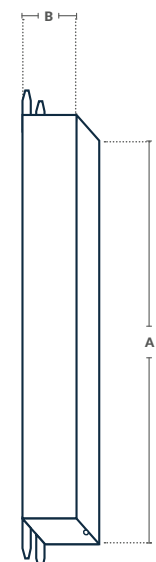

Unidade de medida: milímetros (mm)