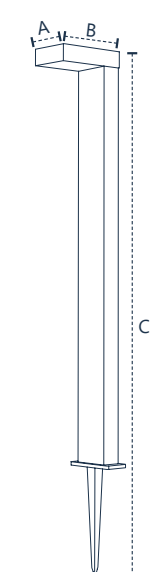

Unidade de medida: milímetros (mm)