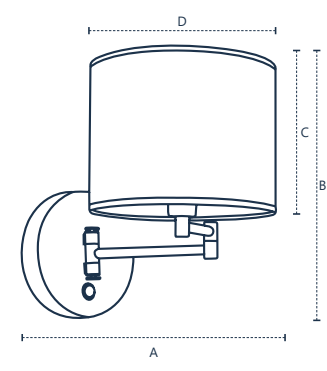

Unidade de medida: milímetros (mm)

ARANDELA CLASSIC