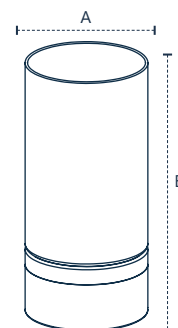

Unidade de medida: milímetros (mm)

BASE
1xE27

GARANTIA
2 anos

MATERIAL
aluminio e vidro

IP
20

LUMINÁRIA DE MESA RETRÔ BLACK