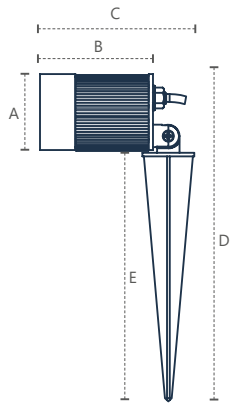

Unidade de medida: milímetros (mm)

- **LED**
  integrado
- **25 MIL**
  horas
- **GARANTIA**
  2 anos
- **TENSÃO**
  100V - 240V
- **MATERIAL**
  alumínio e PP
- **EFICIÊNCIA**
  80 lm/W
- **ÂNGULO**
  90°
- **IP**
  65