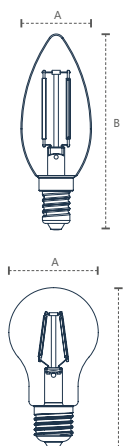

Unidade de medida: milímetros (mm)