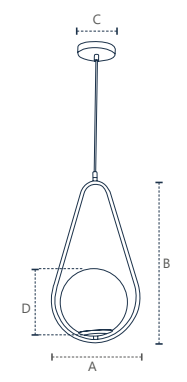

Unidade de medida: milímetros (mm)

↑↓
CABO
ajustável 1,5m

BASE
E27

GARANTIA
2 anos

MATERIAL
aço e vidro leitoso

IP
20