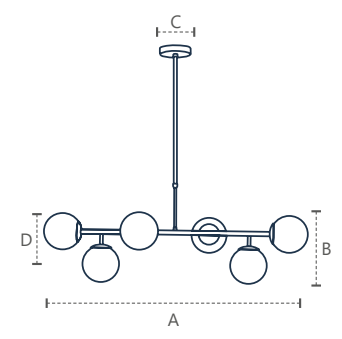

340265800
preto fosco

340274406
cobre brilhante

340284504
ouro brilhante

Lâmpada indicada: **Bolinha G45**
*Lâmpada **não** inclusa