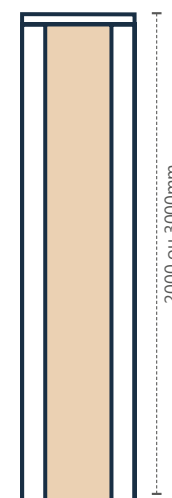

SLAT 17X15
2000mm / 3000mm

Dimensão A.17 B.15 C.17
Peso 280g (2m) | 402g (3m)
Múltiplo de vendas 10
Caixa externa 30

2000mm ● 338252607 ○ 338275606
3000mm ● 338315807 ○ 338305808

tampa com furo ● 338838112 ○ 338838114

tampa cega ● 338838111 ○ 338838113

presilha 338855689

SLAT 35X35
2000mm

Dimensão A.35 B.35 C.35
Peso 656g
Múltiplo de vendas 10
Caixa externa 20

● 338253721 ○ 338285722

tampa com furo ● 338839501 ○ 338839709

tampa cega ● 338839402 ○ 338839600

presilha 338855862

STYLUS 36X26
2000mm

Dimensão A.26 B.36 C.26
Peso 856g
Múltiplo de vendas 10
Caixa externa 10

● 338251646 ○ 338255644

tampa com furo ● 338825315 ○ 338825414

tampa cega ● 338825306 ○ 338825405

presilha 338855835

DESTAK 50X10
2000mm

Dimensão A.50 B.10 C.50
Peso 453g
Múltiplo de vendas 10
Caixa externa 30

● 338253712 ○ 338285713

tampa com furo 338839105 338839303

tampa cega ● 338839006 ○ 338839204

STYLUS 75X25
2000mm

Dimensão A.75 B.25 C.58
Peso 1626g
Múltiplo de vendas 10
Caixa externa 10

● 338251637 ○ 338255635

tampa com furo 338839105 338839303

tampa cega ● 338839006 ○ 338839204

Acessórios
Múltiplo de Vendas 1
Caixa Externa 100

Itens 2 metros
1 tampa cega
1 tampa furada
2 presilhas de fixação

Itens 3 metros
1 tampa cega
1 tampa furada
3 presilhas de fixação