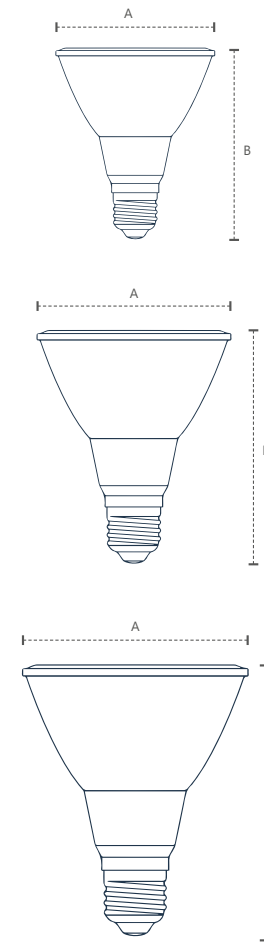

Unidade de medida: milímetros (mm)

- 25 MIL horas
- GARANTIA 2 anos
- BASE E27
- TENSÃO 100V - 240V
- MATERIAL alumínio e PP
- ÂNGULO 38°
- IP 20