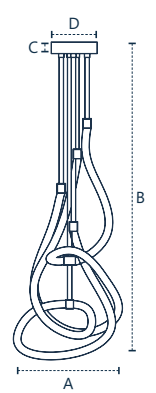

Unidade de medida: milímetros (mm)

- LED integrado
- 25 MIL horas
- GARANTIA 2 anos
- TENSÃO 100V - 240V
- MATERIAL alumínio e silicone
- EFICIÊNCIA 100 lm/W
- ÂNGULO 180°
- IP 20

COLEÇÃO MARINA