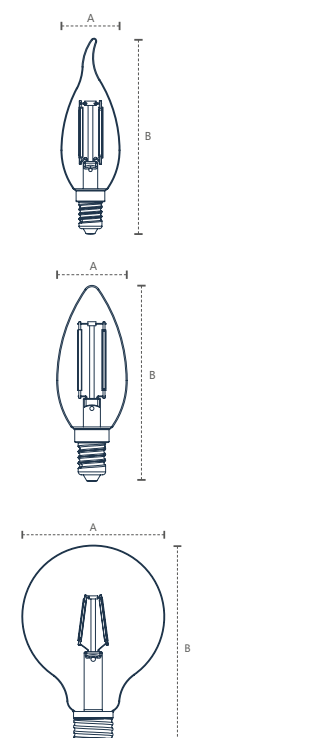

Unidade de medida: milímetros (mm)