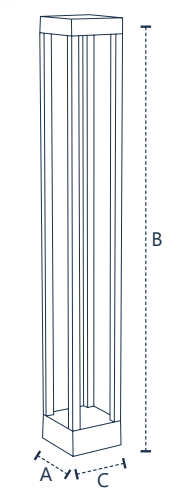

Unidade de medida: milímetros (mm)

NIMUS MÍNIMO
337050574

Dimensão A.110 B.200 C.110
Peso 970g
Potência 7W
Fluxo 460lm
IRC ≥70
Múltiplo de vendas 1
Caixa externa 12

NIMUS MÉD
337060573

Dimensão A.110 B.600 C.110
Peso 1400g
Potência 12W
Fluxo 780lm
IRC ≥70
Múltiplo de vendas 1
Caixa externa 12

NIMUS MÁX
337070572

Dimensão A.110 B.800 C.110
Peso 1600g
Potência 12W
Fluxo 780lm
IRC ≥70
Múltiplo de vendas 1
Caixa externa 12

temperatura de cor
AM2700K

cor do produto
Preto fosco