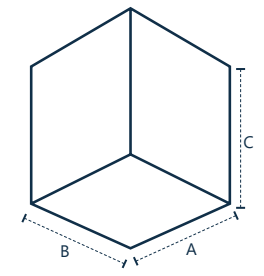

Unidade de medida: milímetros (mm)

- **LED**
  integrado
- **25 MIL**
  horas
- **GARANTIA**
  2 anos
- **TENSÃO**
  100V - 240V
- **EFICIÊNCIA**
  80 lm/W
- **MATERIAL**
  alumínio+difusor em PP
- **ÂNGULO**
  38°
- **IP**
  20