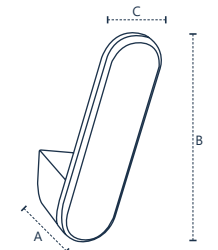

WING
337100576

Dimensão A.60 B.310
Peso 700g
Potência 6W
Fluxo 420lm
IRC ≥ 80
Múltiplo de vendas 1
Caixa externa 12

Unidade de medida: milímetros (mm)