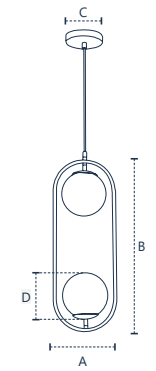

MATERIAL
 aço e vidro leitoso

IP
 20

COLEÇÃO PÉROLA

saiba mais

PENDENTES ARCO

ARCO

Dimensão A.200 B.400 C. Ø120
 D. Ø250
Peso 750g
Base 1xG9
Múltiplo de vendas 1
Caixa Externa 4

340445806
preto fosco

Lâmpada indicada: **Bolinha G45**
 *Lâmpada **não** inclusa

Unidade de medida: milímetros (mm)

↑↓
CABO
ajustável 1,5m

BASE
E27

GARANTIA
2 anos

MATERIAL
aço e vidro leitoso

IP
20

COLEÇÃO PÉROLA