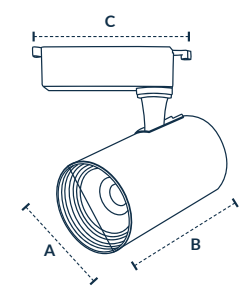

○ 912413707
 ● 912513704
 Candelas: 6155
BR6500K

SPOT 30W

Dimensão A.Ø74 B.168 C. 94
Peso 165g
Fluxo 2100lm
IRC ≥80
Múltiplo de vendas 1
Caixa externa 20

○ 912605706
 ● 912705703
 Candelas: 8140
AM3000K

○ 912813705
 ● 912913702
 Candelas: 9045
BR6500K