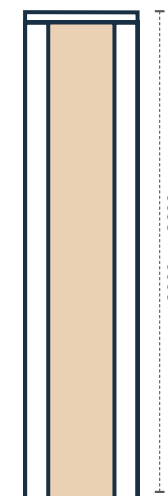

INSIDE 24X08
2000mm / 3000mm

Dimensão A.24,8 B.8 C.17
Peso 230g (2000mm) | 340g (3000mm)
Múltiplo de vendas 10
Caixa externa 30

DIMENSÕES APLICAÇÃO

2000mm ● 338251600 ○ 338265607
3000mm ● 338305600 ○ 338295604

tampa com furo

● 338825452
○ 338825454

tampa cega

● 338825451
○ 338825453

presilha

338855826

INSIDE 24X15
2000mm / 3000mm

Dimensão A.24,8 B.19 C.17,2
Peso 360g (2000mm) | 510g (3000mm)
Múltiplo de vendas 10
Caixa externa 30

DIMENSÕES APLICAÇÃO

2000mm ● 338250603 ○ 338255608
3000mm ● 338295802 ○ 338285803

tampa com furo

● 338815701
○ 338815703

tampa cega

● 338815700
○ 338815702

presilha

338845690

INSIDE 43X35
2000mm

Dimensão A.45 B.35 C.35
Peso 714g
Múltiplo de vendas 10
Caixa externa 20

DIMENSÕES APLICAÇÃO

● 338251727
○ 338265724

tampa com furo

● 338837507
○ 338837705

tampa cega

● 338837497
○ 338837606

presilha

338855817

PLANE 65X10
2000mm

Dimensão A.65 B.10 C.50
Peso 459g
Múltiplo de vendas 10
Caixa externa 20

DIMENSÕES APLICAÇÃO

● 338251718
○ 338265715

tampa com furo

● 338837200
○ 338837408

tampa cega

● 338837101
○ 338837309

presilha

338855808

Acessórios

Múltiplo de Vendas 50
Caixa Externa 100

Itens 2000 milímetros

1 tampa cega
1 tampa furada
2 presilhas de fixação

Itens 3000 milímetros

1 tampa cega
1 tampa furada
3 presilhas de fixação