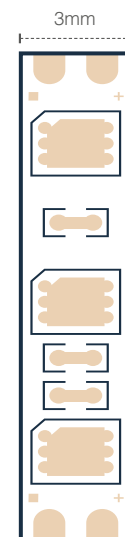

Comprimento 5m
Material Poliestireno
Peso 130g
IRC ≥85

Múltiplo de vendas 1
Caixa Externa 100
IP 20
Fluxo 3300lm | 16500lm totais

Tensão Nominal 12VDC

10W
5 metros
corte a cada 1,5cm

8W
5 metros
corte a cada 1,7cm