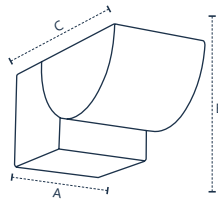

WING
337100576

Dimensão A.60 B.310
Peso 700g
Potência 6W
Fluxo 420lm
IRC ≥ 80
Múltiplo de vendas 1
Caixa externa 12

Unidade de medida: milímetros (mm)