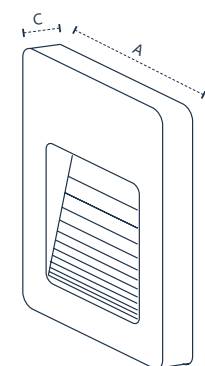

NIMUS WASH 4X2
● 337080571 ● 337080779

Dimensão A.80 B.120 C.20
Peso 60g
Potência 2W
Fluxo 140lm
IRC ≥80
Múltiplo de vendas 10
Caixa externa 100

MODELO 4X2 SERVE PARA CAIXA DE LUZ 4X2

NIMUS WASH 4X4
● 337080670 ● 337080878

Dimensão A.120 B.120 C.20
Peso 1400g
Potência 2W
Fluxo 140lm
IRC ≥80
Múltiplo de vendas 10
Caixa externa 100

MODELO 4X4 SERVE PARA CAIXA DE LUZ 4X4

temperatura
de cor
AM2700K