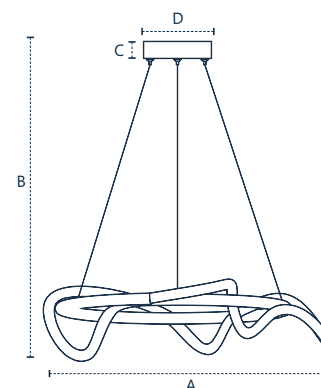

80W

589458074

Dimensão A.Ø1000 B.1300 C.46 D.Ø170
Peso 2600g
Fluxo 8000lm
IRC ≥80
Múltiplo de vendas 1
Caixa Externa 1
Cabo ajustável 1,5m

temperatura de cor

3000K~6500K

cor do produto

dourado

mude a cor da luz
possui chave seletora