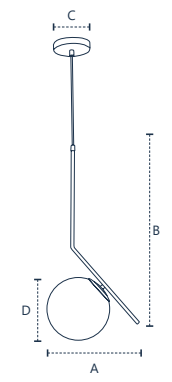

Unidade de medida: milímetros (mm)

↑↓
CABO
ajustável 1,5m

BASE
1xE27

GARANTIA
2 anos

MATERIAL
aço e vidro leitoso

IP
20