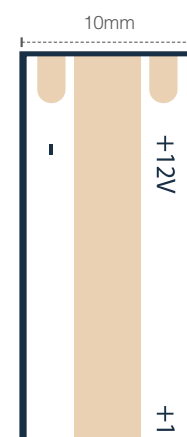

15W
5 metros
corte a cada 2,5cm