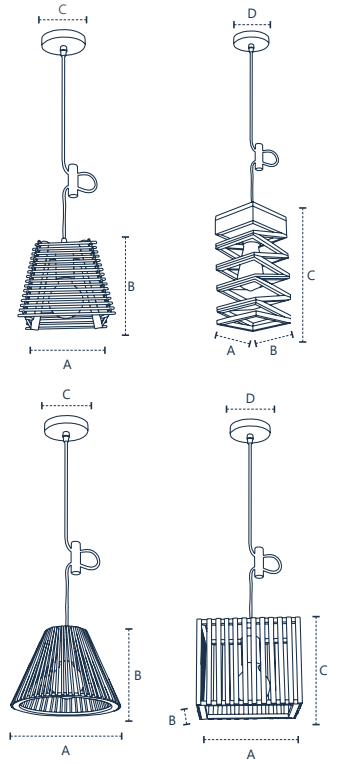

Unidade de medida: milímetros (mm)

CONE 489350009	Dimensão A.Ø300 B.240 C.Ø120 Peso 700g Múltiplo de vendas 1 Caixa externa 1	
TRAPÉZIO 489390005	Dimensão A.200 B.190 C.Ø120 Peso 700g Múltiplo de vendas 1 Caixa externa 1	
CUBO 489370007	Dimensão A.230 B.180 C.190 D.Ø120 Peso 1000g Múltiplo de vendas 1 Caixa externa 1	
TWIST 489400001	Dimensão A.120 B.120 C.270 D.Ø120 Peso 700g Múltiplo de vendas 1 Caixa externa 12	

Cor do produto
madeira crua

Lâmpada indicada: **LED retrô**
*Lâmpada **não** inclusa

- **CABO**
  ajustável 1,5m
- **BASE**
  1xE27
- **GARANTIA**
  2 anos
- **MATERIAL**
  madeira
- **IP**
  20