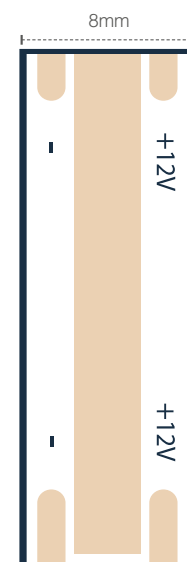

FITAS LED

Não deixa marcas

Iluminação uniforme em toda a extensão da fita

saiba mais

8W
5 metros
corte a cada 2,5cm