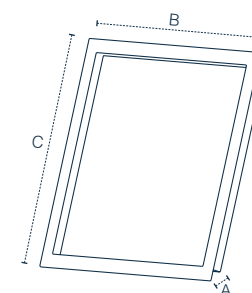

Unidade de medida: milímetros (mm)

LED
integrado

25 MIL
horas

GARANTIA
2 anos

TENSÃO
100V - 240V

EFICIÊNCIA
75 lm/W

MATERIAL
polipropileno

ÂNGULO
100°

IP
20