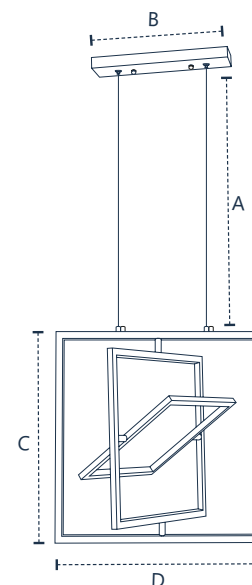

Unidade de medida: milímetros (mm)

- LED integrado
- 25 MIL horas
- GARANTIA 2 anos
- TENSÃO 100V - 240V
- MATERIAL alumínio
- EFICIÊNCIA 23 lm/W
- ÂNGULO 360°
- IP 20