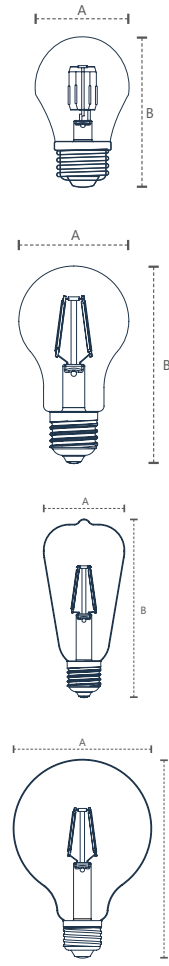

RETRÔ ÂMBAR G95
180030272

Dimensão A.Ø94 B.138
Potência 4W
Fluxo 360lm
IRC ≥70
Múltiplo de vendas 10
Caixa externa 50

Temperatura de cor
AM2200K

Unidade de medida: milímetros (mm)

Unidade de medida: milímetros (mm)