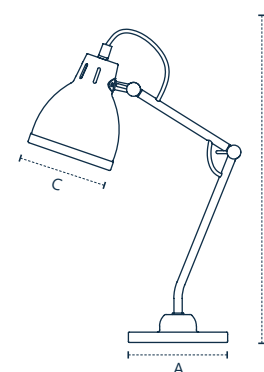

585635802

Preto fosco

585645801

Branco fosco

585655800

Azul claro

585665809

Rosa claro

Botão
on/off

Hastes
articuláveis

Lâmpada indicada: **Bolinha LED**

*Lâmpada não inclusa