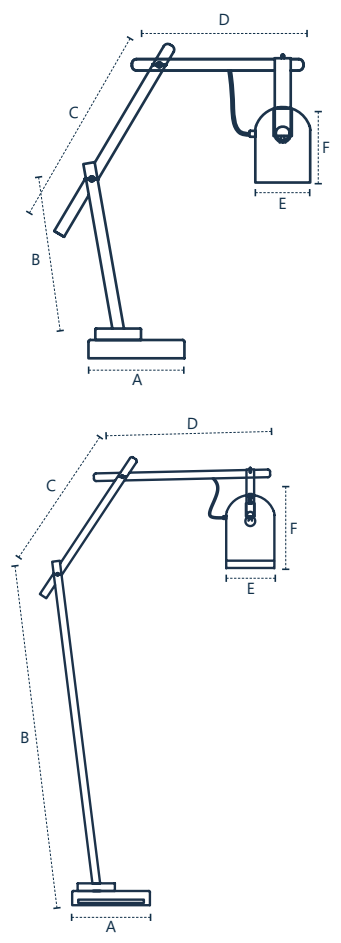

Unidade de medida: milímetros (mm)

cor do produto
Preto fosco
Madeira crua

temperatura de cor
2700K~6500K

Hastes articuláveis

muda a cor da luz
possui chave seletora

- **LED**
  integrado
- **25 MIL**
  horas
- **GARANTIA**
  2 anos
- **TENSÃO**
  100V - 240V
- **MATERIAL**
  aço e mad freixo
- **EFICIÊNCIA**
  100 lm/W
- **ÂNGULO**
  150°
- **IP**
  20