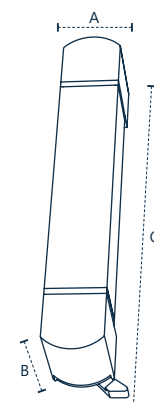

Unidade de medida: milímetros (mm)