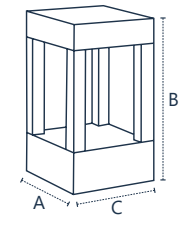

Unidade de medida: milímetros (mm)

NIMUS MÍNIMO
337050574

Dimensão A.110 B.200 C.110
Peso 970g
Potência 7W
Fluxo 460lm
IRC ≥70
Múltiplo de vendas 1
Caixa externa 12

NIMUS MÉD
337060573

Dimensão A.110 B.600 C.110
Peso 1400g
Potência 12W
Fluxo 780lm
IRC ≥70
Múltiplo de vendas 1
Caixa externa 12

NIMUS MÁX
337070572

Dimensão A.110 B.800 C.110
Peso 1600g
Potência 12W
Fluxo 780lm
IRC ≥70
Múltiplo de vendas 1
Caixa externa 12

temperatura de cor
AM2700K

cor do produto
Preto fosco