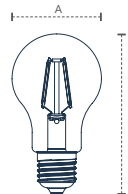

RETRÔ G95
127V - 180177158 220V - 180187166

Dimensão A.Ø94 B.138
Potência 4W
Fluxo 320lm
IRC ≥70
Múltiplo de vendas 10
Caixa externa 10

Temperatura de cor
AM2200K

Unidade de medida: milímetros (mm)

Unidade de medida: milímetros (mm)