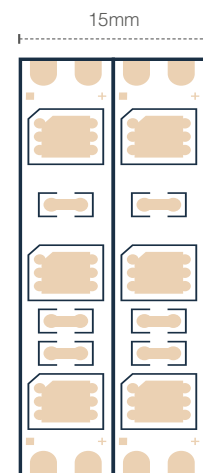

Comprimento 5m
Peso 260g
Fluxo 6400lm | 32000lm totais
IRC ≥85
Material Poliestireno

IP 20
Ângulo de abertura 120°
Múltiplo de vendas 1
Caixa Externa 100

Tensão Nominal 24VDC

duo-25W
5 metros
 corte a cada 4cm