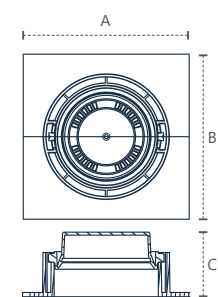

Unidade de medida: milímetros (mm)