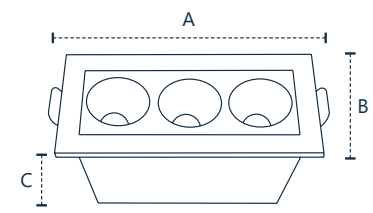

Unidade de medida: milímetros (mm)

- **LED**
  integrado
- **25 MIL**
  horas
- **GARANTIA**
  2 anos
- **TENSÃO**
  100V - 240V
- **MATERIAL**
  alumínio e PE
- **EFICIÊNCIA**
  80 lm/W
- **ÂNGULO**
  24°
- **IP**
  20