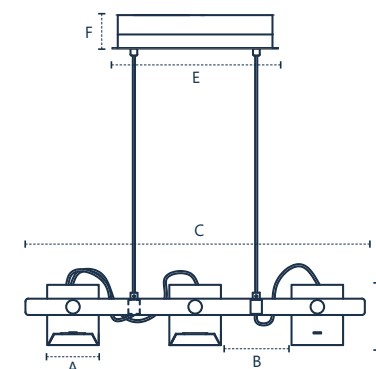

Unidade de medida: milímetros (mm)

- **LED**
  integrado
- **25 MIL**
  horas
- **GARANTIA**
  2 anos
- **TENSÃO**
  100V - 240V
- **MATERIAL**
  aço e mad de freixo
- **EFICIÊNCIA**
  100 lm/W
- **ÂNGULO**
  150°
- **IP**
  20